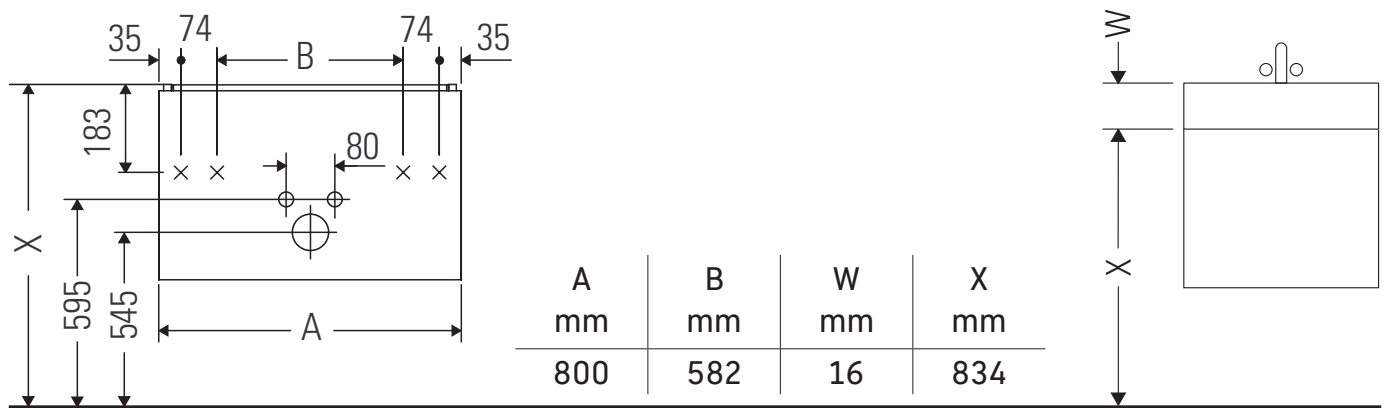

XBase

XB 6121

Instrucciones de montaje

ME by Starck # 233683

Indicaciones de uso

La serie de muebles de baño cumple las normas y directivas válidas en el momento de su entrega y se ha concebido para su uso en baños. Hay que evitar que se mojen directamente con agua, por ejemplo, durante la ducha.