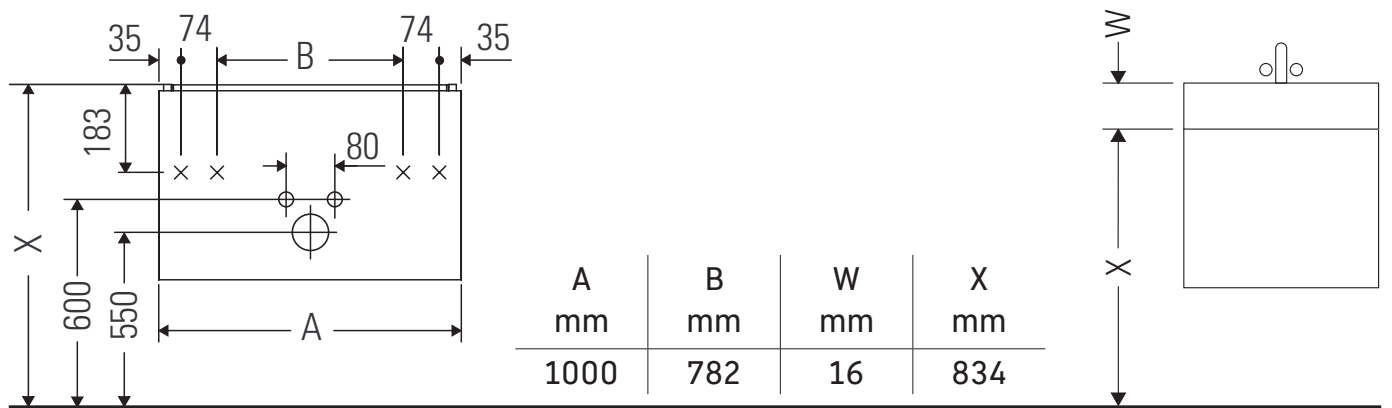

XBase

XB 6122

Instrucciones de montaje

ME by Starck # 233610

Indicaciones de uso

La serie de muebles de baño cumple las normas y directivas válidas en el momento de su entrega y se ha concebido para su uso en baños. Hay que evitar que se mojen directamente con agua, por ejemplo, durante la ducha.