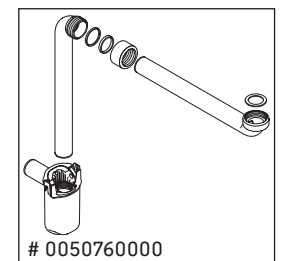

XBase

XB 6123

Instrucciones de montaje

W mm	X mm
16	834

ME by Starck # 233612 / # 236112..00

W mm	X mm
16	834

ME by Starck # 236112..24

Indicaciones de uso