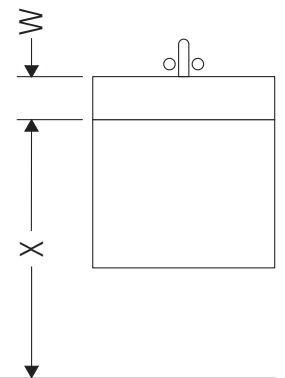

XBase

XB 6123

Instrucciones de montaje

W mm	X mm
16	834

ME by Starck # 233612 / # 236112..00

W mm	X mm
16	834

ME by Starck # 236112..24

Indicaciones de uso