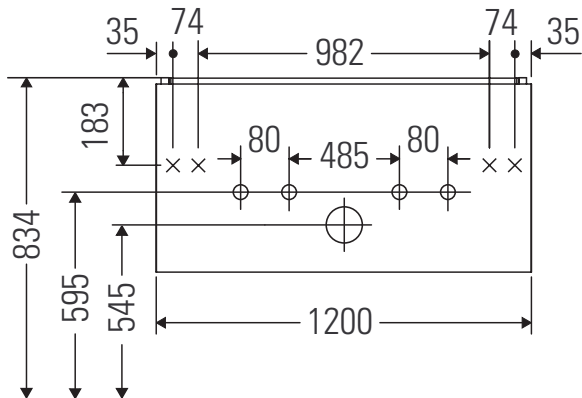

XBase

XB 6123

Instrucciones de montaje

W mm	X mm
16	834

ME by Starck # 233612 / # 236112..00

W mm	X mm
16	834

ME by Starck # 236112..24

Indicaciones de uso