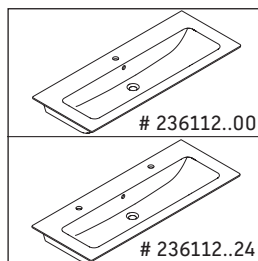

XBase

XB 6123

Instrucciones de montaje

W mm	X mm
16	834

ME by Starck # 233612 / # 236112..00

W mm	X mm
16	834

ME by Starck # 236112..24

Indicaciones de uso