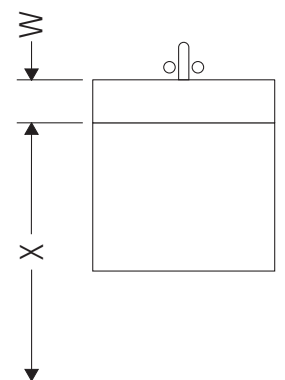

XBase

XB 6123

Instrucciones de montaje

W mm	X mm
16	834

ME by Starck # 233612 / # 236112..00

W mm	X mm
16	834

ME by Starck # 236112..24

Indicaciones de uso