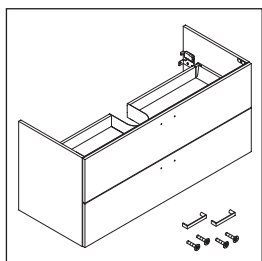

XBase

XB 6123

Instrucciones de montaje

W mm	X mm
16	834

ME by Starck # 233612 / # 236112..00

W mm	X mm
16	834

ME by Starck # 236112..24

Indicaciones de uso