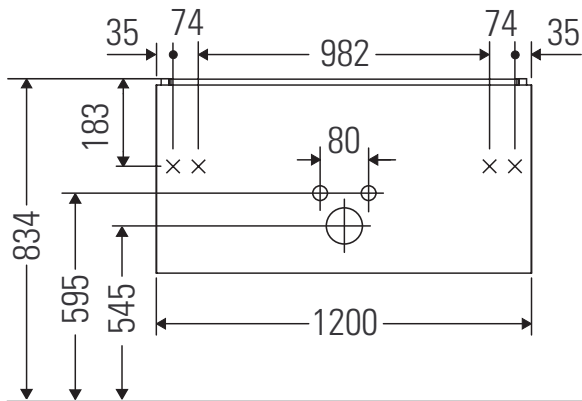

XBase

XB 6123

Instrucciones de montaje

W mm	X mm
16	834

ME by Starck # 233612 / # 236112..00

W mm	X mm
16	834

ME by Starck # 236112..24

Indicaciones de uso