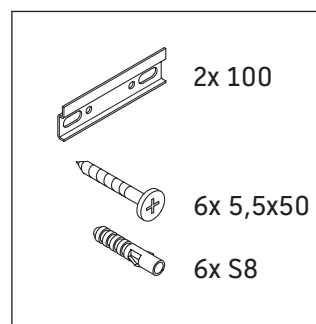

XBase

XB 6189

Instrucciones de montaje

D-Code # 034265

Indicaciones de uso

La serie de muebles de baño cumple las normas y directivas válidas en el momento de su entrega y se ha concebido para su uso en baños. Hay que evitar que se mojen directamente con agua, por ejemplo, durante la ducha.