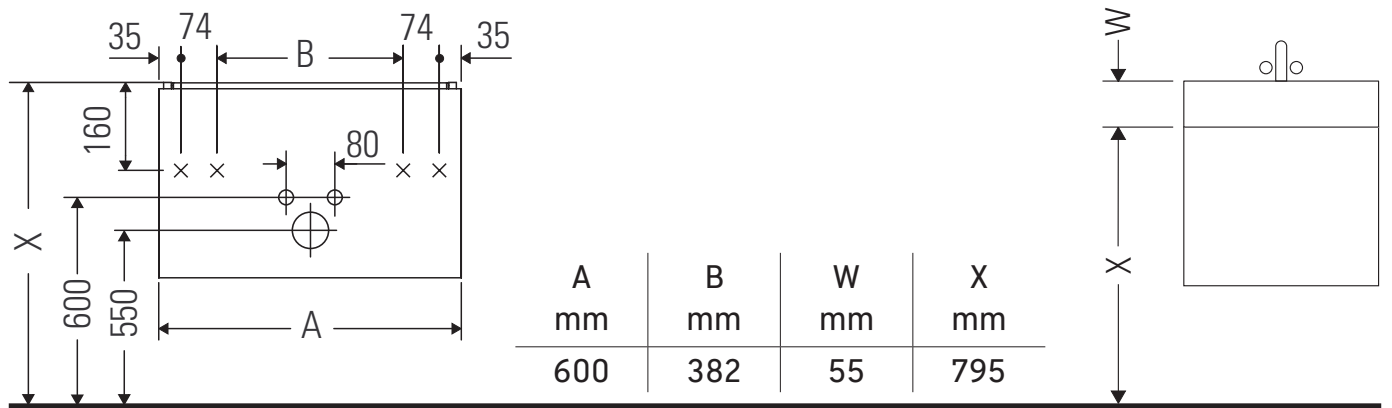

XBase

XB 6189

Instrucciones de montaje

D-Code # 034265

Indicaciones de uso

La serie de muebles de baño cumple las normas y directivas válidas en el momento de su entrega y se ha concebido para su uso en baños. Hay que evitar que se mojen directamente con agua, por ejemplo, durante la ducha.