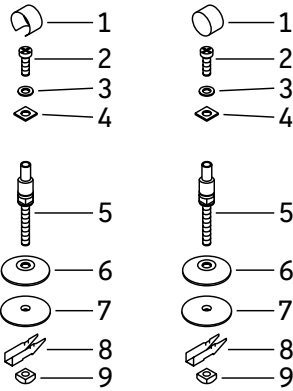

0061951000