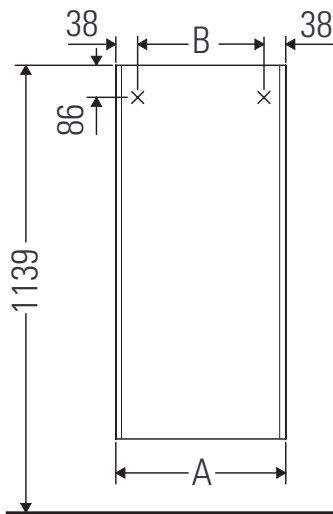

XSquare

XS 1303 L/R

Instrucciones de montaje

A	B
mm	mm
500	424

Indicaciones de uso

La serie de muebles de baño cumple las normas y directivas válidas en el momento de su entrega y se ha concebido para su uso en baños. Hay que evitar que se mojen directamente con agua, por ejemplo, durante la ducha.