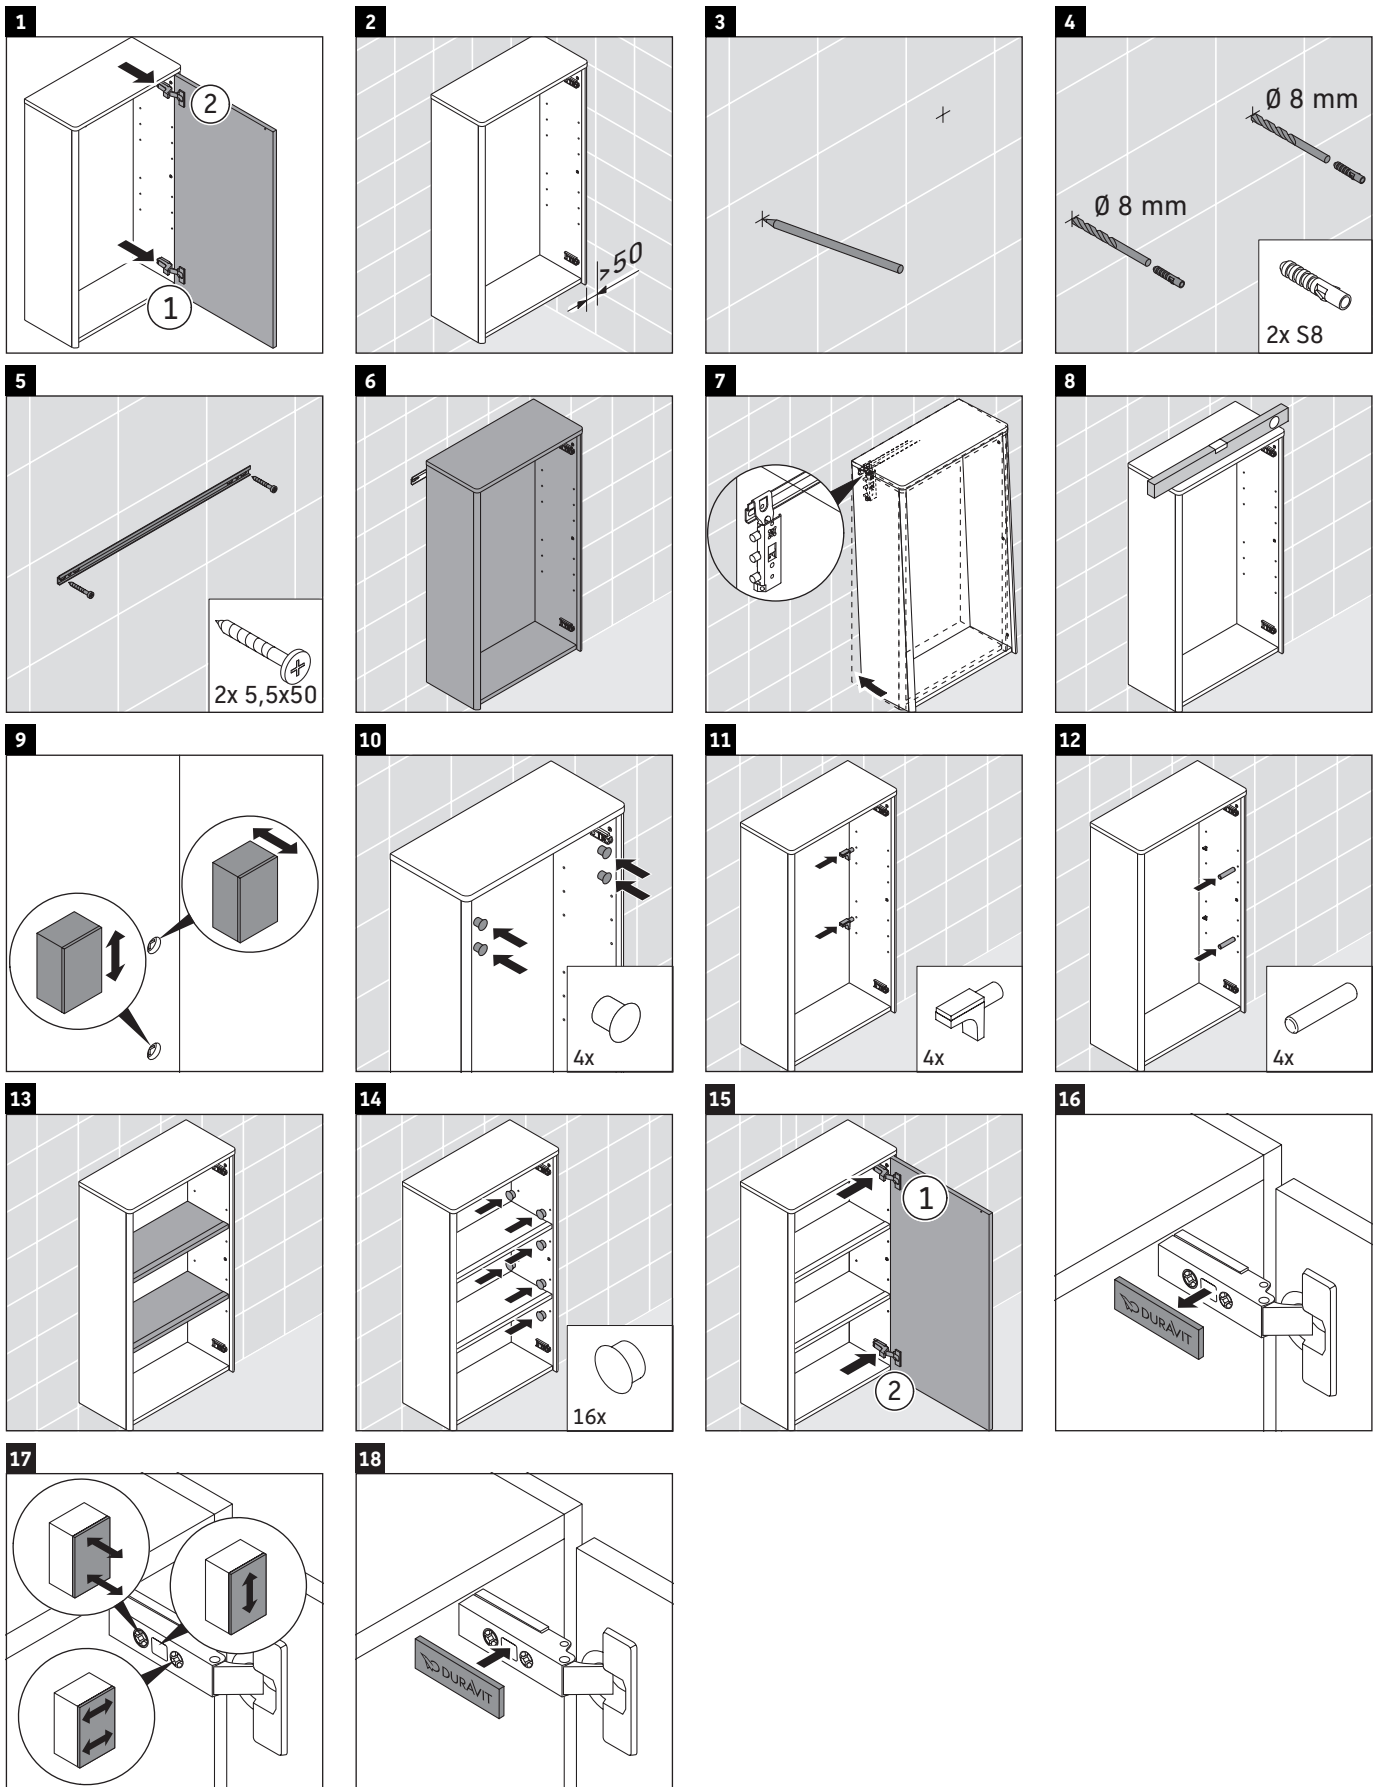

Duravit AG, Werderstr. 36, 78132 Hornberg, Germany, Phone +49 78 33 700, Fax +49 78 33 70 289, info@duravit.de, www.duravit.de