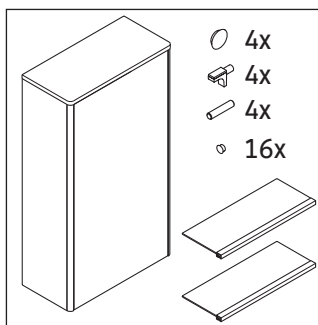

XSquare

XS 1303 L/R

Instrucciones de montaje

A	B
mm	mm
500	424

Indicaciones de uso

La serie de muebles de baño cumple las normas y directivas válidas en el momento de su entrega y se ha concebido para su uso en baños. Hay que evitar que se mojen directamente con agua, por ejemplo, durante la ducha.