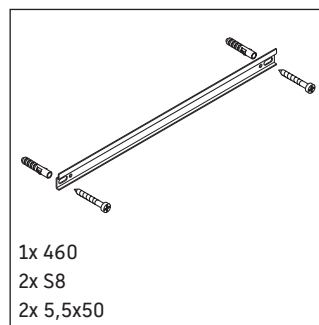

XSquare

XS 1303 L/R

Instrucciones de montaje

A	B
mm	mm
500	424

Indicaciones de uso

La serie de muebles de baño cumple las normas y directivas válidas en el momento de su entrega y se ha concebido para su uso en baños. Hay que evitar que se mojen directamente con agua, por ejemplo, durante la ducha.