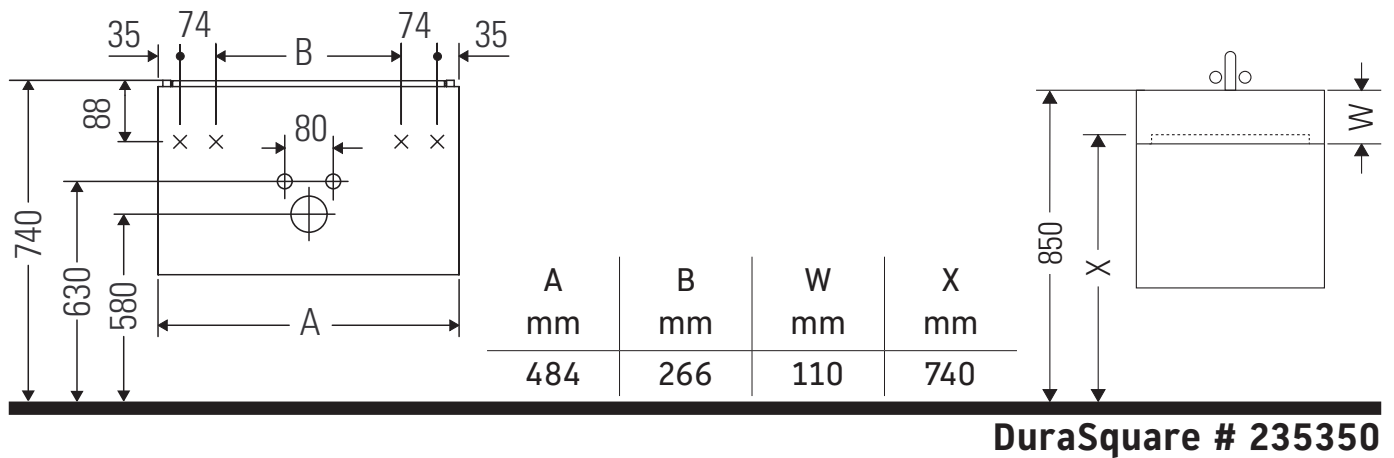

XSquare

XS 4059

Instrucciones de montaje

Indicaciones de uso

La serie de muebles de baño cumple las normas y directivas válidas en el momento de su entrega y se ha concebido para su uso en baños. Hay que evitar que se mojen directamente con agua, por ejemplo, durante la ducha.