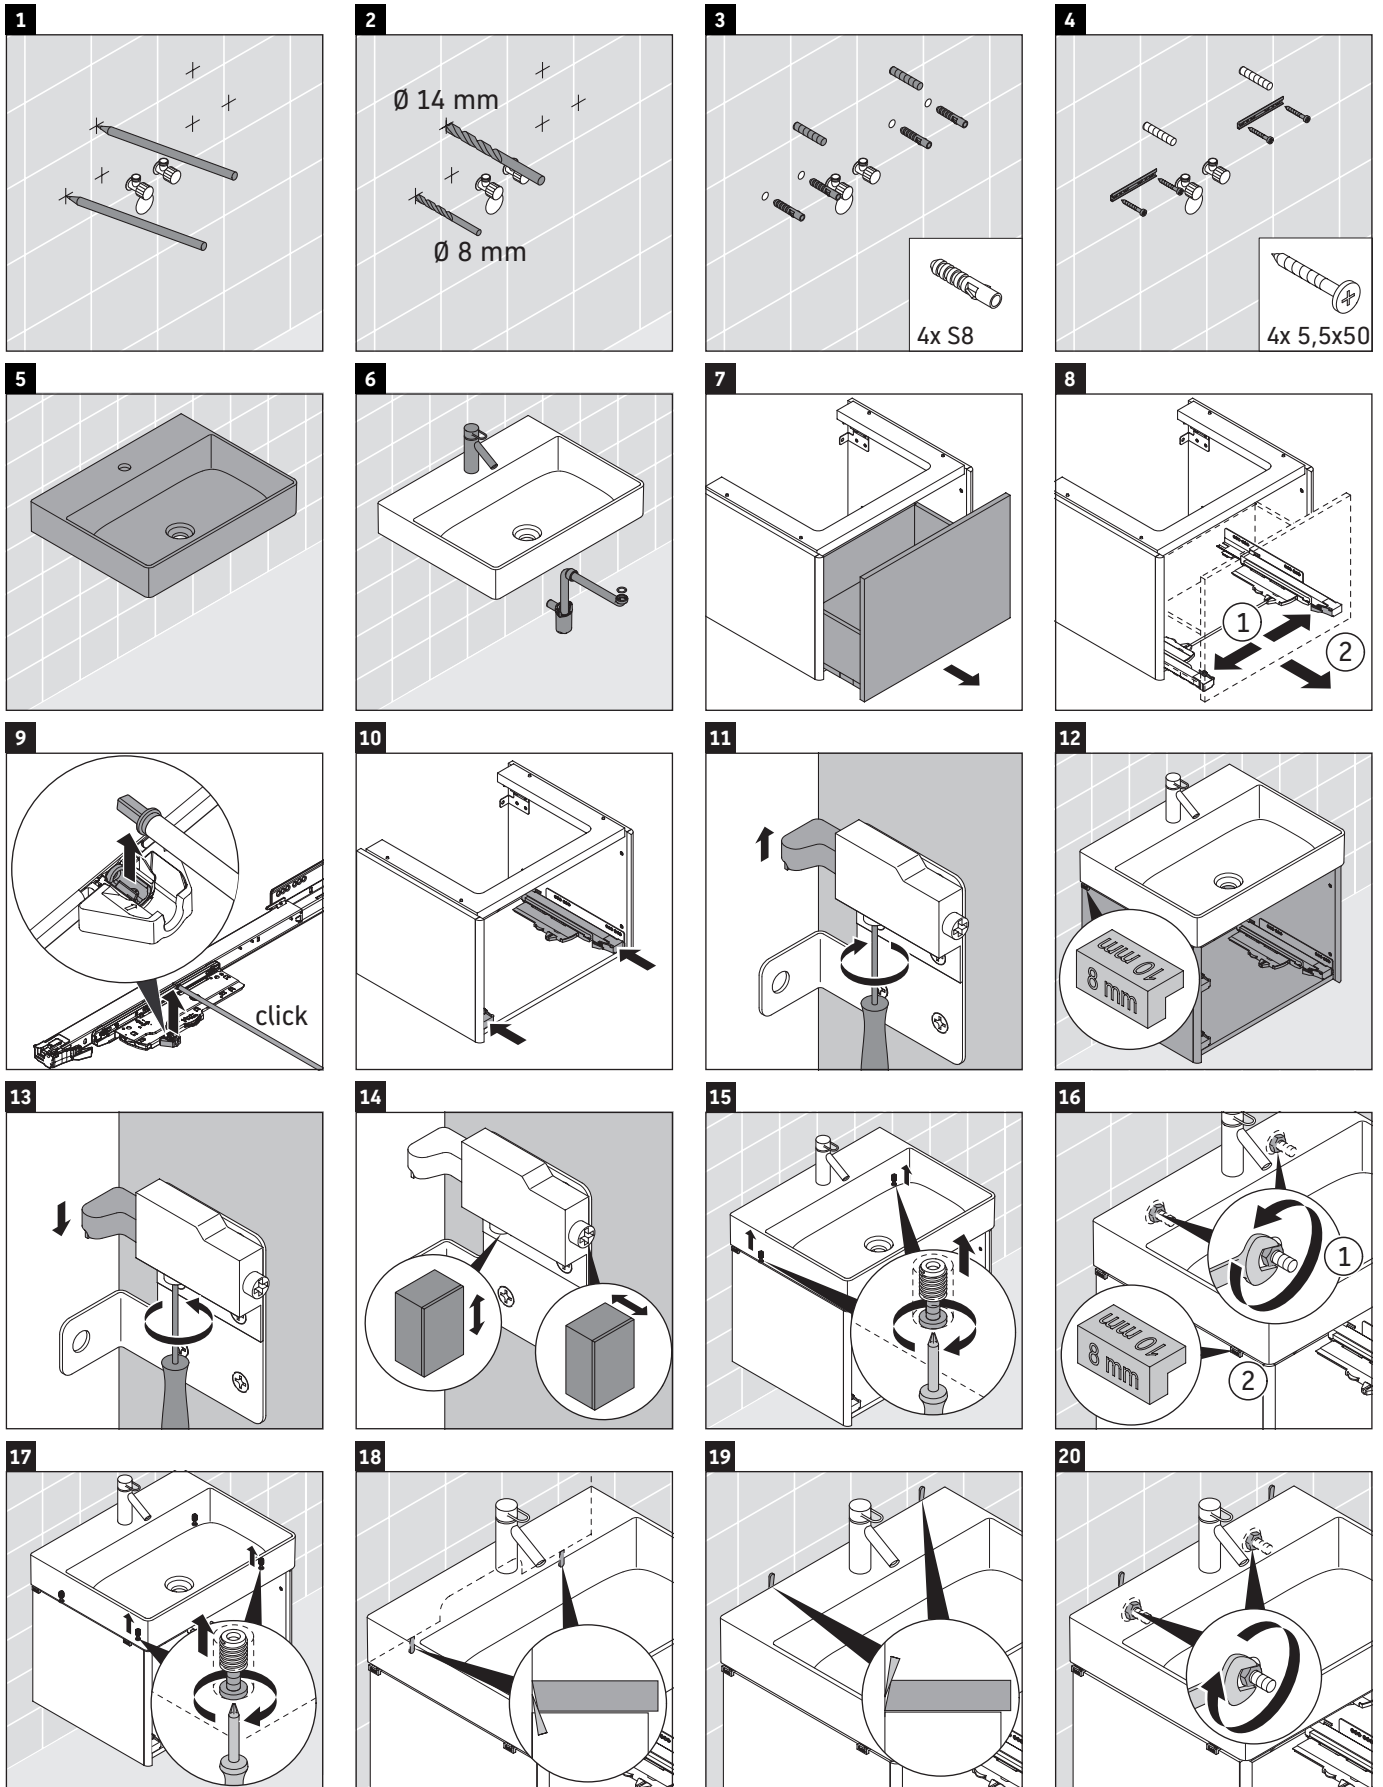

Duravit AG, Werderstr. 36, 78132 Hornberg, Germany, Phone +49 78 33 700, Fax +49 78 33 70 289, info@duravit.de, www.duravit.de