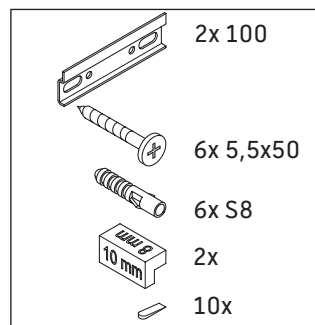

XSquare

XS 4059

Instrucciones de montaje

Indicaciones de uso

La serie de muebles de baño cumple las normas y directivas válidas en el momento de su entrega y se ha concebido para su uso en baños. Hay que evitar que se mojen directamente con agua, por ejemplo, durante la ducha.