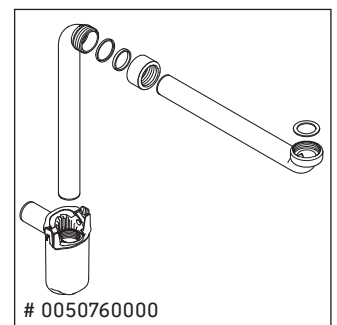

XSquare

XS 4059

Instrucciones de montaje

Indicaciones de uso

La serie de muebles de baño cumple las normas y directivas válidas en el momento de su entrega y se ha concebido para su uso en baños. Hay que evitar que se mojen directamente con agua, por ejemplo, durante la ducha.