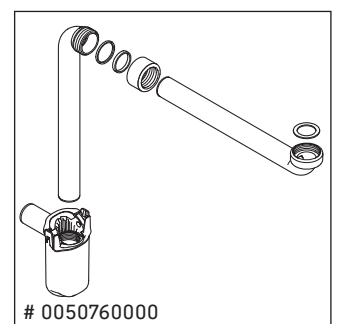

## Instrucciones de montaje

W mm	X mm
110	740

**DuraSquare # 234980**