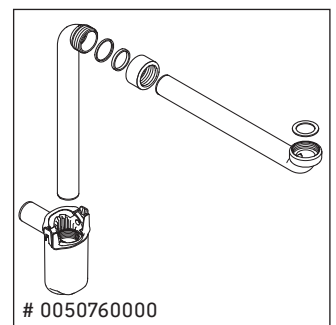

XSquare

XS 4062

Instrucciones de montaje

Indicaciones de uso

La serie de muebles de baño cumple las normas y directivas válidas en el momento de su entrega y se ha concebido para su uso en baños. Hay que evitar que se mojen directamente con agua, por ejemplo, durante la ducha.

Nos reservamos el derecho a efectuar mejoras técnicas y modificaciones de aspecto en los productos representados.