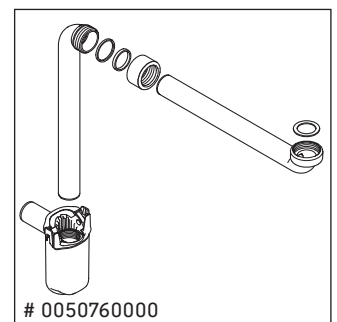

## Instrucciones de montaje

W mm	X mm
110	740

**DuraSquare # 234880**