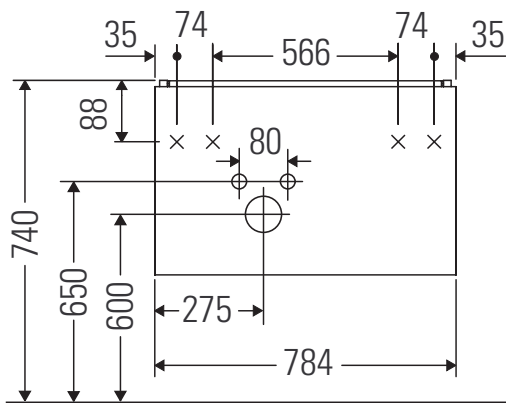

## Instrucciones de montaje

W mm	X mm
110	740

**DuraSquare # 234880**

## Instrucciones de montaje

W mm	X mm
110	740

**DuraSquare # 234980**