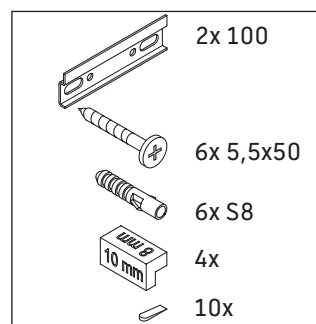

## Instrucciones de montaje

W mm	X mm
110	740

**DuraSquare # 234980**