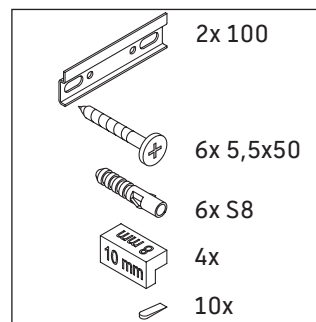

## Instrucciones de montaje

W mm	X mm
110	740

**DuraSquare # 234880**