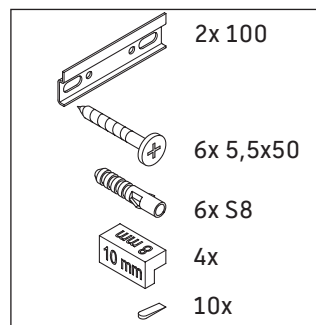

XSquare

XS 4062

Instrucciones de montaje

Indicaciones de uso

La serie de muebles de baño cumple las normas y directivas válidas en el momento de su entrega y se ha concebido para su uso en baños. Hay que evitar que se mojen directamente con agua, por ejemplo, durante la ducha.

Nos reservamos el derecho a efectuar mejoras técnicas y modificaciones de aspecto en los productos representados.