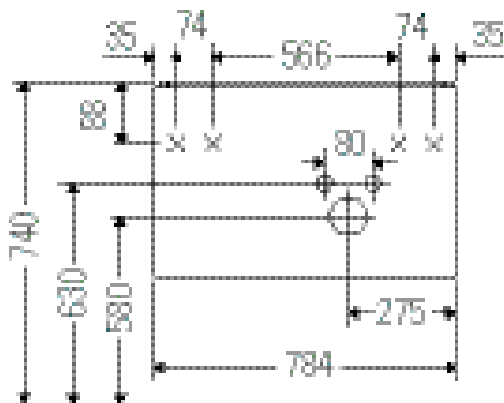

## Instrucciones de montaje

W mm	X mm
110	740

**DuraSquare # 234980**