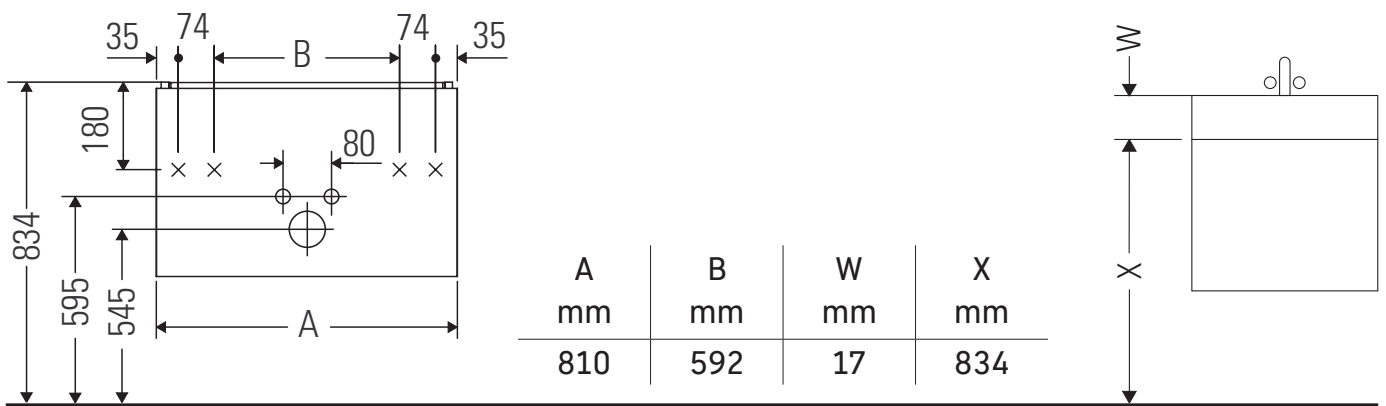

XSquare

XS 4066

Instrucciones de montaje

ME by Starck # 234283

Indicaciones de uso

La serie de muebles de baño cumple las normas y directivas válidas en el momento de su entrega y se ha concebido para su uso en baños. Hay que evitar que se mojen directamente con agua, por ejemplo, durante la ducha.