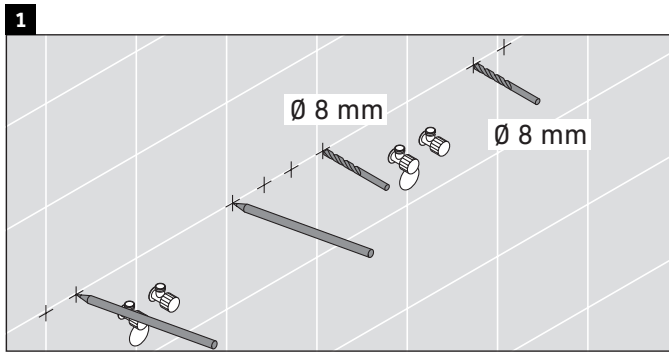

Duravit AG, Werderstr. 36, 78132 Hornberg, Germany, Phone +49 78 33 700, Fax +49 78 33 70 289, info@duravit.de, www.duravit.de