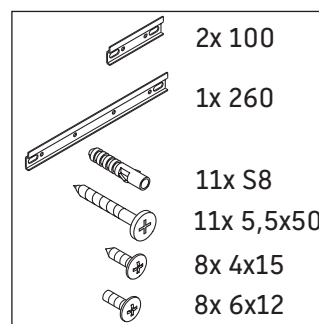

XSquare

XS 4904

Instrucciones de montaje

Indicaciones de uso

La serie de muebles de baño cumple las normas y directivas válidas en el momento de su entrega y se ha concebido para su uso en baños. Hay que evitar que se mojen directamente con agua, por ejemplo, durante la ducha.