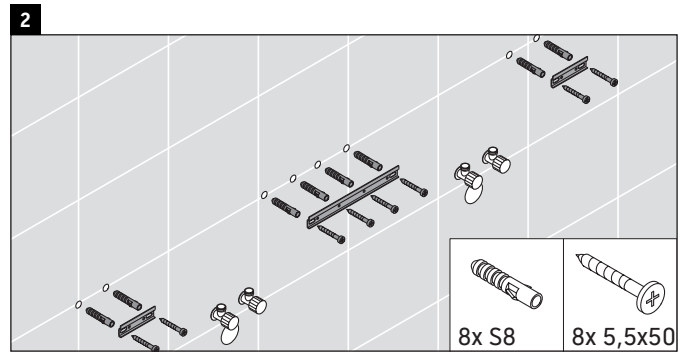

Duravit AG, Werderstr. 36, 78132 Hornberg, Germany, Phone +49 78 33 700, Fax +49 78 33 70 289, info@duravit.de, www.duravit.de