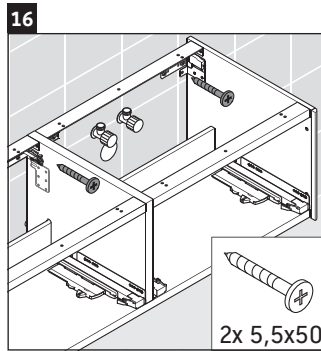

Duravit AG, Werderstr. 36, 78132 Hornberg, Germany, Phone +49 78 33 700, Fax +49 78 33 70 289, info@duravit.de, www.duravit.de