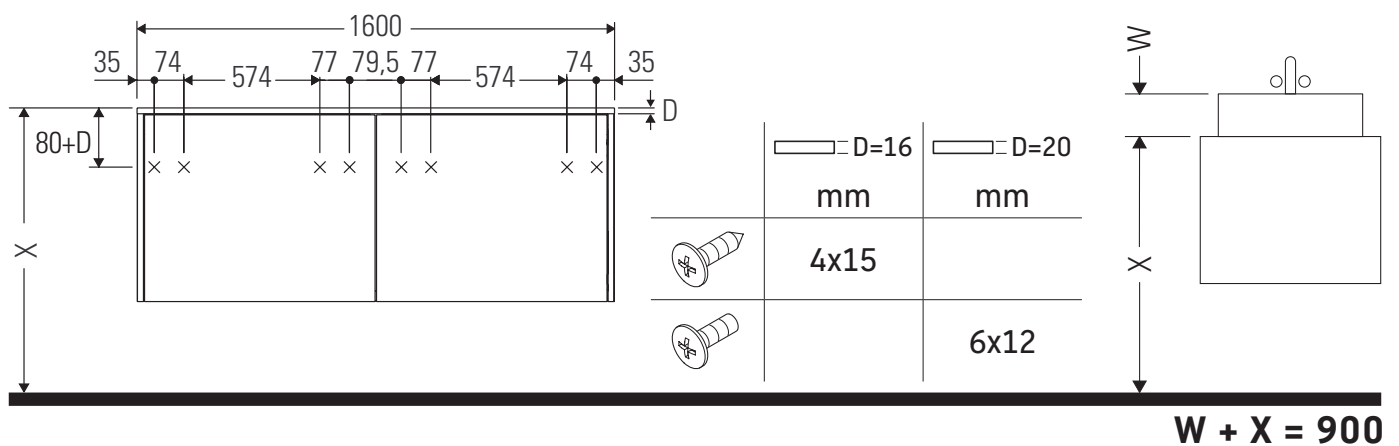

XSquare

XS 4904

Instrucciones de montaje

Indicaciones de uso

La serie de muebles de baño cumple las normas y directivas válidas en el momento de su entrega y se ha concebido para su uso en baños. Hay que evitar que se mojen directamente con agua, por ejemplo, durante la ducha.