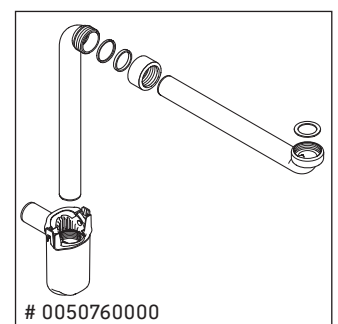

XSquare

XS 4904

Instrucciones de montaje

Indicaciones de uso

La serie de muebles de baño cumple las normas y directivas válidas en el momento de su entrega y se ha concebido para su uso en baños. Hay que evitar que se mojen directamente con agua, por ejemplo, durante la ducha.