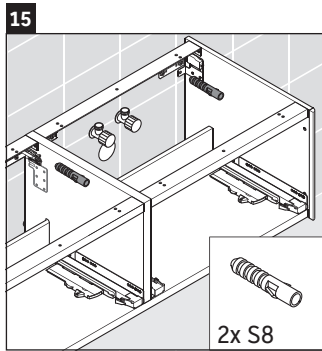

Duravit AG, Werderstr. 36, 78132 Hornberg, Germany, Phone +49 78 33 700, Fax +49 78 33 70 289, info@duravit.de, www.duravit.de