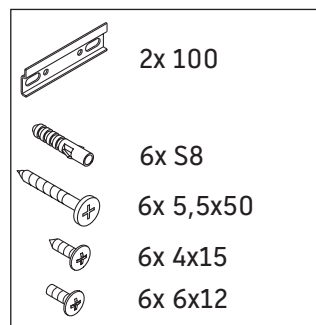

XSquare

XS 4910

Instrucciones de montaje

Indicaciones de uso

La serie de muebles de baño cumple las normas y directivas válidas en el momento de su entrega y se ha concebido para su uso en baños. Hay que evitar que se mojen directamente con agua, por ejemplo, durante la ducha.