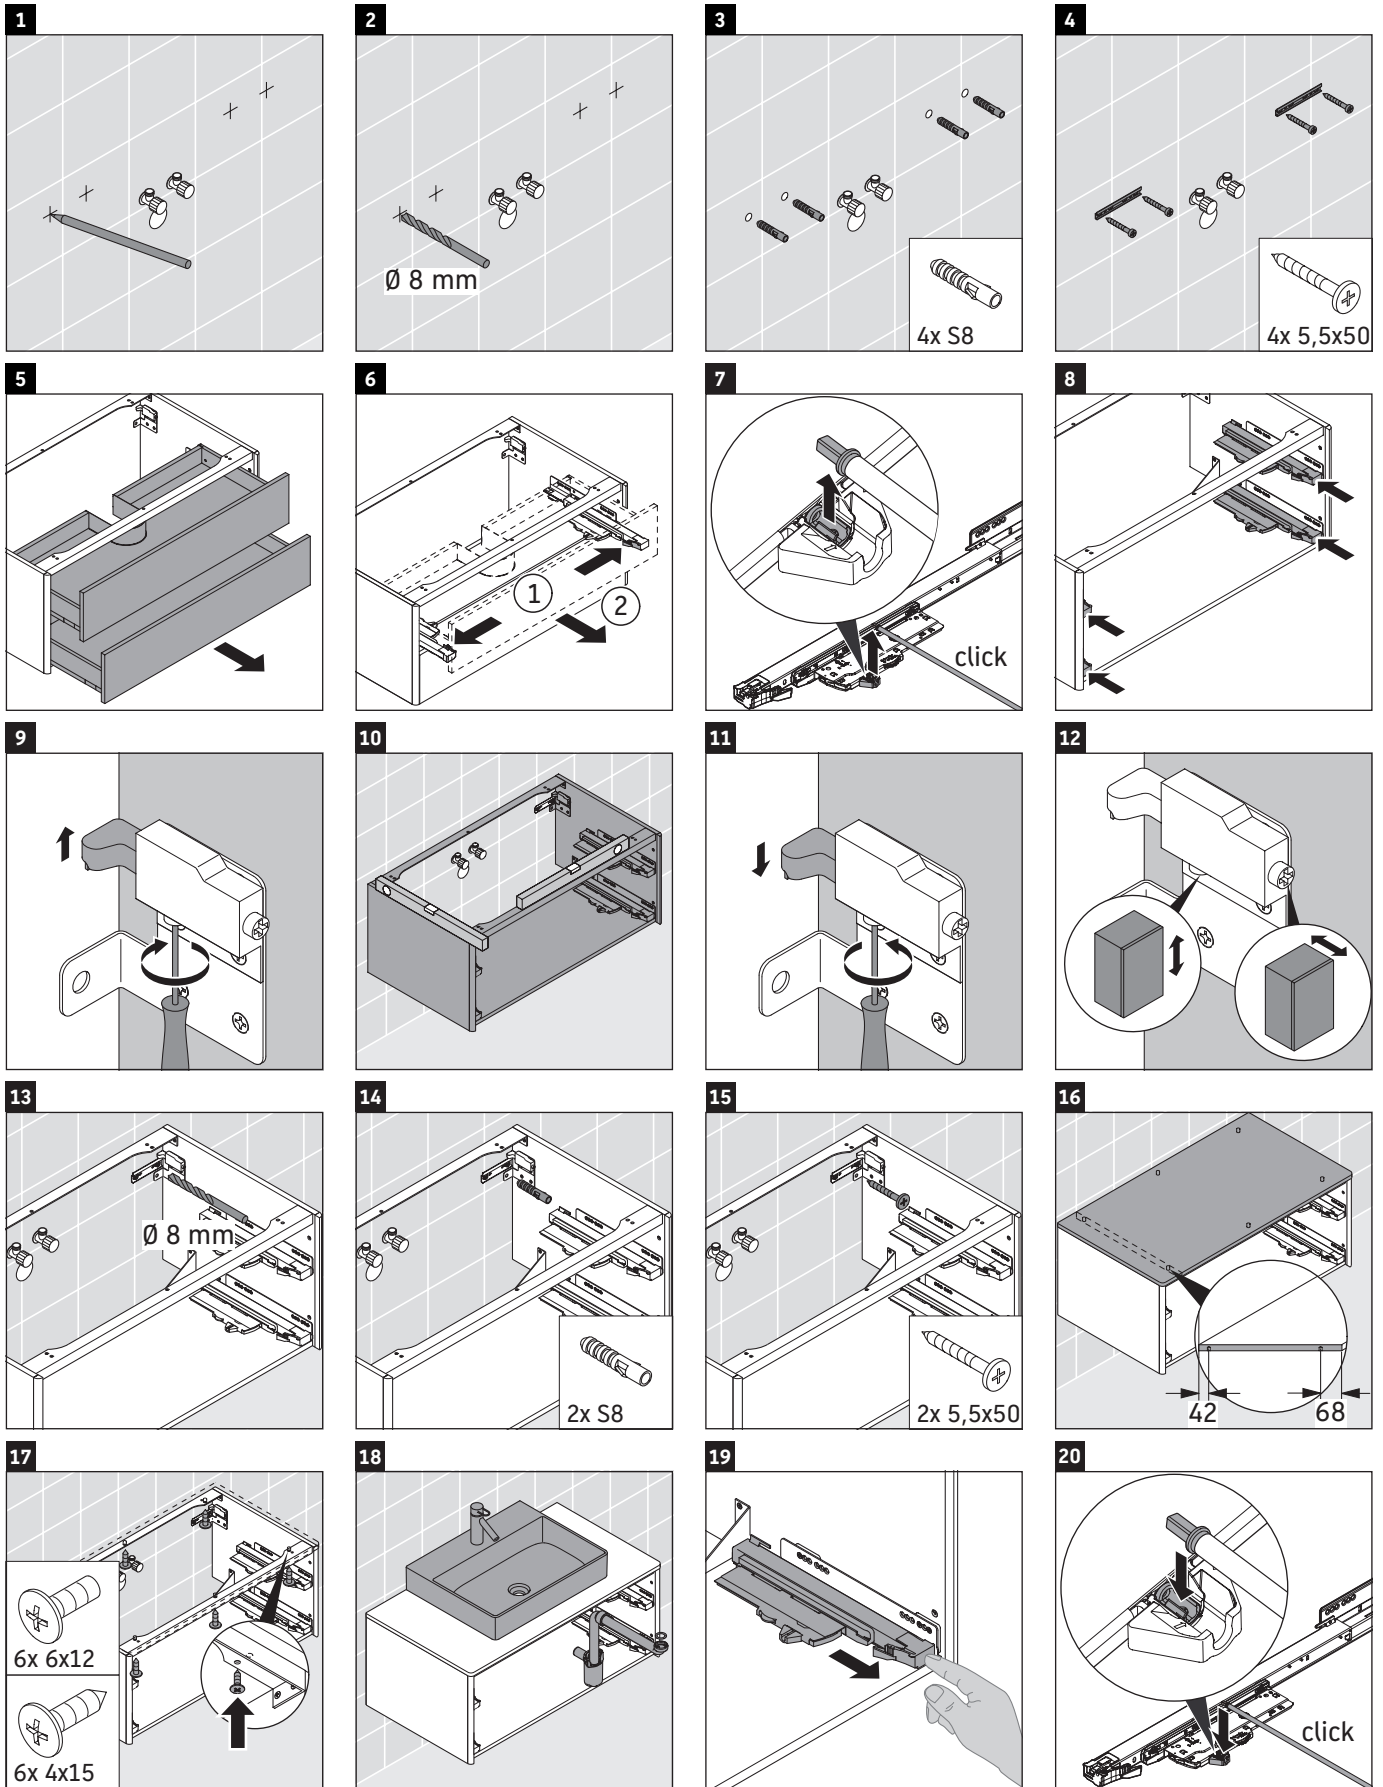

Duravit AG, Werderstr. 36, 78132 Hornberg, Germany, Phone +49 78 33 700, Fax +49 78 33 70 289, info@duravit.de, www.duravit.de