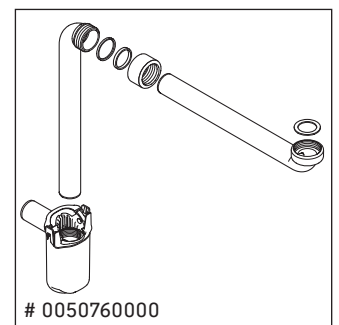

XSquare

XS 4910

Instrucciones de montaje

Indicaciones de uso

La serie de muebles de baño cumple las normas y directivas válidas en el momento de su entrega y se ha concebido para su uso en baños. Hay que evitar que se mojen directamente con agua, por ejemplo, durante la ducha.