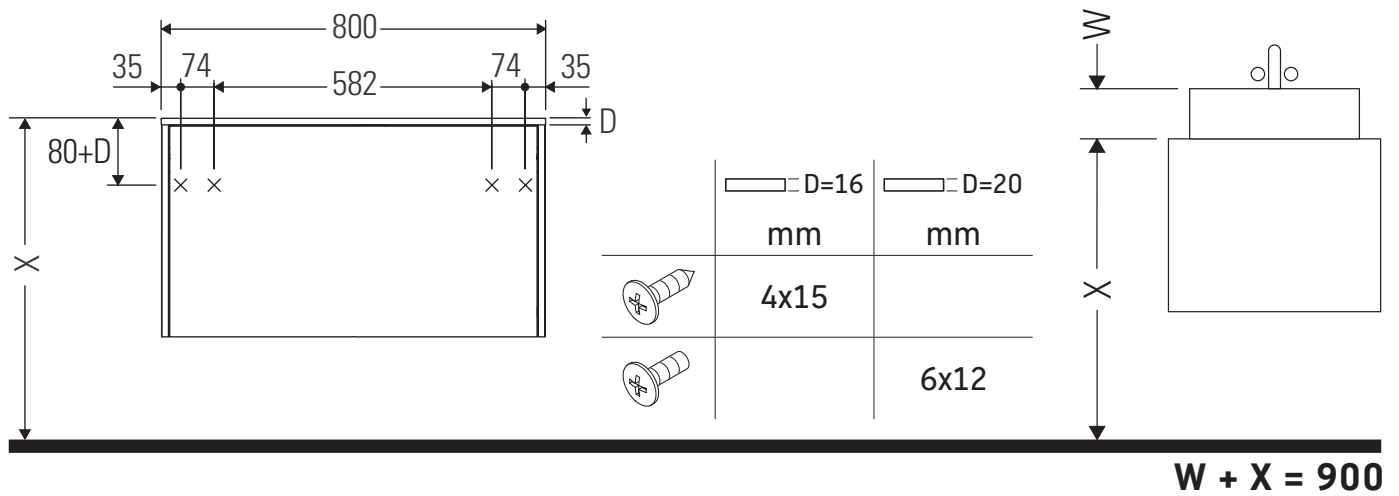

XSquare

XS 4910

Instrucciones de montaje

Indicaciones de uso

La serie de muebles de baño cumple las normas y directivas válidas en el momento de su entrega y se ha concebido para su uso en baños. Hay que evitar que se mojen directamente con agua, por ejemplo, durante la ducha.