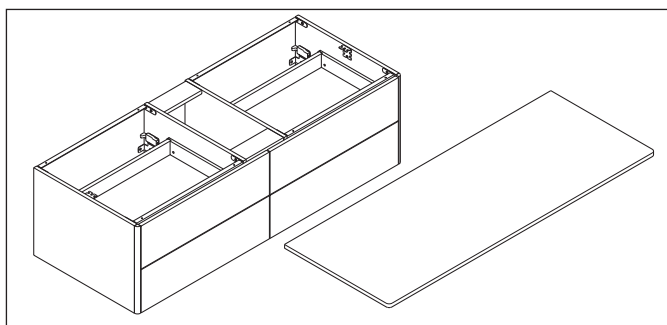

XSquare

XS 4915

Instrucciones de montaje

DuraSquare # 235310, Vero Air # 235010

Indicaciones de uso

La serie de muebles de baño cumple las normas y directivas válidas en el momento de su entrega y se ha concebido para su uso en baños. Hay que evitar que se mojen directamente con agua, por ejemplo, durante la ducha.