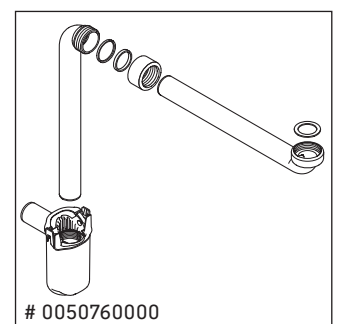

XSquare

XS 4915

Instrucciones de montaje

DuraSquare # 235310, Vero Air # 235010

Indicaciones de uso

La serie de muebles de baño cumple las normas y directivas válidas en el momento de su entrega y se ha concebido para su uso en baños. Hay que evitar que se mojen directamente con agua, por ejemplo, durante la ducha.