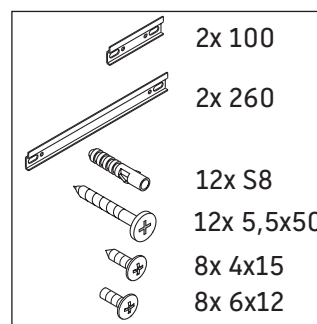

XSquare

XS 4915

Instrucciones de montaje

DuraSquare # 235310, Vero Air # 235010

Indicaciones de uso

La serie de muebles de baño cumple las normas y directivas válidas en el momento de su entrega y se ha concebido para su uso en baños. Hay que evitar que se mojen directamente con agua, por ejemplo, durante la ducha.