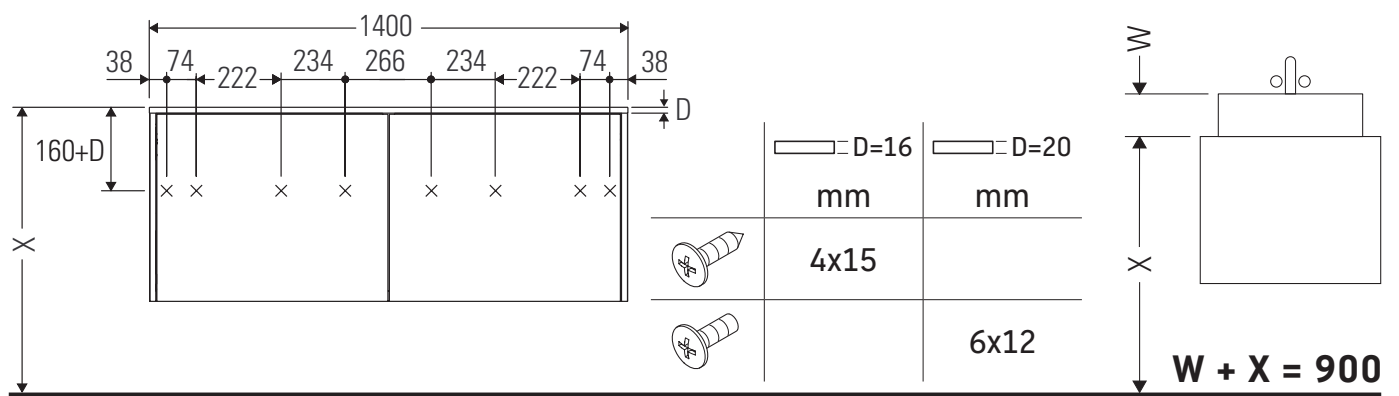

XSquare

XS 4915

Instrucciones de montaje

DuraSquare # 235310, Vero Air # 235010

Indicaciones de uso

La serie de muebles de baño cumple las normas y directivas válidas en el momento de su entrega y se ha concebido para su uso en baños. Hay que evitar que se mojen directamente con agua, por ejemplo, durante la ducha.