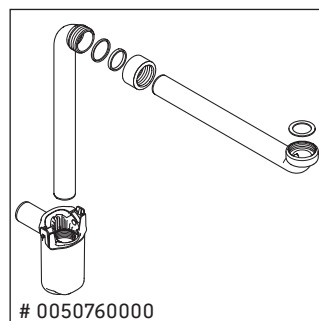

XSquare

XS 4922

Instrucciones de montaje

	D=16 mm	D=20 mm
	4x15	
		6x12

Indicaciones de uso

La serie de muebles de baño cumple las normas y directivas válidas en el momento de su entrega y se ha concebido para su uso en baños. Hay que evitar que se mojen directamente con agua, por ejemplo, durante la ducha.