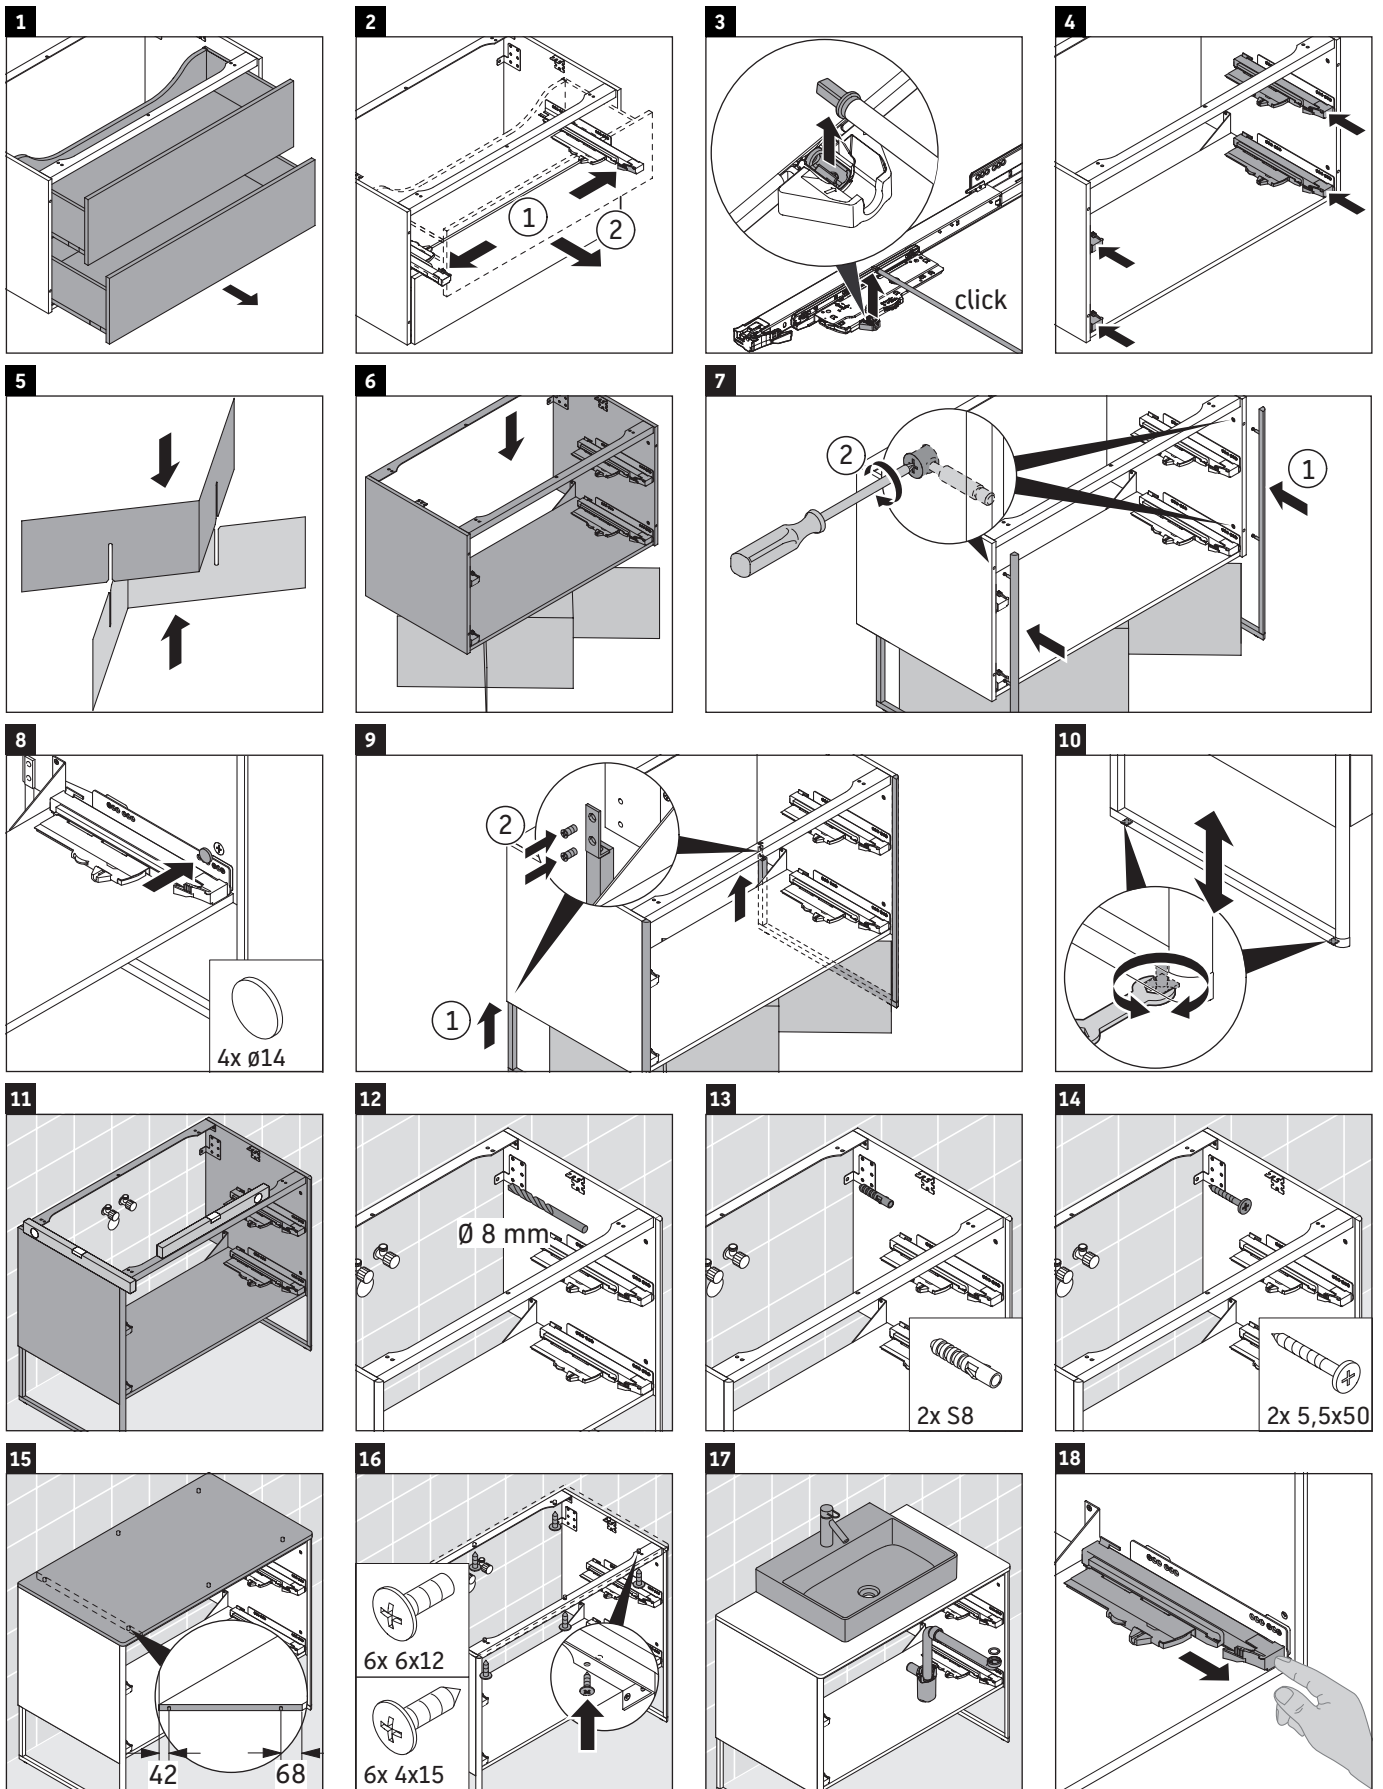

Duravit AG, Werderstr. 36, 78132 Hornberg, Germany, Phone +49 78 33 700, Fax +49 78 33 70 289, info@duravit.de, www.duravit.de