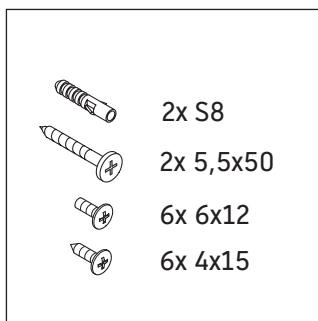

XSquare

XS 4922

Instrucciones de montaje

	D=16 mm	D=20 mm
	4x15	
		6x12

Indicaciones de uso

La serie de muebles de baño cumple las normas y directivas válidas en el momento de su entrega y se ha concebido para su uso en baños. Hay que evitar que se mojen directamente con agua, por ejemplo, durante la ducha.