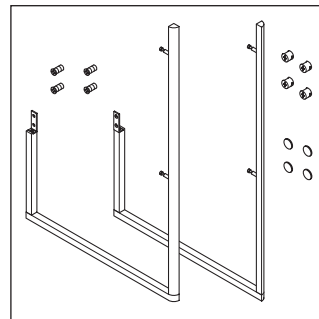

XSquare

XS 4922

Instrucciones de montaje

	D=16 mm	D=20 mm
	4x15	
		6x12

Indicaciones de uso

La serie de muebles de baño cumple las normas y directivas válidas en el momento de su entrega y se ha concebido para su uso en baños. Hay que evitar que se mojen directamente con agua, por ejemplo, durante la ducha.