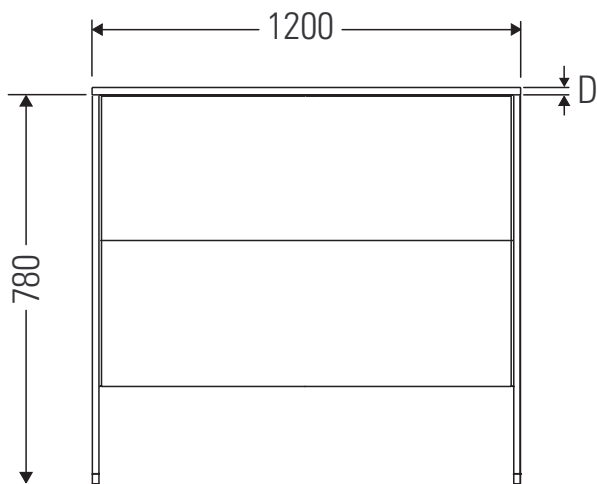

XSquare

XS 4922

Instrucciones de montaje

	D=16 mm	D=20 mm
	4x15	
		6x12

Indicaciones de uso

La serie de muebles de baño cumple las normas y directivas válidas en el momento de su entrega y se ha concebido para su uso en baños. Hay que evitar que se mojen directamente con agua, por ejemplo, durante la ducha.