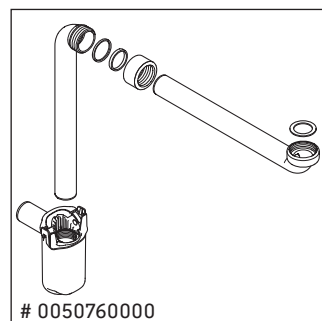

XSquare

XS 4923

Instrucciones de montaje

Indicaciones de uso

La serie de muebles de baño cumple las normas y directivas válidas en el momento de su entrega y se ha concebido para su uso en baños. Hay que evitar que se mojen directamente con agua, por ejemplo, durante la ducha.