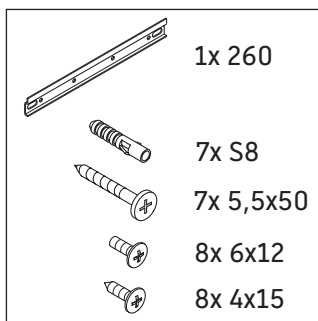

XSquare

XS 4923

Instrucciones de montaje

Indicaciones de uso

La serie de muebles de baño cumple las normas y directivas válidas en el momento de su entrega y se ha concebido para su uso en baños. Hay que evitar que se mojen directamente con agua, por ejemplo, durante la ducha.