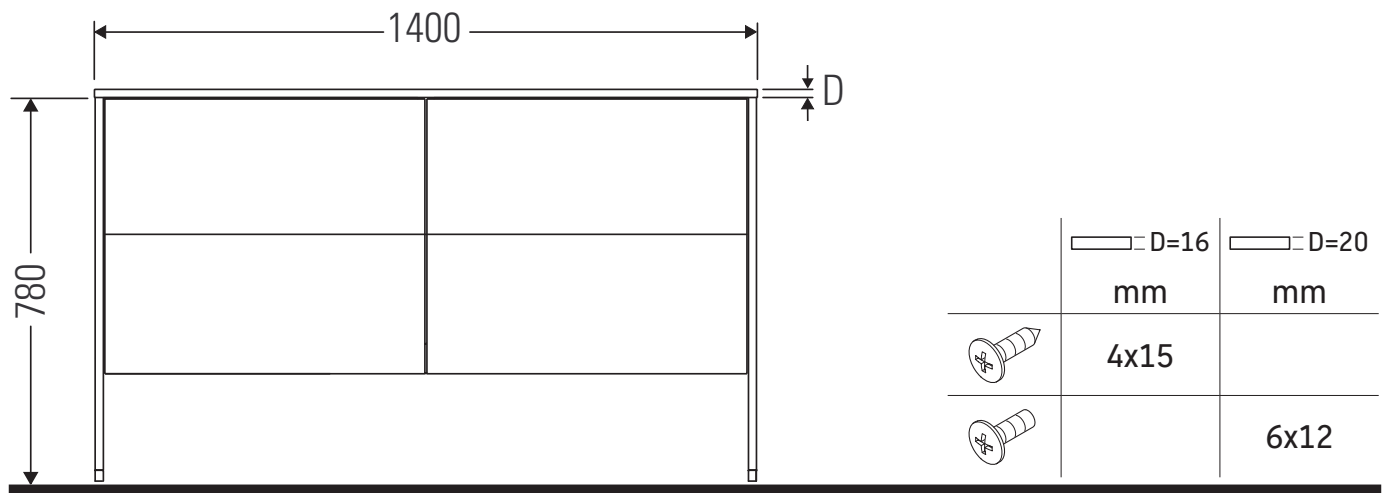

XSquare

XS 4923

Instrucciones de montaje

Indicaciones de uso

La serie de muebles de baño cumple las normas y directivas válidas en el momento de su entrega y se ha concebido para su uso en baños. Hay que evitar que se mojen directamente con agua, por ejemplo, durante la ducha.