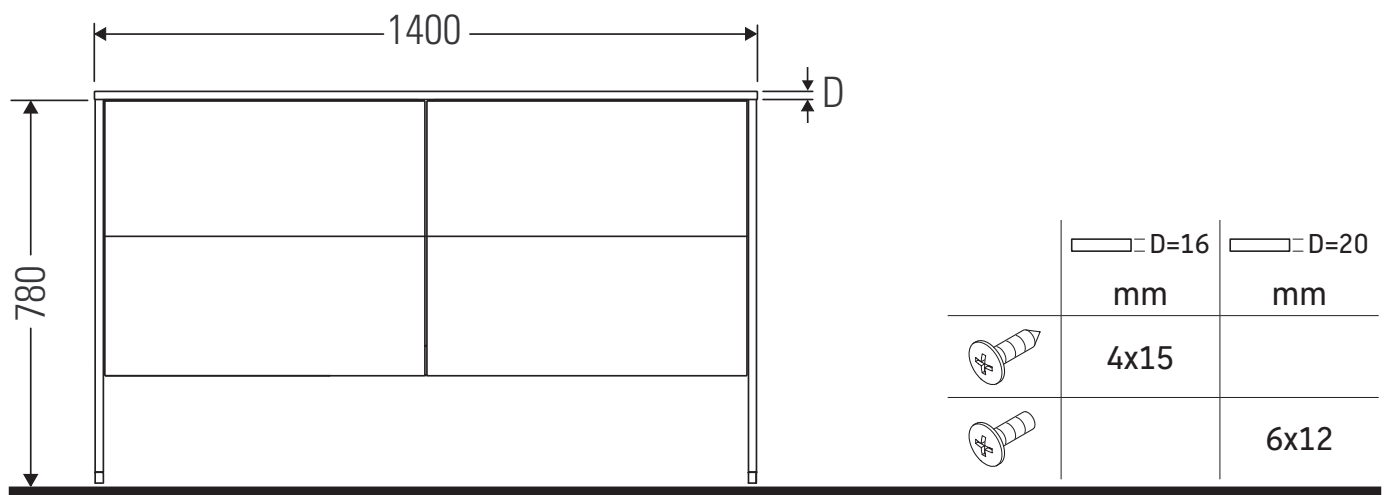

XSquare

XS 4926

Instrucciones de montaje

Indicaciones de uso

La serie de muebles de baño cumple las normas y directivas válidas en el momento de su entrega y se ha concebido para su uso en baños. Hay que evitar que se mojen directamente con agua, por ejemplo, durante la ducha.