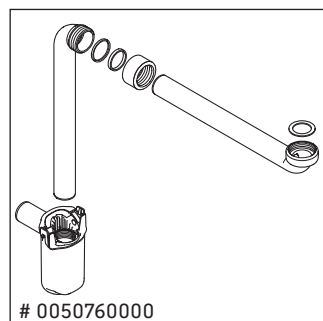

XSquare

XS 4926

Instrucciones de montaje

Indicaciones de uso

La serie de muebles de baño cumple las normas y directivas válidas en el momento de su entrega y se ha concebido para su uso en baños. Hay que evitar que se mojen directamente con agua, por ejemplo, durante la ducha.