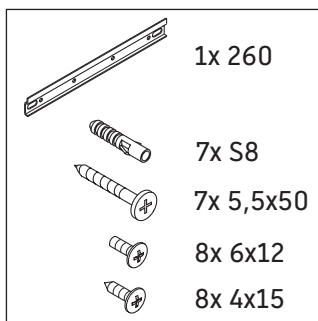

XSquare

XS 4926

Instrucciones de montaje

Indicaciones de uso

La serie de muebles de baño cumple las normas y directivas válidas en el momento de su entrega y se ha concebido para su uso en baños. Hay que evitar que se mojen directamente con agua, por ejemplo, durante la ducha.