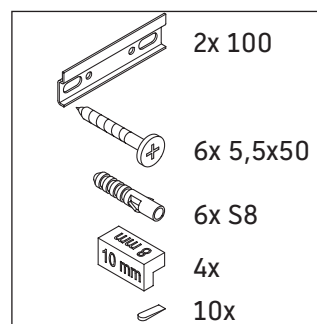

XViu

XV 4236

Instrucciones de montaje

Indicaciones de uso

La serie de muebles de baño cumple las normas y directivas válidas en el momento de su entrega y se ha concebido para su uso en baños. Hay que evitar que se mojen directamente con agua, por ejemplo, durante la ducha.