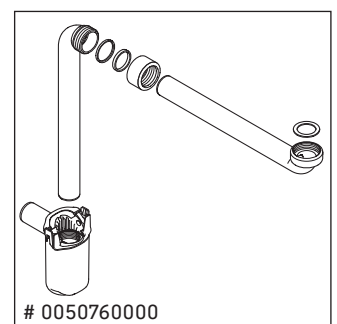

XViu

XV 4236

Instrucciones de montaje

Indicaciones de uso

La serie de muebles de baño cumple las normas y directivas válidas en el momento de su entrega y se ha concebido para su uso en baños. Hay que evitar que se mojen directamente con agua, por ejemplo, durante la ducha.