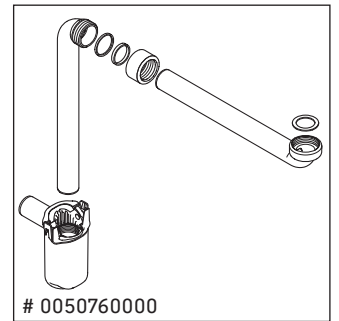

XViu

XV 4303

Instrucciones de montaje

Indicaciones de uso

La serie de muebles de baño cumple las normas y directivas válidas en el momento de su entrega y se ha concebido para su uso en baños. Hay que evitar que se mojen directamente con agua, por ejemplo, durante la ducha.