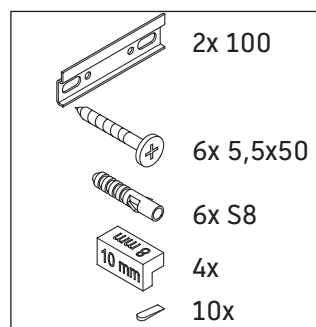

XViu

XV 4335

Instrucciones de montaje

Indicaciones de uso

La serie de muebles de baño cumple las normas y directivas válidas en el momento de su entrega y se ha concebido para su uso en baños. Hay que evitar que se mojen directamente con agua, por ejemplo, durante la ducha.