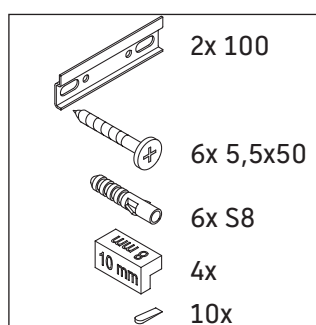

XViu

XV 4336

Instrucciones de montaje

Indicaciones de uso

La serie de muebles de baño cumple las normas y directivas válidas en el momento de su entrega y se ha concebido para su uso en baños. Hay que evitar que se mojen directamente con agua, por ejemplo, durante la ducha.