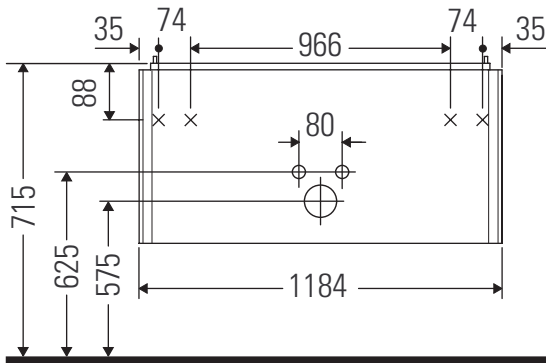

XViu

XV 4338

Instrucciones de montaje

Vero Air # 235012

Indicaciones de uso

La serie de muebles de baño cumple las normas y directivas válidas en el momento de su entrega y se ha concebido para su uso en baños. Hay que evitar que se mojen directamente con agua, por ejemplo, durante la ducha.