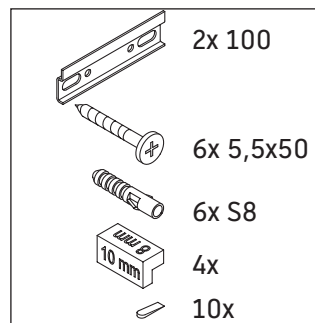

XViu

XV 4338

Instrucciones de montaje

Vero Air # 235012

Indicaciones de uso

La serie de muebles de baño cumple las normas y directivas válidas en el momento de su entrega y se ha concebido para su uso en baños. Hay que evitar que se mojen directamente con agua, por ejemplo, durante la ducha.