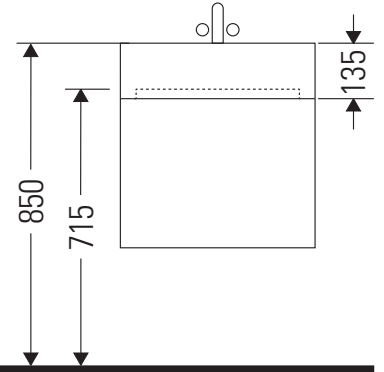

XViu

XV 4338

Instrucciones de montaje

Vero Air # 235012

Indicaciones de uso

La serie de muebles de baño cumple las normas y directivas válidas en el momento de su entrega y se ha concebido para su uso en baños. Hay que evitar que se mojen directamente con agua, por ejemplo, durante la ducha.