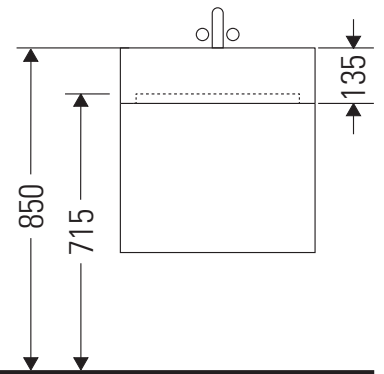

XViu

XV 4338

Instrucciones de montaje

Vero Air # 235012

Indicaciones de uso

La serie de muebles de baño cumple las normas y directivas válidas en el momento de su entrega y se ha concebido para su uso en baños. Hay que evitar que se mojen directamente con agua, por ejemplo, durante la ducha.