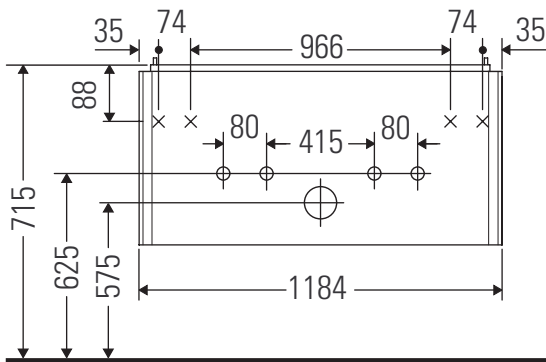

XViu

XV 4338

Instrucciones de montaje

Vero Air # 235012

Indicaciones de uso

La serie de muebles de baño cumple las normas y directivas válidas en el momento de su entrega y se ha concebido para su uso en baños. Hay que evitar que se mojen directamente con agua, por ejemplo, durante la ducha.