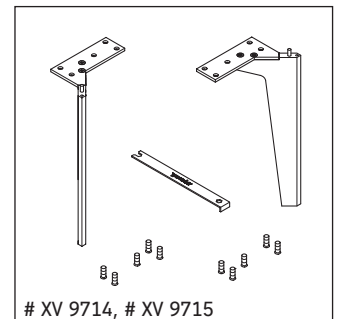

XViu

XV 4484

Instrucciones de montaje

ME by Starck # 233612 / # 236112..00

ME by Starck # 236112..24

Indicaciones de uso

La serie de muebles de baño cumple las normas y directivas válidas en el momento de su entrega y se ha concebido para su uso en baños. Hay que evitar que se mojen directamente con agua, por ejemplo, durante la ducha.