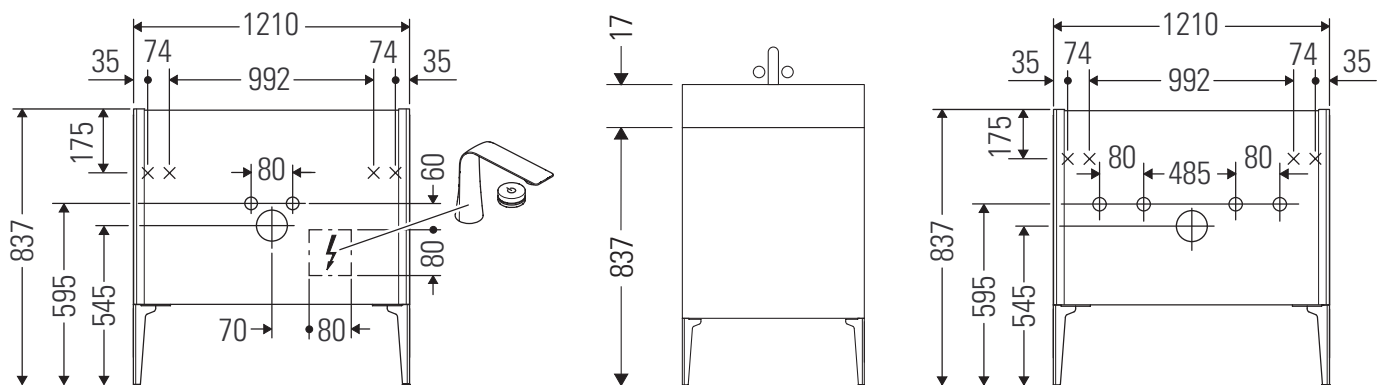

XViu

XV 4484

Instrucciones de montaje

ME by Starck # 233612 / # 236112..00

ME by Starck # 236112..24

Indicaciones de uso

La serie de muebles de baño cumple las normas y directivas válidas en el momento de su entrega y se ha concebido para su uso en baños. Hay que evitar que se mojen directamente con agua, por ejemplo, durante la ducha.