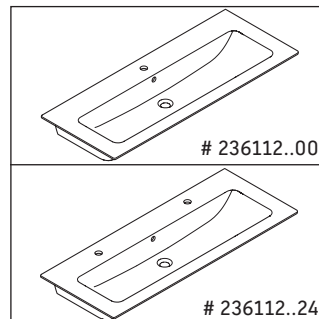

XViu

XV 4484

Instrucciones de montaje

ME by Starck # 233612 / # 236112..00

ME by Starck # 236112..24

Indicaciones de uso

La serie de muebles de baño cumple las normas y directivas válidas en el momento de su entrega y se ha concebido para su uso en baños. Hay que evitar que se mojen directamente con agua, por ejemplo, durante la ducha.