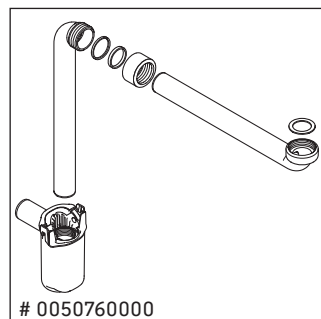

XViu

XV 4484

Instrucciones de montaje

ME by Starck # 233612 / # 236112..00

ME by Starck # 236112..24

Indicaciones de uso

La serie de muebles de baño cumple las normas y directivas válidas en el momento de su entrega y se ha concebido para su uso en baños. Hay que evitar que se mojen directamente con agua, por ejemplo, durante la ducha.