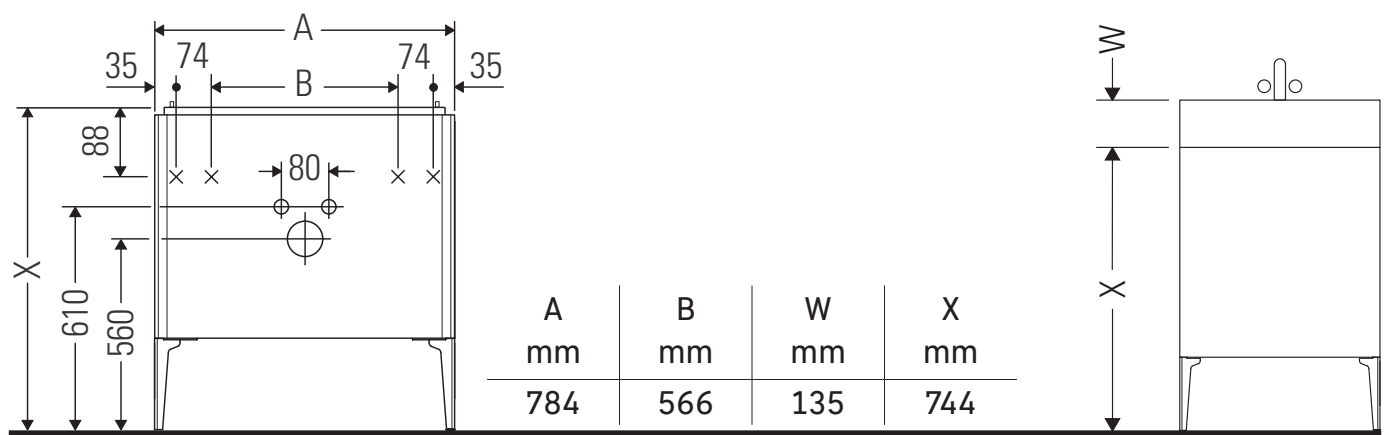

XViu

XV 4536

Instrucciones de montaje

Vero Air # 235080

Indicaciones de uso

La serie de muebles de baño cumple las normas y directivas válidas en el momento de su entrega y se ha concebido para su uso en baños. Hay que evitar que se mojen directamente con agua, por ejemplo, durante la ducha.