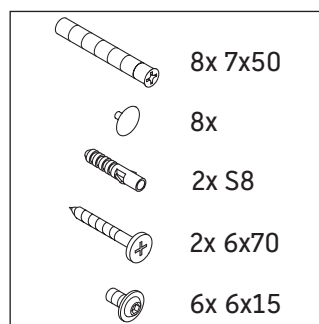

Luv

LU 9564

Instrucciones de montaje

D	20 mm	25 mm
X	620 mm	615 mm
Y	570 mm	565 mm

¡Observar el resto de instrucciones de montaje!

Indicaciones de uso

La serie de muebles de baño cumple las normas y directivas válidas en el momento de su entrega y se ha concebido para su uso en baños. Hay que evitar que se mojen directamente con agua, por ejemplo, durante la ducha.