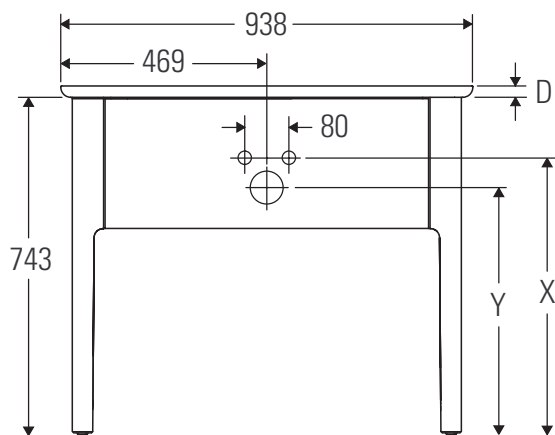

Luv

LU 9564

Instrucciones de montaje

D	20 mm	25 mm
X	620 mm	615 mm
Y	570 mm	565 mm

¡Observar el resto de instrucciones de montaje!

Indicaciones de uso

La serie de muebles de baño cumple las normas y directivas válidas en el momento de su entrega y se ha concebido para su uso en baños. Hay que evitar que se mojen directamente con agua, por ejemplo, durante la ducha.