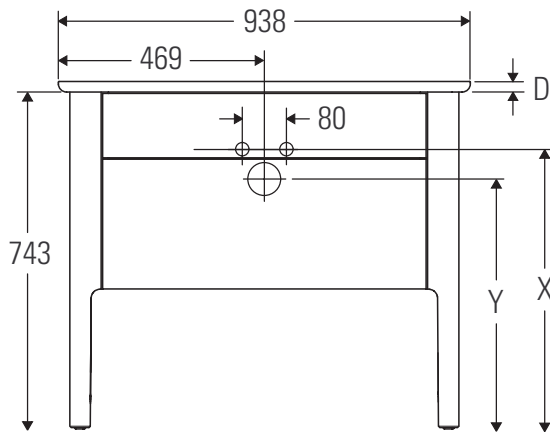

Luv

LU 9569

Instrucciones de montaje

D	20 mm	25 mm
X	620 mm	615 mm
Y	570 mm	565 mm

¡Observar el resto de instrucciones de montaje!

Indicaciones de uso

La serie de muebles de baño cumple las normas y directivas válidas en el momento de su entrega y se ha concebido para su uso en baños. Hay que evitar que se mojen directamente con agua, por ejemplo, durante la ducha.