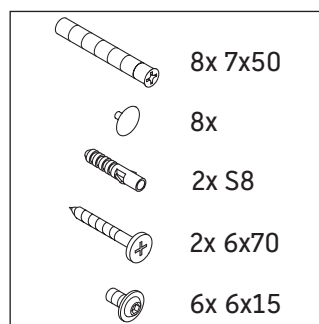

Luv

LU 9569

Instrucciones de montaje

D	20 mm	25 mm
X	620 mm	615 mm
Y	570 mm	565 mm

¡Observar el resto de instrucciones de montaje!

Indicaciones de uso

La serie de muebles de baño cumple las normas y directivas válidas en el momento de su entrega y se ha concebido para su uso en baños. Hay que evitar que se mojen directamente con agua, por ejemplo, durante la ducha.