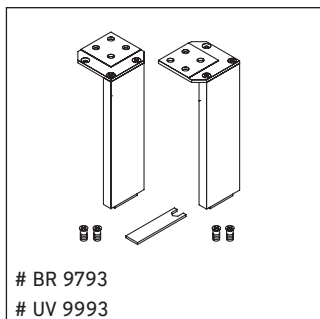

Brioso

BR 4409

Instrucciones de montaje

Vero Air # 236860

Indicaciones de uso

La serie de muebles de baño cumple las normas y directivas válidas en el momento de su entrega y se ha concebido para su uso en baños. Hay que evitar que se mojen directamente con agua, por ejemplo, durante la ducha.