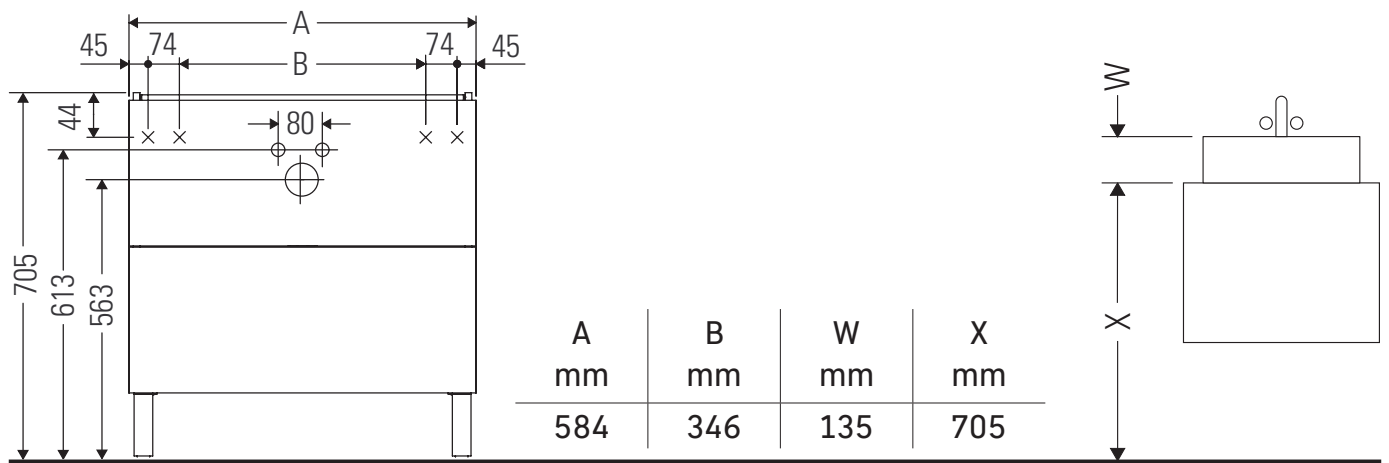

Brioso

BR 4409

Instrucciones de montaje

Vero Air # 236860

Indicaciones de uso

La serie de muebles de baño cumple las normas y directivas válidas en el momento de su entrega y se ha concebido para su uso en baños. Hay que evitar que se mojen directamente con agua, por ejemplo, durante la ducha.