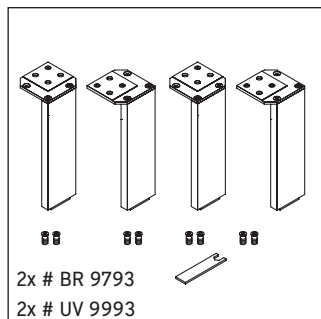

Brioso

BR 4409

Instrucciones de montaje

Vero Air # 236860

Indicaciones de uso

La serie de muebles de baño cumple las normas y directivas válidas en el momento de su entrega y se ha concebido para su uso en baños. Hay que evitar que se mojen directamente con agua, por ejemplo, durante la ducha.