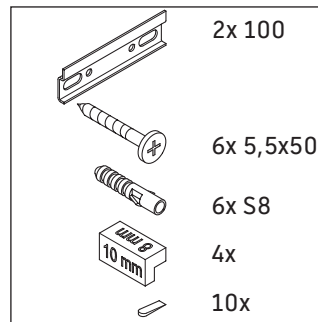

Brioso

BR 4409

Instrucciones de montaje

Vero Air # 236860

Indicaciones de uso

La serie de muebles de baño cumple las normas y directivas válidas en el momento de su entrega y se ha concebido para su uso en baños. Hay que evitar que se mojen directamente con agua, por ejemplo, durante la ducha.