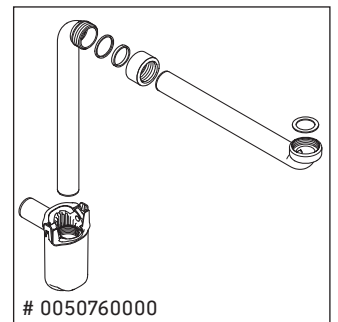

Brioso

BR 4409

Instrucciones de montaje

Vero Air # 236860

Indicaciones de uso

La serie de muebles de baño cumple las normas y directivas válidas en el momento de su entrega y se ha concebido para su uso en baños. Hay que evitar que se mojen directamente con agua, por ejemplo, durante la ducha.