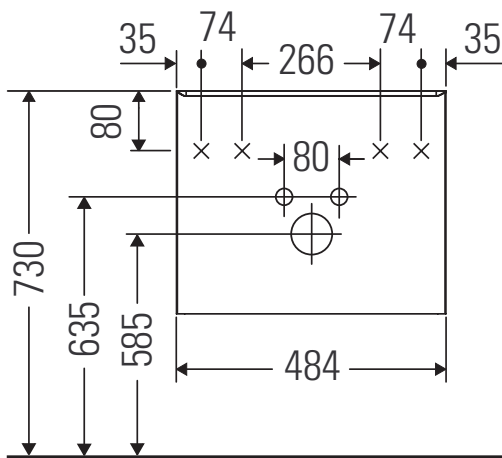

# # DE 4219 L/R

## Instrucciones de montaje

W mm	X mm
120	730

Vero Air # 072450