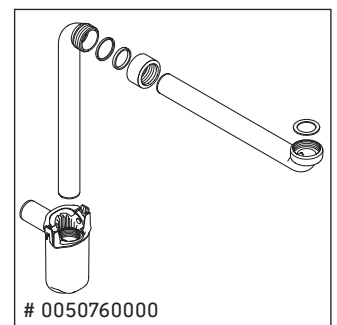

D-Neo

DE 4256

Instrucciones de montaje

D-Neo # 236710

Indicaciones de uso

La serie de muebles de baño cumple las normas y directivas válidas en el momento de su entrega y se ha concebido para su uso en baños. Hay que evitar que se mojen directamente con agua, por ejemplo, durante la ducha.