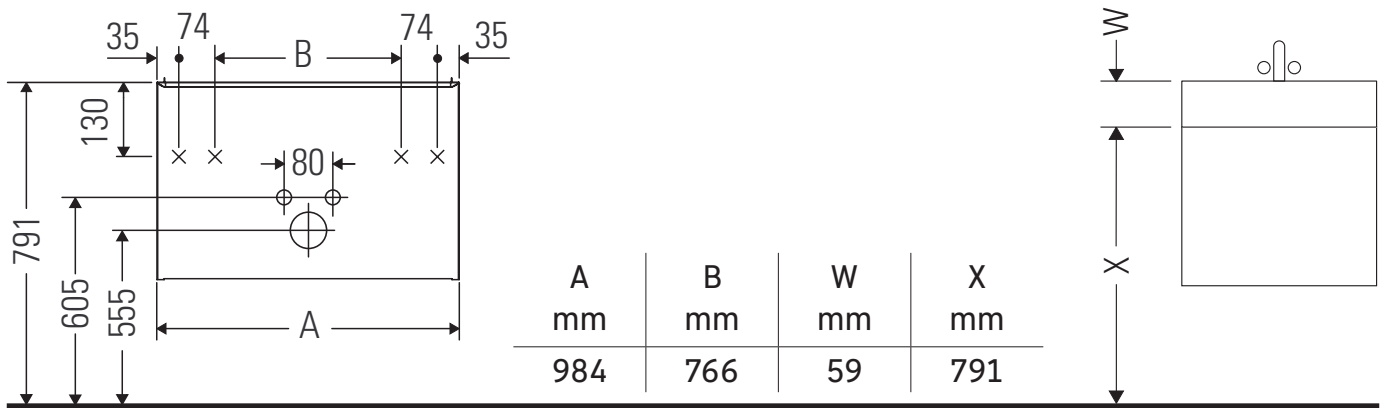

D-Neo

DE 4256

Instrucciones de montaje

D-Neo # 236710

Indicaciones de uso

La serie de muebles de baño cumple las normas y directivas válidas en el momento de su entrega y se ha concebido para su uso en baños. Hay que evitar que se mojen directamente con agua, por ejemplo, durante la ducha.