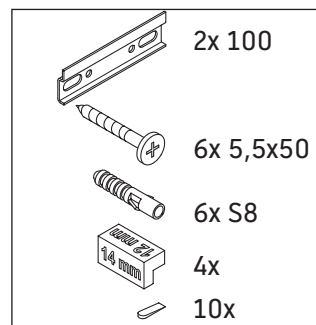

D-Neo

DE 4256

Instrucciones de montaje

D-Neo # 236710

Indicaciones de uso

La serie de muebles de baño cumple las normas y directivas válidas en el momento de su entrega y se ha concebido para su uso en baños. Hay que evitar que se mojen directamente con agua, por ejemplo, durante la ducha.