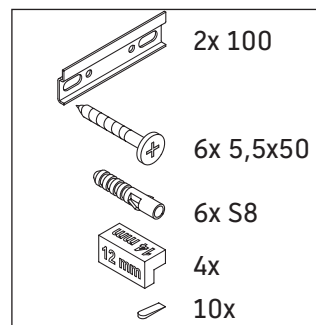

D-Neo

DE 4258

Instrucciones de montaje

W mm	X mm
57	793

D-Neo # 236980

Indicaciones de uso

La serie de muebles de baño cumple las normas y directivas válidas en el momento de su entrega y se ha concebido para su uso en baños. Hay que evitar que se mojen directamente con agua, por ejemplo, durante la ducha.