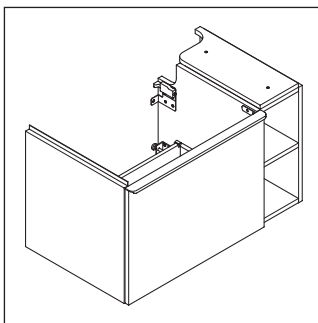

D-Neo

DE 4258

Instrucciones de montaje

W mm	X mm
57	793

D-Neo # 236980

Indicaciones de uso

La serie de muebles de baño cumple las normas y directivas válidas en el momento de su entrega y se ha concebido para su uso en baños. Hay que evitar que se mojen directamente con agua, por ejemplo, durante la ducha.