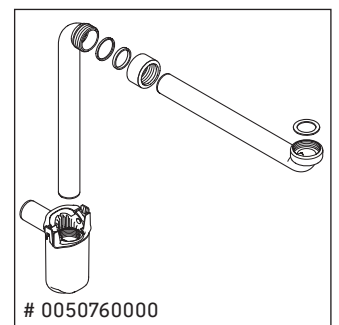

D-Neo

DE 4258

Instrucciones de montaje

W mm	X mm
57	793

D-Neo # 236980

Indicaciones de uso

La serie de muebles de baño cumple las normas y directivas válidas en el momento de su entrega y se ha concebido para su uso en baños. Hay que evitar que se mojen directamente con agua, por ejemplo, durante la ducha.