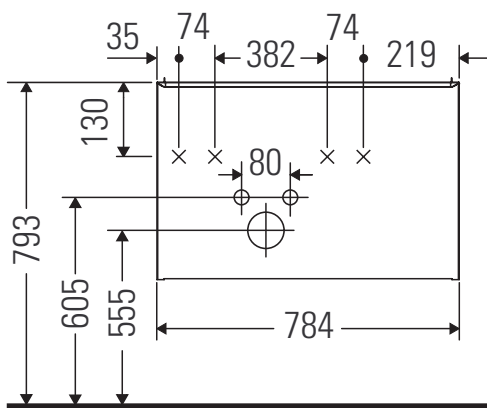

D-Neo

DE 4258

Instrucciones de montaje

W mm	X mm
57	793

D-Neo # 236980

Indicaciones de uso

La serie de muebles de baño cumple las normas y directivas válidas en el momento de su entrega y se ha concebido para su uso en baños. Hay que evitar que se mojen directamente con agua, por ejemplo, durante la ducha.