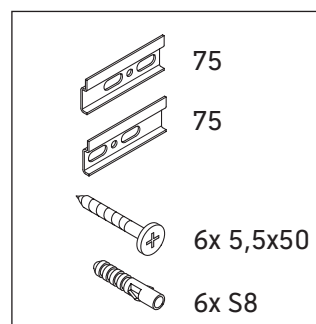

D-Neo

#DE 4259 L/R

Instrucciones de montaje

ME by Starck # 072343

Indicaciones de uso

La serie de muebles de baño cumple las normas y directivas válidas en el momento de su entrega y se ha concebido para su uso en baños. Hay que evitar que se mojen directamente con agua, por ejemplo, durante la ducha.