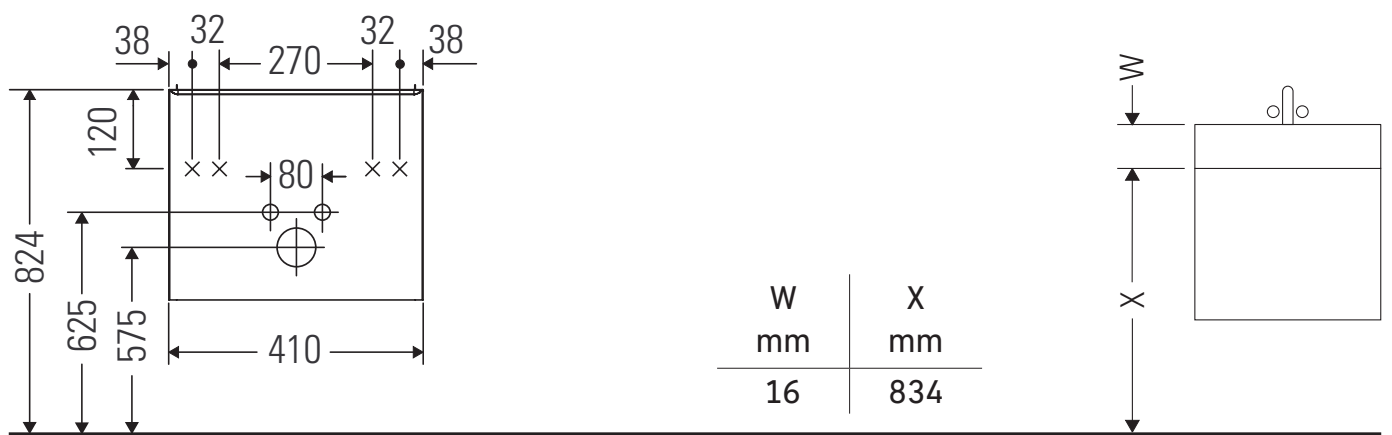

D-Neo

#DE 4259 L/R

Instrucciones de montaje

ME by Starck # 072343

Indicaciones de uso

La serie de muebles de baño cumple las normas y directivas válidas en el momento de su entrega y se ha concebido para su uso en baños. Hay que evitar que se mojen directamente con agua, por ejemplo, durante la ducha.