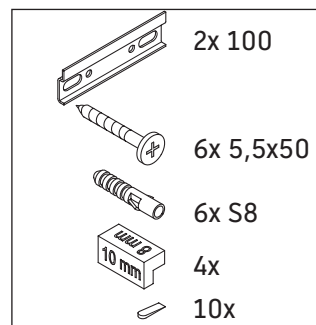

D-Neo

DE 4261

Instrucciones de montaje

ME by Starck # 233663

Indicaciones de uso

La serie de muebles de baño cumple las normas y directivas válidas en el momento de su entrega y se ha concebido para su uso en baños. Hay que evitar que se mojen directamente con agua, por ejemplo, durante la ducha.