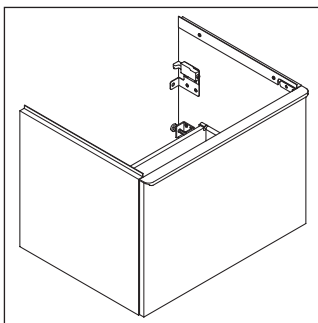

D-Neo

DE 4261

Instrucciones de montaje

ME by Starck # 233663

Indicaciones de uso

La serie de muebles de baño cumple las normas y directivas válidas en el momento de su entrega y se ha concebido para su uso en baños. Hay que evitar que se mojen directamente con agua, por ejemplo, durante la ducha.