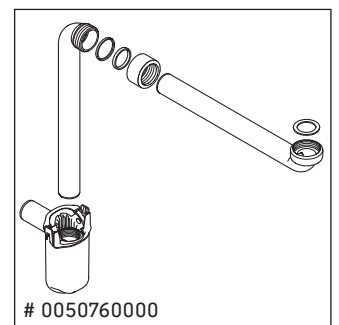

D-Neo

DE 4261

Instrucciones de montaje

ME by Starck # 233663

Indicaciones de uso

La serie de muebles de baño cumple las normas y directivas válidas en el momento de su entrega y se ha concebido para su uso en baños. Hay que evitar que se mojen directamente con agua, por ejemplo, durante la ducha.