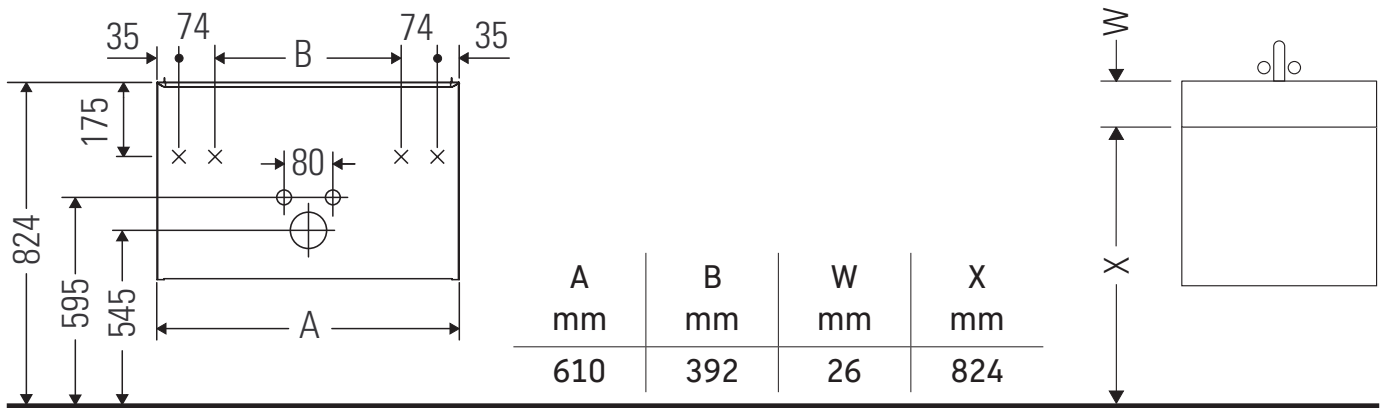

D-Neo

DE 4261

Instrucciones de montaje

ME by Starck # 233663

Indicaciones de uso

La serie de muebles de baño cumple las normas y directivas válidas en el momento de su entrega y se ha concebido para su uso en baños. Hay que evitar que se mojen directamente con agua, por ejemplo, durante la ducha.