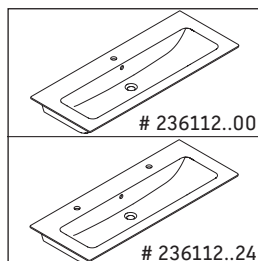

D-Neo

DE 4264

Instrucciones de montaje

A	B	W	X
mm	mm	mm	mm
1210	992	26	824

ME by Starck # 233612 / # 236112..00

A	B	W	X
mm	mm	mm	mm
1210	992	26	824

ME by Starck # 236112..24

Indicaciones de uso