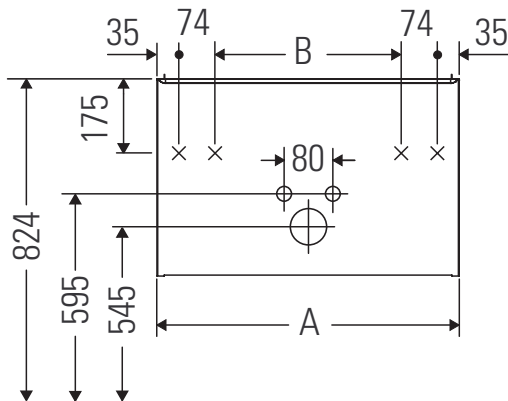

D-Neo

DE 4264

Instrucciones de montaje

A	B	W	X
mm	mm	mm	mm
1210	992	26	824

ME by Starck # 233612 / # 236112..00

A	B	W	X
mm	mm	mm	mm
1210	992	26	824

ME by Starck # 236112..24

Indicaciones de uso