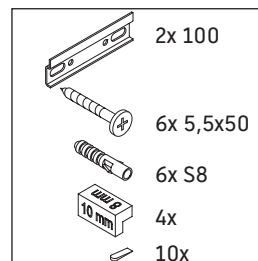

D-Neo

DE 4264

Instrucciones de montaje

A	B	W	X
mm	mm	mm	mm
1210	992	26	824

ME by Starck # 233612 / # 236112..00

A	B	W	X
mm	mm	mm	mm
1210	992	26	824

ME by Starck # 236112..24

Indicaciones de uso