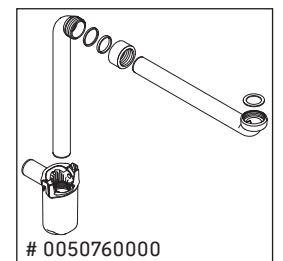

D-Neo

DE 4264

Instrucciones de montaje

A	B	W	X
mm	mm	mm	mm
1210	992	26	824

ME by Starck # 233612 / # 236112..00

A	B	W	X
mm	mm	mm	mm
1210	992	26	824

ME by Starck # 236112..24

Indicaciones de uso