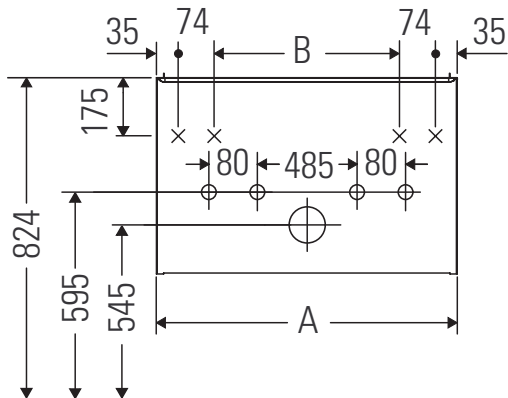

D-Neo

DE 4264

Instrucciones de montaje

A	B	W	X
mm	mm	mm	mm
1210	992	26	824

ME by Starck # 233612 / # 236112..00

A	B	W	X
mm	mm	mm	mm
1210	992	26	824

ME by Starck # 236112..24

Indicaciones de uso