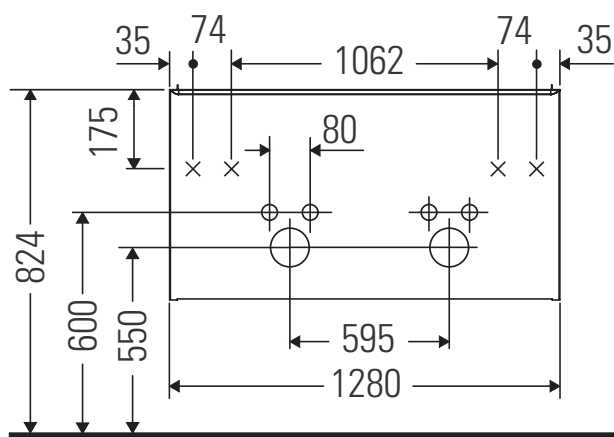

D-Neo

DE 4265

Instrucciones de montaje

W mm	X mm
26	824

ME by Starck # 233613

Indicaciones de uso

La serie de muebles de baño cumple las normas y directivas válidas en el momento de su entrega y se ha concebido para su uso en baños. Hay que evitar que se mojen directamente con agua, por ejemplo, durante la ducha.