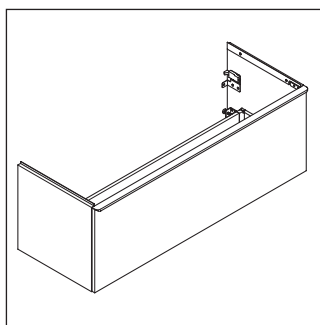

D-Neo

DE 4265

Instrucciones de montaje

W mm	X mm
26	824

ME by Starck # 233613

Indicaciones de uso

La serie de muebles de baño cumple las normas y directivas válidas en el momento de su entrega y se ha concebido para su uso en baños. Hay que evitar que se mojen directamente con agua, por ejemplo, durante la ducha.