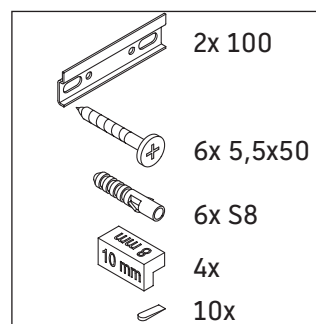

D-Neo

DE 4265

Instrucciones de montaje

W mm	X mm
26	824

ME by Starck # 233613

Indicaciones de uso

La serie de muebles de baño cumple las normas y directivas válidas en el momento de su entrega y se ha concebido para su uso en baños. Hay que evitar que se mojen directamente con agua, por ejemplo, durante la ducha.