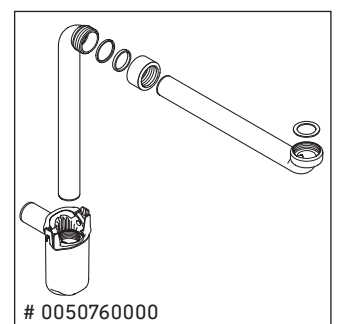

D-Neo

DE 4265

Instrucciones de montaje

W mm	X mm
26	824

ME by Starck # 233613

Indicaciones de uso

La serie de muebles de baño cumple las normas y directivas válidas en el momento de su entrega y se ha concebido para su uso en baños. Hay que evitar que se mojen directamente con agua, por ejemplo, durante la ducha.