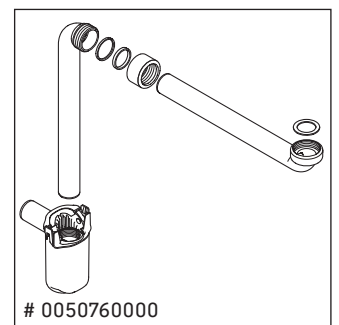

D-Neo

DE 4268

Instrucciones de montaje

ME by Starck # 234263

Indicaciones de uso

La serie de muebles de baño cumple las normas y directivas válidas en el momento de su entrega y se ha concebido para su uso en baños. Hay que evitar que se mojen directamente con agua, por ejemplo, durante la ducha.