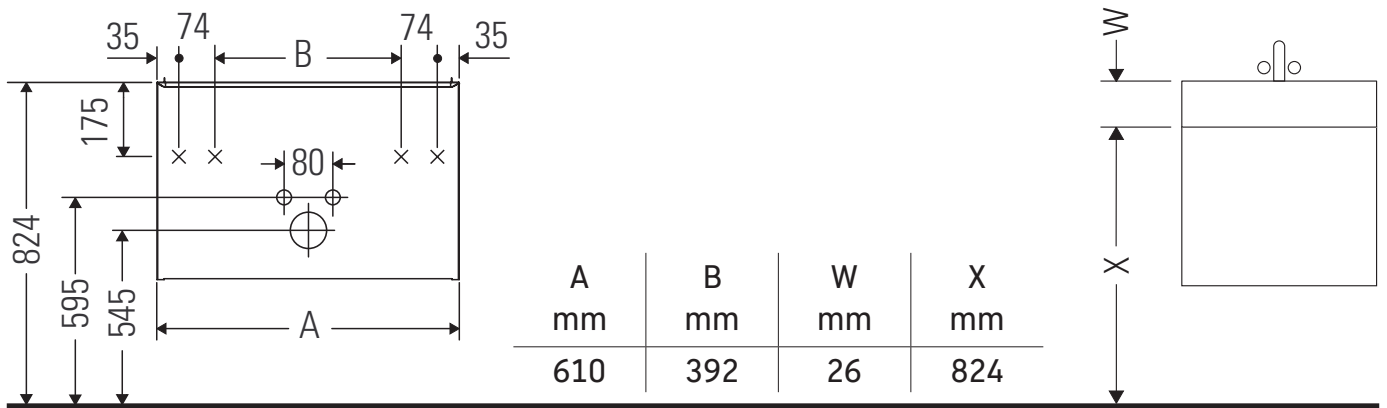

D-Neo

DE 4268

Instrucciones de montaje

ME by Starck # 234263

Indicaciones de uso

La serie de muebles de baño cumple las normas y directivas válidas en el momento de su entrega y se ha concebido para su uso en baños. Hay que evitar que se mojen directamente con agua, por ejemplo, durante la ducha.