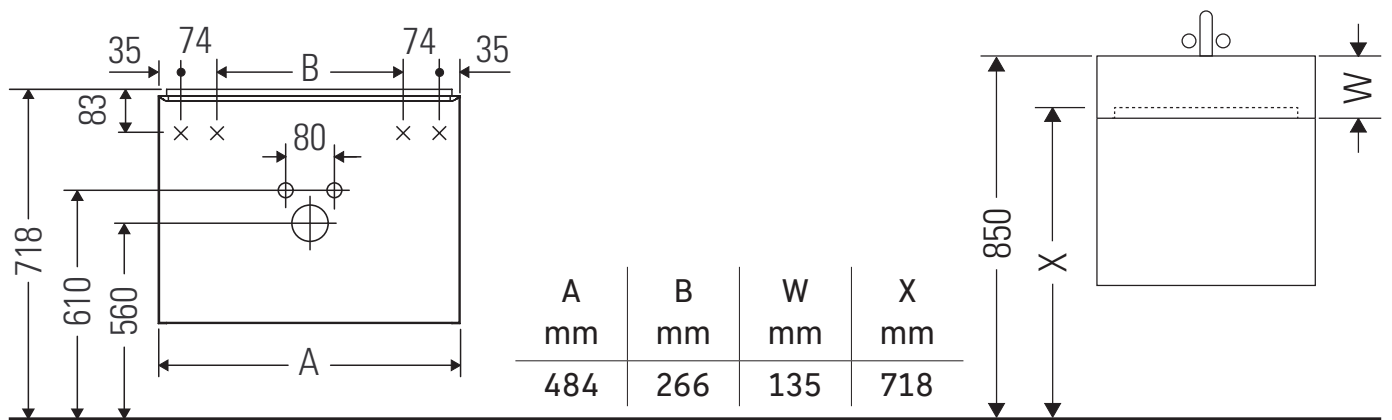

D-Neo

DE 4270

Instrucciones de montaje

Vero Air # 235050

Indicaciones de uso

La serie de muebles de baño cumple las normas y directivas válidas en el momento de su entrega y se ha concebido para su uso en baños. Hay que evitar que se mojen directamente con agua, por ejemplo, durante la ducha.