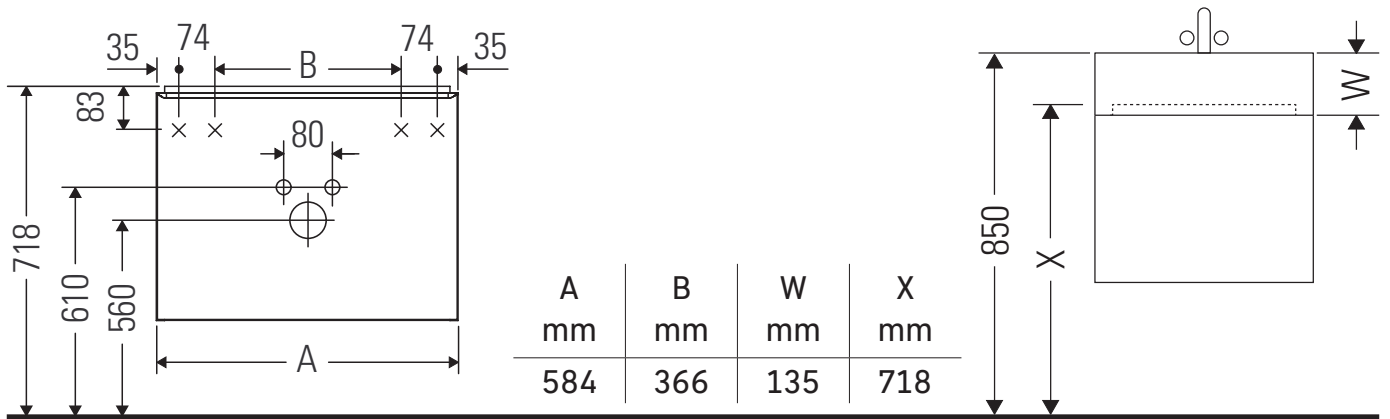

D-Neo

DE 4271

Instrucciones de montaje

Vero Air # 235060

Indicaciones de uso

La serie de muebles de baño cumple las normas y directivas válidas en el momento de su entrega y se ha concebido para su uso en baños. Hay que evitar que se mojen directamente con agua, por ejemplo, durante la ducha.