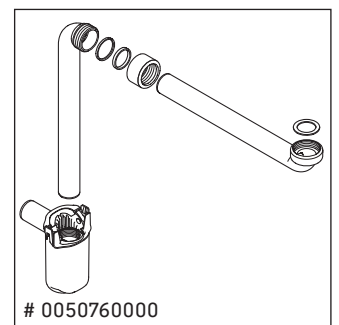

D-Neo

DE 4271

Instrucciones de montaje

Vero Air # 235060

Indicaciones de uso

La serie de muebles de baño cumple las normas y directivas válidas en el momento de su entrega y se ha concebido para su uso en baños. Hay que evitar que se mojen directamente con agua, por ejemplo, durante la ducha.