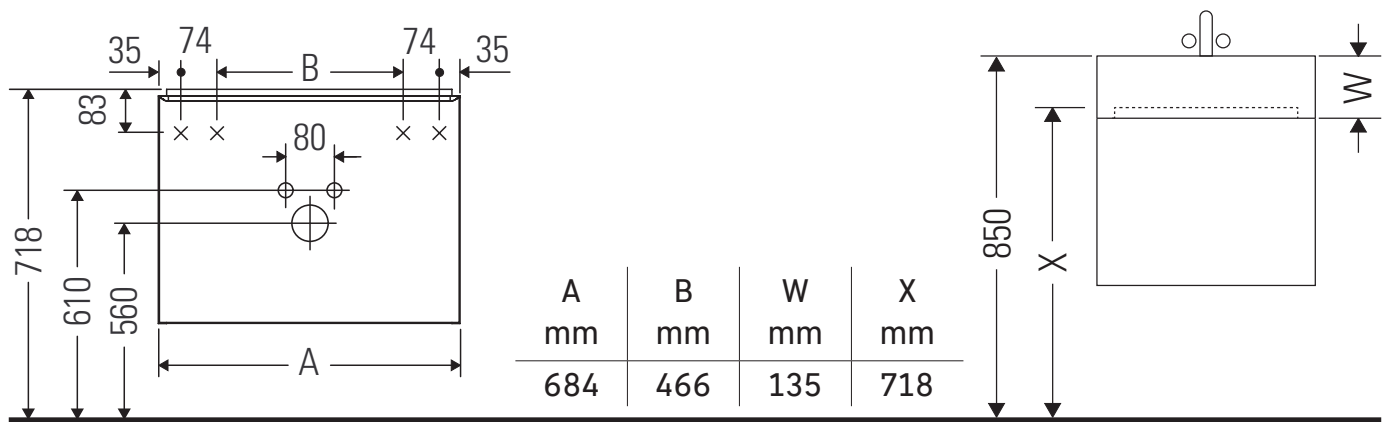

D-Neo

DE 4272

Instrucciones de montaje

Vero Air # 235070

Indicaciones de uso

La serie de muebles de baño cumple las normas y directivas válidas en el momento de su entrega y se ha concebido para su uso en baños. Hay que evitar que se mojen directamente con agua, por ejemplo, durante la ducha.