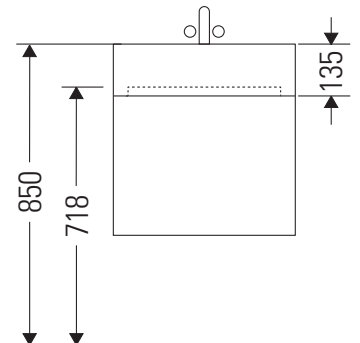

D-Neo

DE 4275

Instrucciones de montaje

Vero Air # 235012

Indicaciones de uso

La serie de muebles de baño cumple las normas y directivas válidas en el momento de su entrega y se ha concebido para su uso en baños. Hay que evitar que se mojen directamente con agua, por ejemplo, durante la ducha.