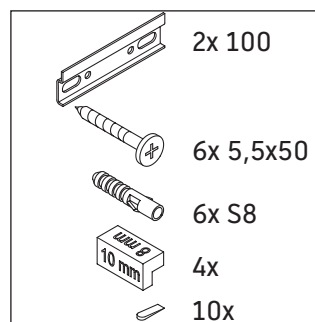

D-Neo

DE 4275

Instrucciones de montaje

Vero Air # 235012

Indicaciones de uso

La serie de muebles de baño cumple las normas y directivas válidas en el momento de su entrega y se ha concebido para su uso en baños. Hay que evitar que se mojen directamente con agua, por ejemplo, durante la ducha.