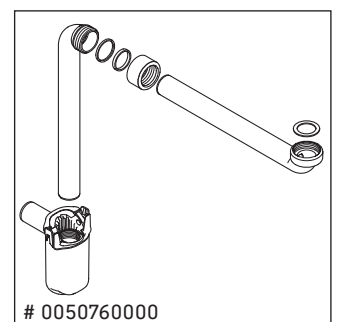

D-Neo

DE 4275

Instrucciones de montaje

Vero Air # 235012

Indicaciones de uso

La serie de muebles de baño cumple las normas y directivas válidas en el momento de su entrega y se ha concebido para su uso en baños. Hay que evitar que se mojen directamente con agua, por ejemplo, durante la ducha.