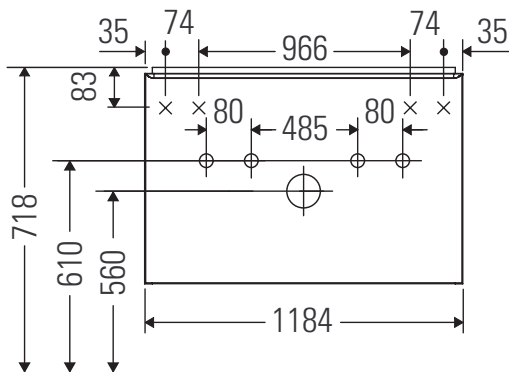

D-Neo

DE 4275

Instrucciones de montaje

Vero Air # 235012

Indicaciones de uso

La serie de muebles de baño cumple las normas y directivas válidas en el momento de su entrega y se ha concebido para su uso en baños. Hay que evitar que se mojen directamente con agua, por ejemplo, durante la ducha.