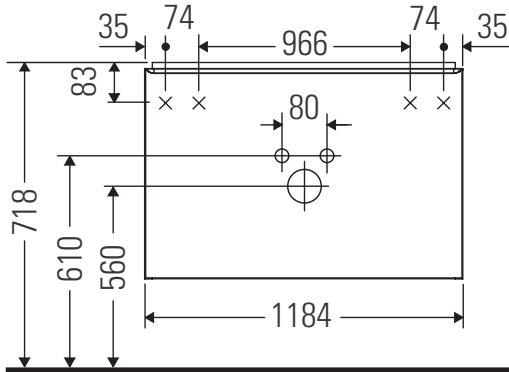

D-Neo

DE 4275

Instrucciones de montaje

Vero Air # 235012

Indicaciones de uso

La serie de muebles de baño cumple las normas y directivas válidas en el momento de su entrega y se ha concebido para su uso en baños. Hay que evitar que se mojen directamente con agua, por ejemplo, durante la ducha.