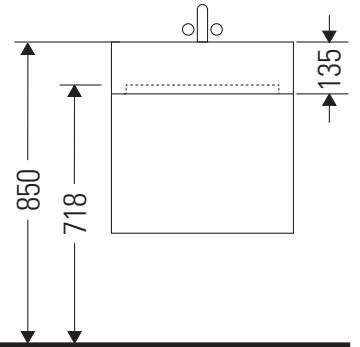

D-Neo

DE 4275

Instrucciones de montaje

Vero Air # 235012

Indicaciones de uso

La serie de muebles de baño cumple las normas y directivas válidas en el momento de su entrega y se ha concebido para su uso en baños. Hay que evitar que se mojen directamente con agua, por ejemplo, durante la ducha.