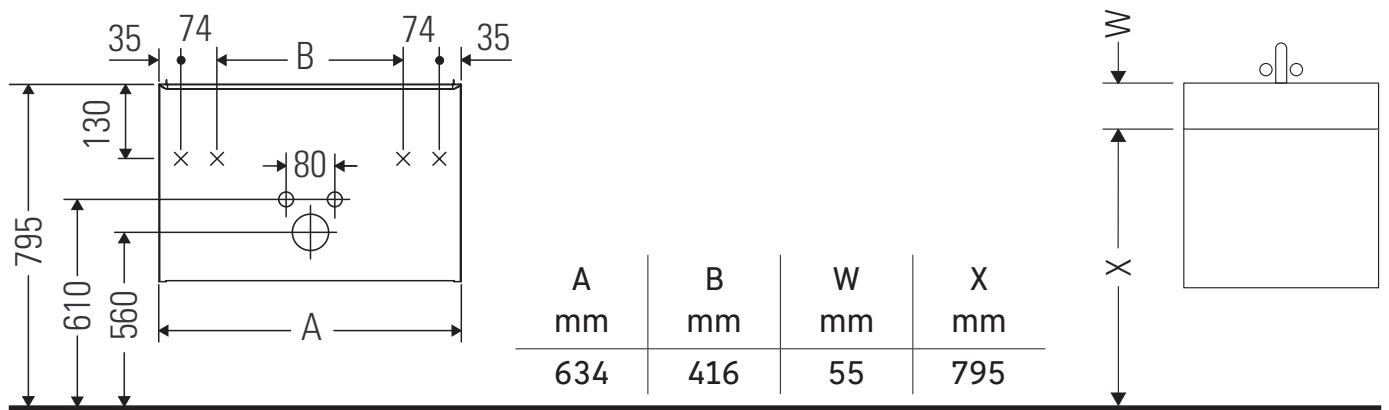

D-Neo

DE 4354

Instrucciones de montaje

D-Neo # 236765

Indicaciones de uso

La serie de muebles de baño cumple las normas y directivas válidas en el momento de su entrega y se ha concebido para su uso en baños. Hay que evitar que se mojen directamente con agua, por ejemplo, durante la ducha.