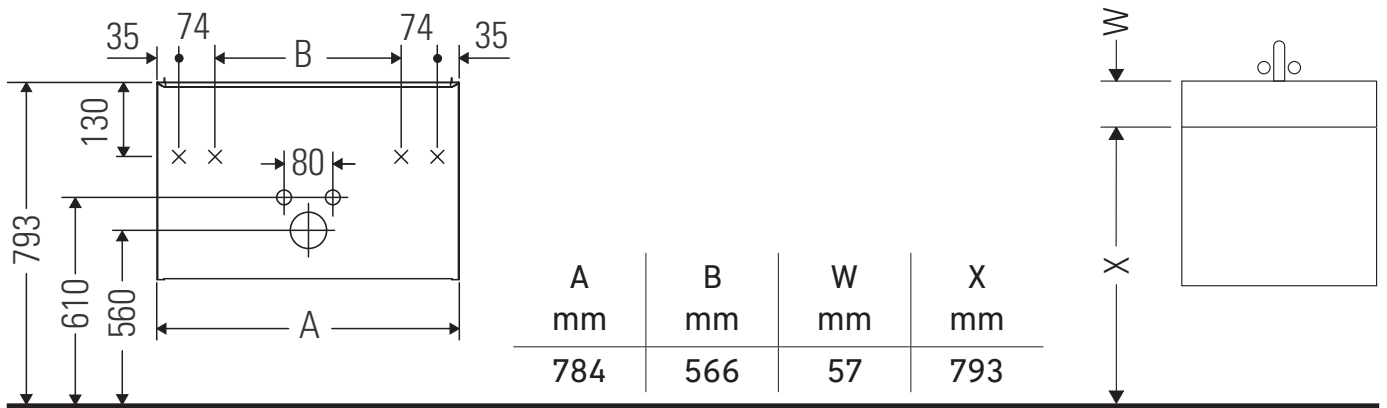

D-Neo

DE 4355

Instrucciones de montaje

D-Neo # 236780

Indicaciones de uso

La serie de muebles de baño cumple las normas y directivas válidas en el momento de su entrega y se ha concebido para su uso en baños. Hay que evitar que se mojen directamente con agua, por ejemplo, durante la ducha.