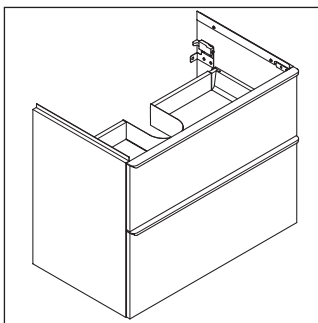

D-Neo

DE 4355

Instrucciones de montaje

D-Neo # 236780

Indicaciones de uso

La serie de muebles de baño cumple las normas y directivas válidas en el momento de su entrega y se ha concebido para su uso en baños. Hay que evitar que se mojen directamente con agua, por ejemplo, durante la ducha.