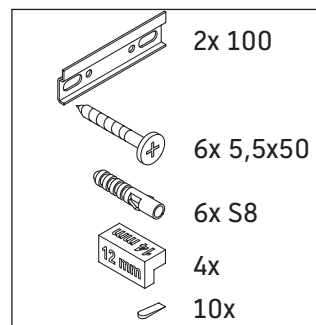

D-Neo

DE 4355

Instrucciones de montaje

D-Neo # 236780

Indicaciones de uso

La serie de muebles de baño cumple las normas y directivas válidas en el momento de su entrega y se ha concebido para su uso en baños. Hay que evitar que se mojen directamente con agua, por ejemplo, durante la ducha.