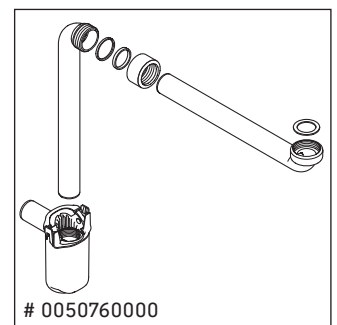

D-Neo

DE 4355

Instrucciones de montaje

D-Neo # 236780

Indicaciones de uso

La serie de muebles de baño cumple las normas y directivas válidas en el momento de su entrega y se ha concebido para su uso en baños. Hay que evitar que se mojen directamente con agua, por ejemplo, durante la ducha.