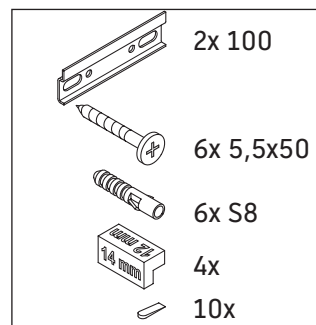

D-Neo

DE 4356

Instrucciones de montaje

D-Neo # 236710

Indicaciones de uso

La serie de muebles de baño cumple las normas y directivas válidas en el momento de su entrega y se ha concebido para su uso en baños. Hay que evitar que se mojen directamente con agua, por ejemplo, durante la ducha.