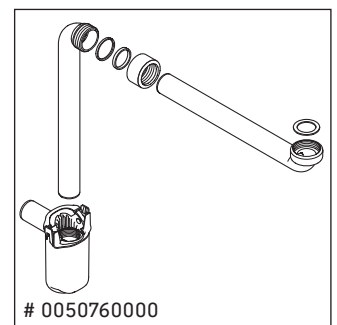

D-Neo

DE 4356

Instrucciones de montaje

D-Neo # 236710

Indicaciones de uso

La serie de muebles de baño cumple las normas y directivas válidas en el momento de su entrega y se ha concebido para su uso en baños. Hay que evitar que se mojen directamente con agua, por ejemplo, durante la ducha.