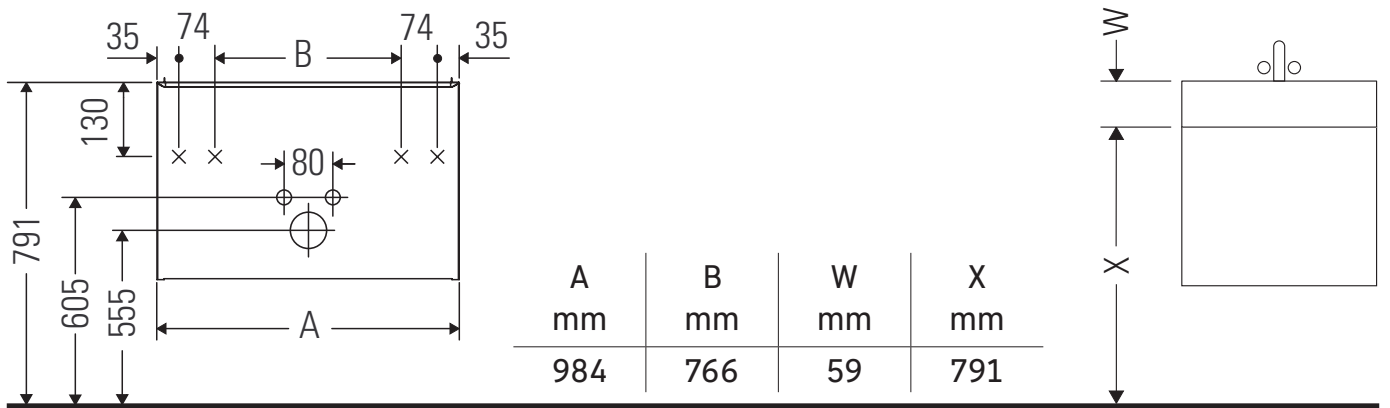

D-Neo

DE 4356

Instrucciones de montaje

D-Neo # 236710

Indicaciones de uso

La serie de muebles de baño cumple las normas y directivas válidas en el momento de su entrega y se ha concebido para su uso en baños. Hay que evitar que se mojen directamente con agua, por ejemplo, durante la ducha.