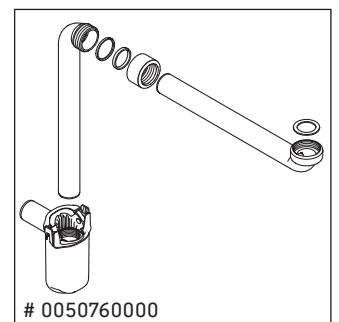

D-Neo

DE 4358

Instrucciones de montaje

D-Neo # 237080

Indicaciones de uso

La serie de muebles de baño cumple las normas y directivas válidas en el momento de su entrega y se ha concebido para su uso en baños. Hay que evitar que se mojen directamente con agua, por ejemplo, durante la ducha.