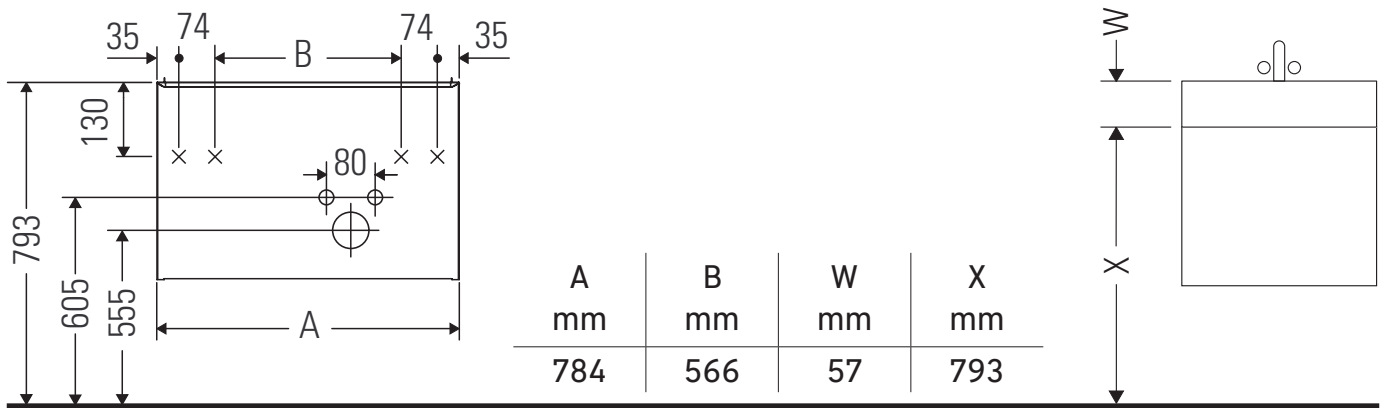

D-Neo

DE 4358

Instrucciones de montaje

D-Neo # 237080

Indicaciones de uso

La serie de muebles de baño cumple las normas y directivas válidas en el momento de su entrega y se ha concebido para su uso en baños. Hay que evitar que se mojen directamente con agua, por ejemplo, durante la ducha.