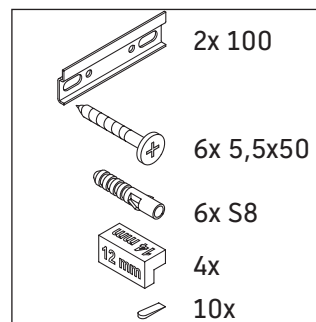

D-Neo

DE 4358

Instrucciones de montaje

D-Neo # 237080

Indicaciones de uso

La serie de muebles de baño cumple las normas y directivas válidas en el momento de su entrega y se ha concebido para su uso en baños. Hay que evitar que se mojen directamente con agua, por ejemplo, durante la ducha.