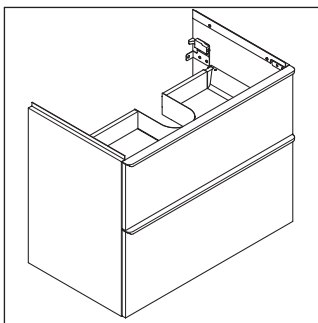

D-Neo

DE 4358

Instrucciones de montaje

D-Neo # 237080

Indicaciones de uso

La serie de muebles de baño cumple las normas y directivas válidas en el momento de su entrega y se ha concebido para su uso en baños. Hay que evitar que se mojen directamente con agua, por ejemplo, durante la ducha.