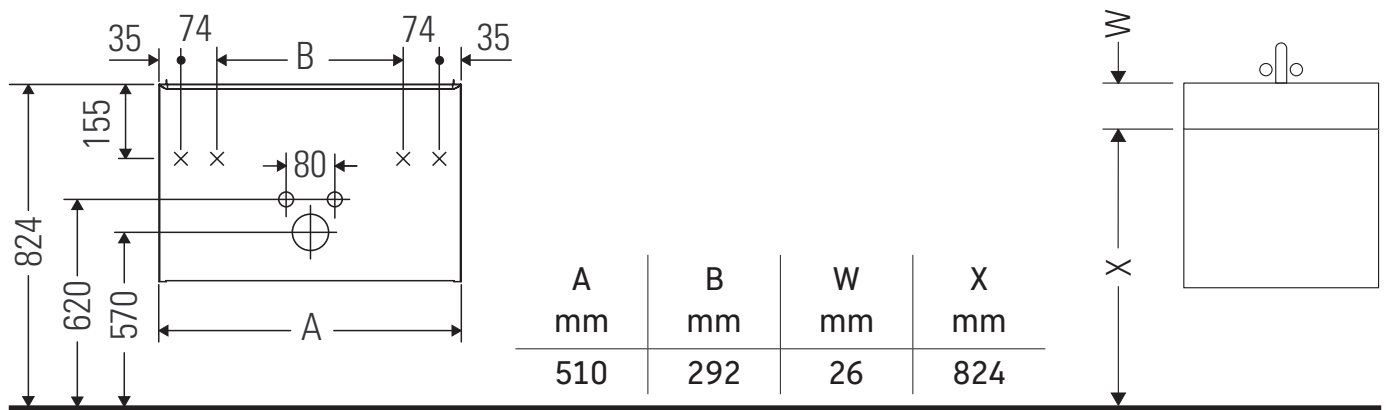

D-Neo

DE 4360

Instrucciones de montaje

ME by Starck # 233653

Indicaciones de uso

La serie de muebles de baño cumple las normas y directivas válidas en el momento de su entrega y se ha concebido para su uso en baños. Hay que evitar que se mojen directamente con agua, por ejemplo, durante la ducha.