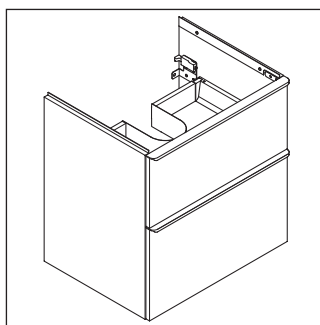

D-Neo

DE 4360

Instrucciones de montaje

ME by Starck # 233653

Indicaciones de uso

La serie de muebles de baño cumple las normas y directivas válidas en el momento de su entrega y se ha concebido para su uso en baños. Hay que evitar que se mojen directamente con agua, por ejemplo, durante la ducha.