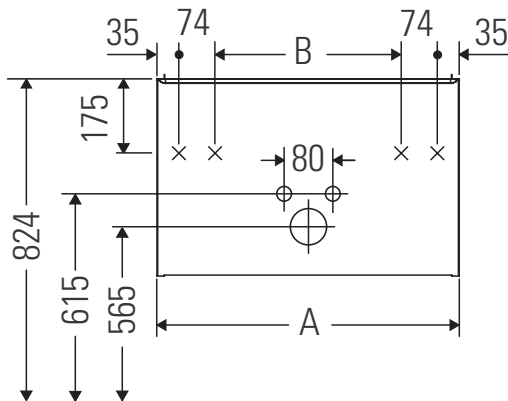

D-Neo

DE 4364

Instrucciones de montaje

A	B	W	X
mm	mm	mm	mm
1210	992	26	824

ME by Starck # 233612 / # 236112..00

A	B	W	X
mm	mm	mm	mm
1210	992	26	824

ME by Starck # 236112..24

Indicaciones de uso