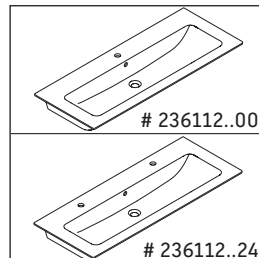

D-Neo

DE 4364

Instrucciones de montaje

A	B	W	X
mm	mm	mm	mm
1210	992	26	824

ME by Starck # 233612 / # 236112..00

A	B	W	X
mm	mm	mm	mm
1210	992	26	824

ME by Starck # 236112..24

Indicaciones de uso