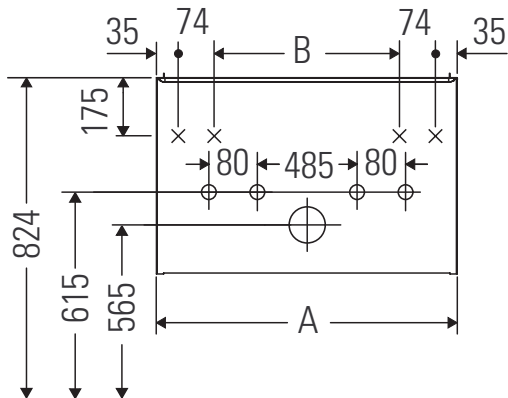

D-Neo

DE 4364

Instrucciones de montaje

A	B	W	X
mm	mm	mm	mm
1210	992	26	824

ME by Starck # 233612 / # 236112..00

A	B	W	X
mm	mm	mm	mm
1210	992	26	824

ME by Starck # 236112..24

Indicaciones de uso