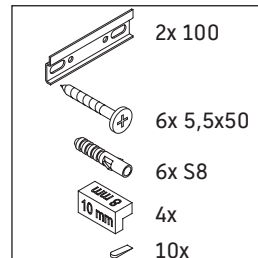

D-Neo

DE 4364

Instrucciones de montaje

A	B	W	X
mm	mm	mm	mm
1210	992	26	824

ME by Starck # 233612 / # 236112..00

A	B	W	X
mm	mm	mm	mm
1210	992	26	824

ME by Starck # 236112..24

Indicaciones de uso