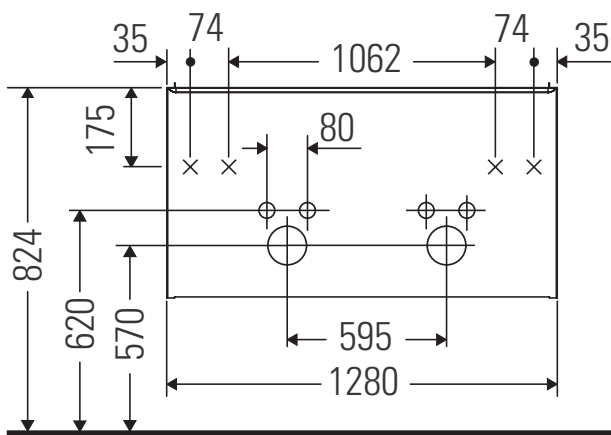

## Instrucciones de montaje

W mm	X mm
26	824

ME by Starck # 233613