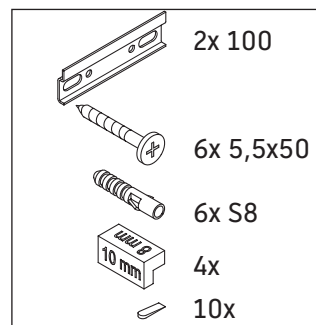

## Instrucciones de montaje

W mm	X mm
26	824

ME by Starck # 233613