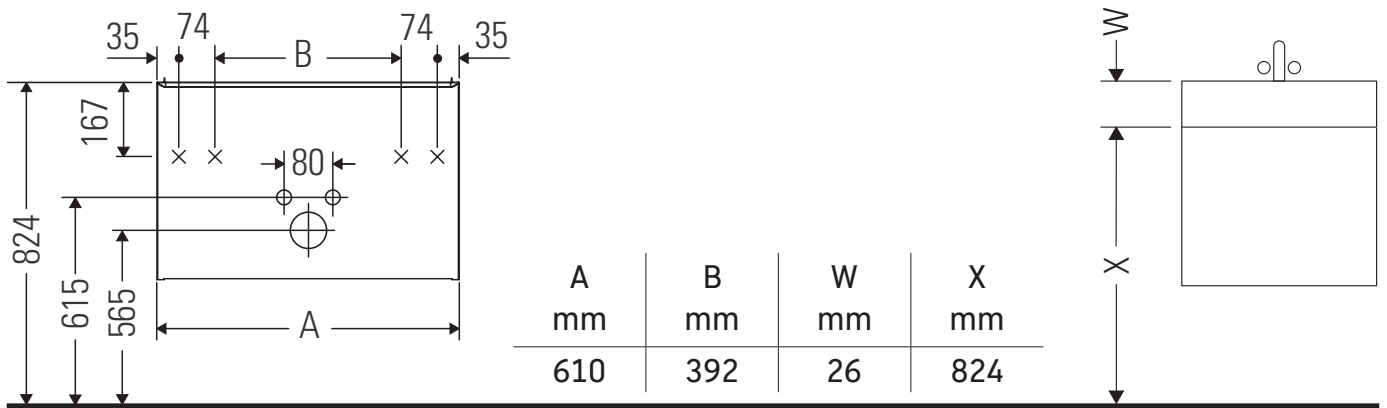

D-Neo

DE 4368

Instrucciones de montaje

ME by Starck # 234263

Indicaciones de uso

La serie de muebles de baño cumple las normas y directivas válidas en el momento de su entrega y se ha concebido para su uso en baños. Hay que evitar que se mojen directamente con agua, por ejemplo, durante la ducha.