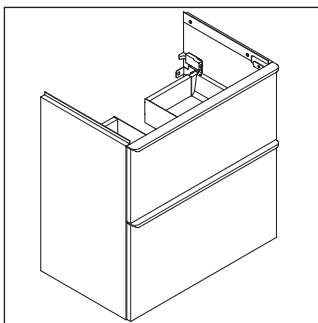

D-Neo

DE 4368

Instrucciones de montaje

ME by Starck # 234263

Indicaciones de uso

La serie de muebles de baño cumple las normas y directivas válidas en el momento de su entrega y se ha concebido para su uso en baños. Hay que evitar que se mojen directamente con agua, por ejemplo, durante la ducha.