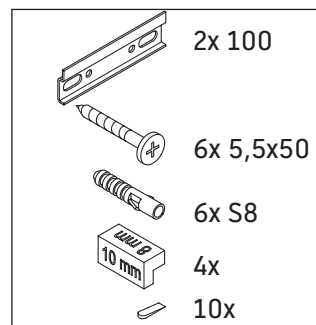

D-Neo

DE 4369

Instrucciones de montaje

ME by Starck # 234283

Indicaciones de uso

La serie de muebles de baño cumple las normas y directivas válidas en el momento de su entrega y se ha concebido para su uso en baños. Hay que evitar que se mojen directamente con agua, por ejemplo, durante la ducha.