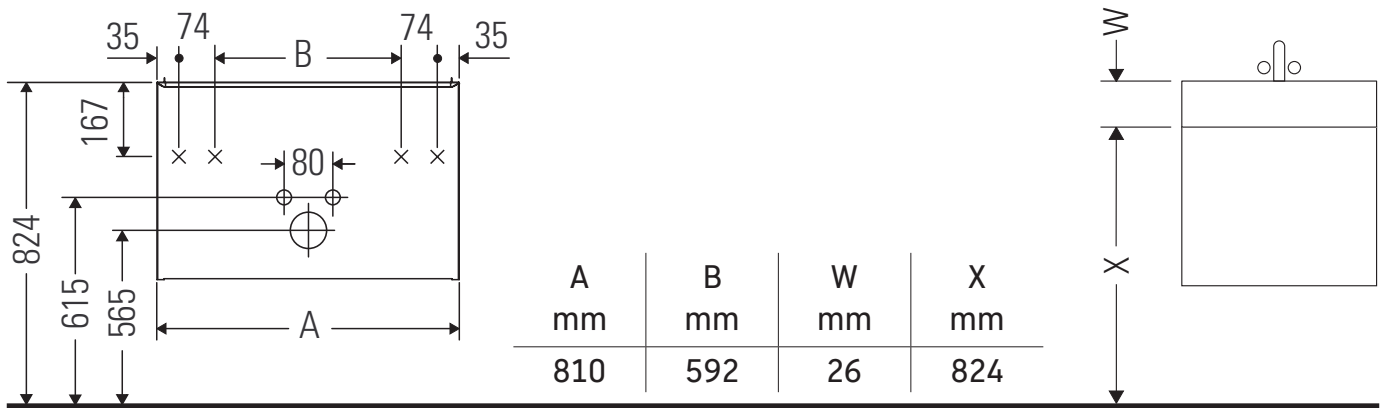

D-Neo

DE 4369

Instrucciones de montaje

ME by Starck # 234283

Indicaciones de uso

La serie de muebles de baño cumple las normas y directivas válidas en el momento de su entrega y se ha concebido para su uso en baños. Hay que evitar que se mojen directamente con agua, por ejemplo, durante la ducha.