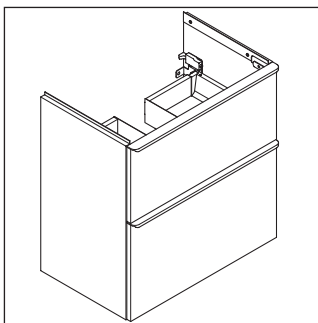

D-Neo

DE 4369

Instrucciones de montaje

ME by Starck # 234283

Indicaciones de uso

La serie de muebles de baño cumple las normas y directivas válidas en el momento de su entrega y se ha concebido para su uso en baños. Hay que evitar que se mojen directamente con agua, por ejemplo, durante la ducha.