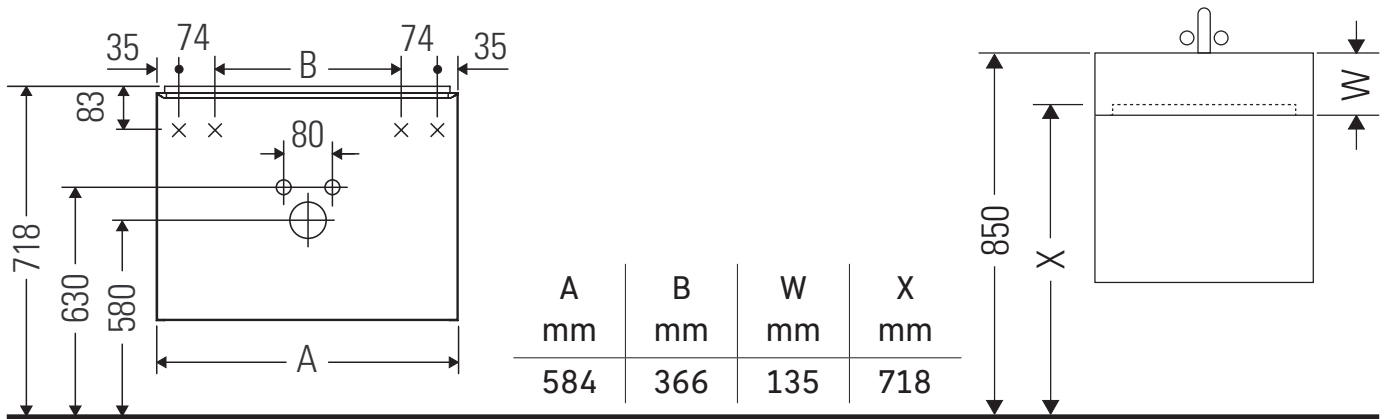

D-Neo

DE 4371

Instrucciones de montaje

Vero Air # 235060

Indicaciones de uso

La serie de muebles de baño cumple las normas y directivas válidas en el momento de su entrega y se ha concebido para su uso en baños. Hay que evitar que se mojen directamente con agua, por ejemplo, durante la ducha.