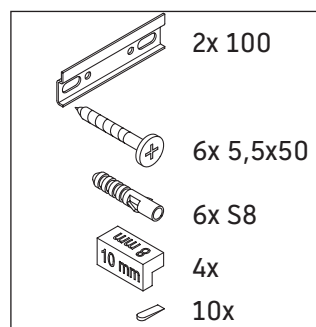

D-Neo

DE 4371

Instrucciones de montaje

Vero Air # 235060

Indicaciones de uso

La serie de muebles de baño cumple las normas y directivas válidas en el momento de su entrega y se ha concebido para su uso en baños. Hay que evitar que se mojen directamente con agua, por ejemplo, durante la ducha.