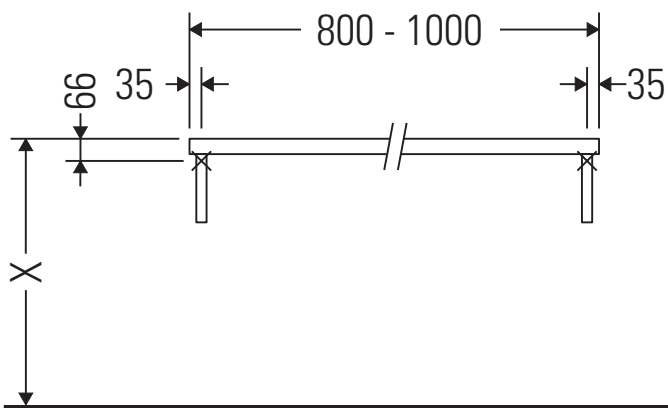

DuraStyle

DS 101C

Instrucciones de montaje

¡Observar el resto de instrucciones de montaje!

Indicaciones de uso

La serie de muebles de baño cumple las normas y directivas válidas en el momento de su entrega y se ha concebido para su uso en baños. Hay que evitar que se mojen directamente con agua, por ejemplo, durante la ducha.

La consola no es adecuada para el montaje desde abajo en lavamanos empotrados y semiempotrados.

Las cerámicas más anchas de 600 mm tienen que fijarse en la pared.

Nos reservamos el derecho a efectuar mejoras técnicas y modificaciones de aspecto en los productos representados.