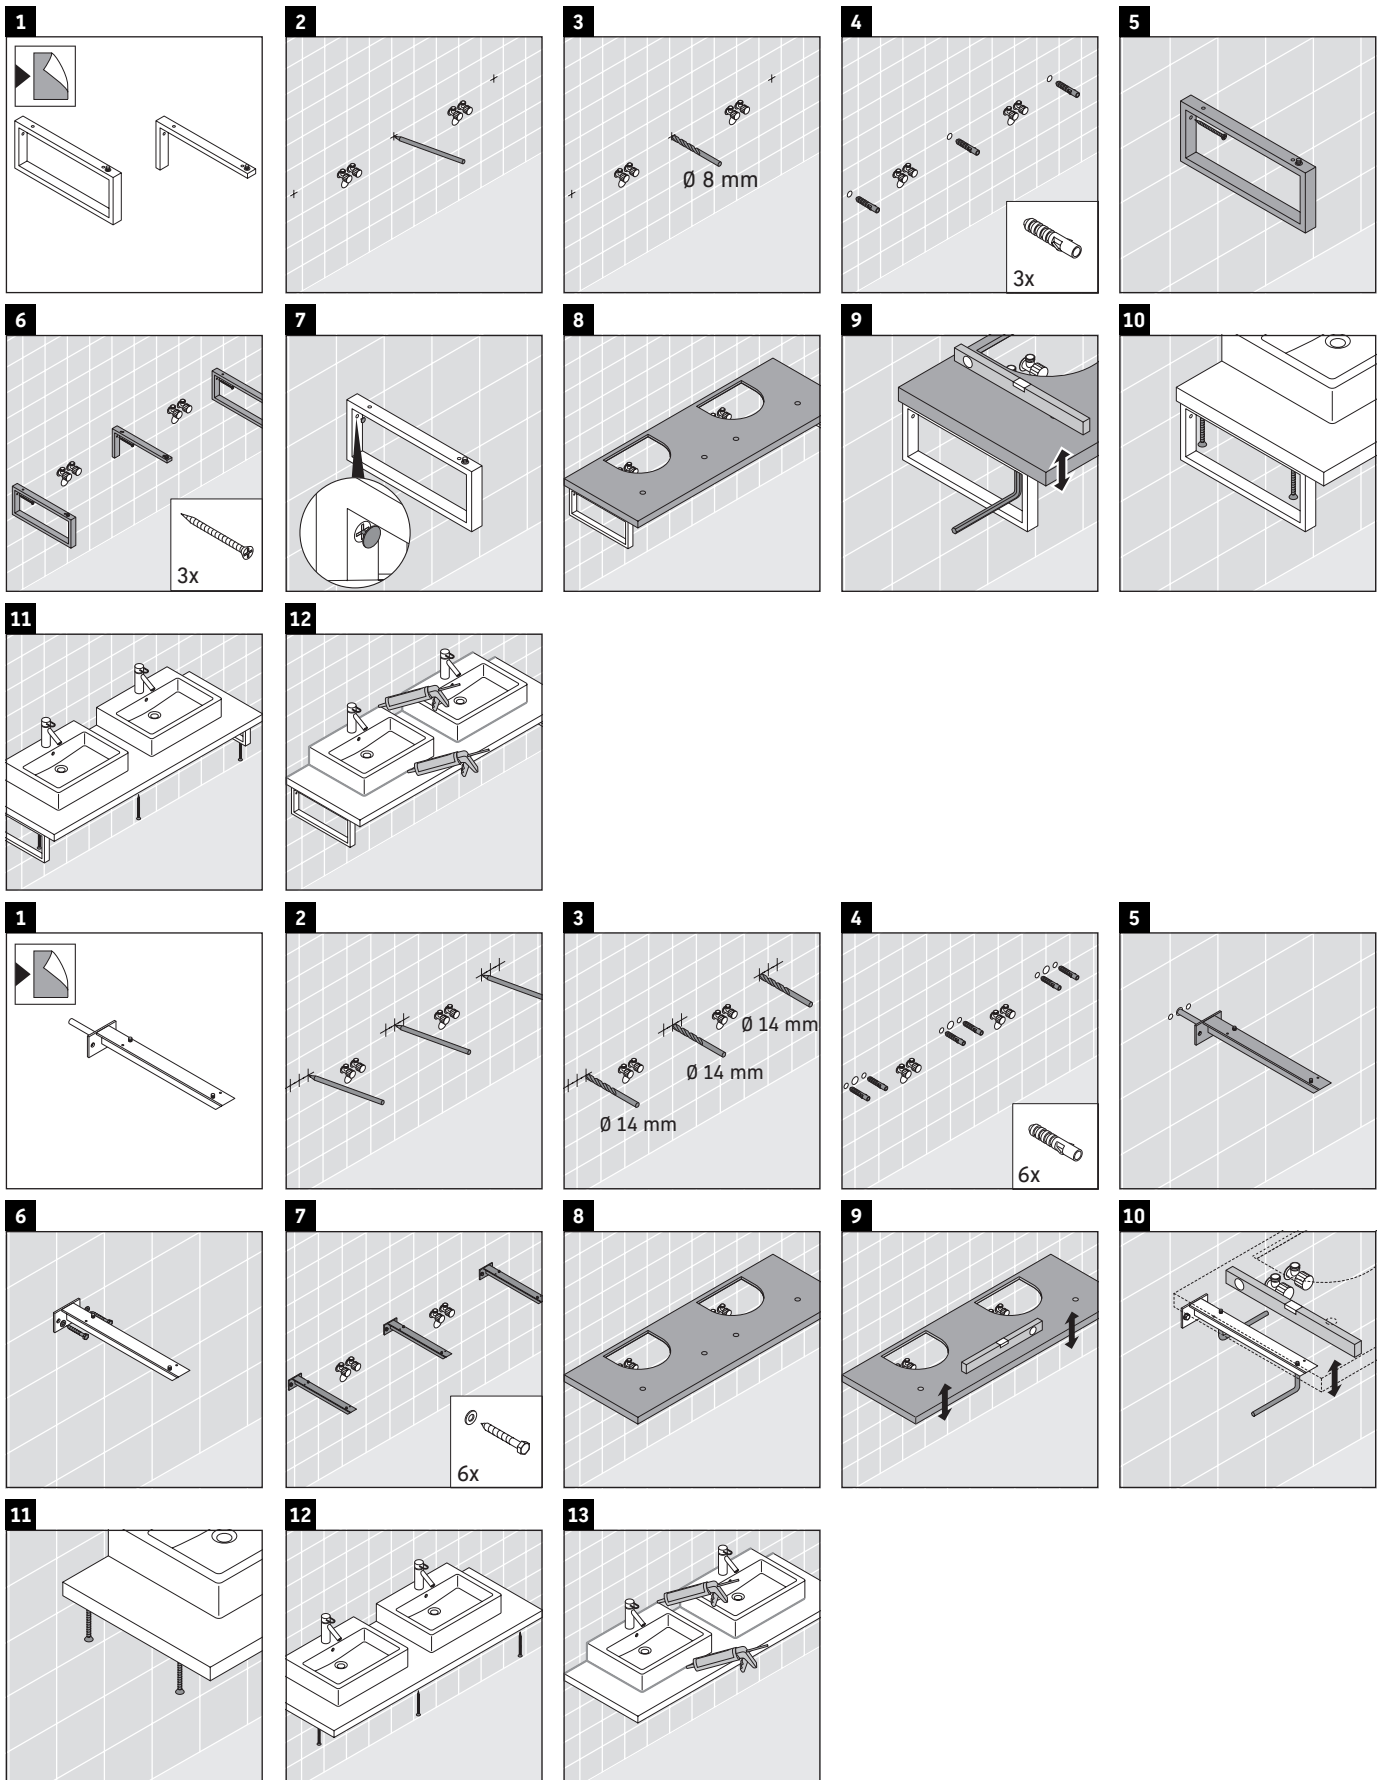

La consola no es adecuada para el montaje desde abajo en lavamanos empotrados y semiempotrados.

Las cerámicas más anchas de 600 mm tienen que fijarse en la pared.

Nos reservamos el derecho a efectuar mejoras técnicas y modificaciones de aspecto en los productos representados.

DuraStyle

DS 101C

Instrucciones de montaje

V = según las especificaciones de la placa

¡Observar el resto de instrucciones de montaje!

Indicaciones de uso

La serie de muebles de baño cumple las normas y directivas válidas en el momento de su entrega y se ha concebido para su uso en baños. Hay que evitar que se mojen directamente con agua, por ejemplo, durante la ducha.