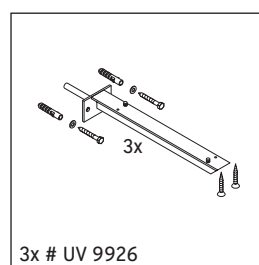

DuraStyle

DS 101C

Instrucciones de montaje

V = según las especificaciones de la placa

¡Observar el resto de instrucciones de montaje!

Indicaciones de uso

La serie de muebles de baño cumple las normas y directivas válidas en el momento de su entrega y se ha concebido para su uso en baños. Hay que evitar que se mojen directamente con agua, por ejemplo, durante la ducha.

La consola no es adecuada para el montaje desde abajo en lavamanos empotrados y semiempotrados.

Las cerámicas más anchas de 600 mm tienen que fijarse en la pared.

Nos reservamos el derecho a efectuar mejoras técnicas y modificaciones de aspecto en los productos representados.