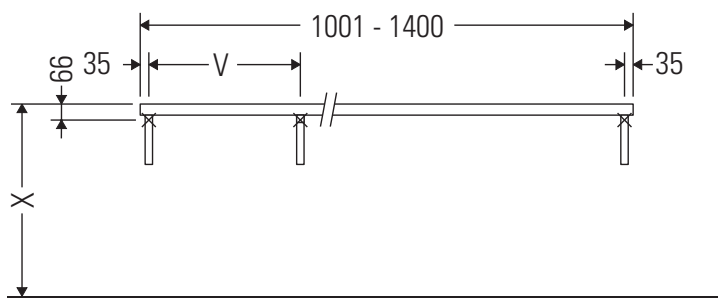

La consola no es adecuada para el montaje desde abajo en lavamanos empotrados y semiempotrados.

Las cerámicas más anchas de 600 mm tienen que fijarse en la pared.

Nos reservamos el derecho a efectuar mejoras técnicas y modificaciones de aspecto en los productos representados.

DuraStyle

DS 101C

Instrucciones de montaje

V = según las especificaciones de la placa

¡Observar el resto de instrucciones de montaje!

Indicaciones de uso

La serie de muebles de baño cumple las normas y directivas válidas en el momento de su entrega y se ha concebido para su uso en baños. Hay que evitar que se mojen directamente con agua, por ejemplo, durante la ducha.