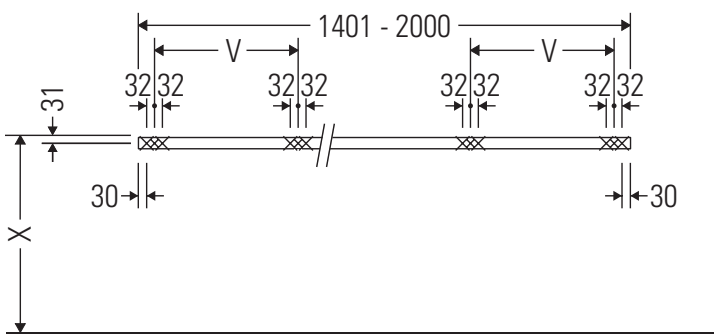

DuraStyle

DS 101C

Instrucciones de montaje

V = según las especificaciones de la placa

¡Observar el resto de instrucciones de montaje!

Indicaciones de uso

La serie de muebles de baño cumple las normas y directivas válidas en el momento de su entrega y se ha concebido para su uso en baños. Hay que evitar que se mojen directamente con agua, por ejemplo, durante la ducha.

La consola no es adecuada para el montaje desde abajo en lavamanos empotrados y semiempotrados.

Las cerámicas más anchas de 600 mm tienen que fijarse en la pared.

Nos reservamos el derecho a efectuar mejoras técnicas y modificaciones de aspecto en los productos representados.