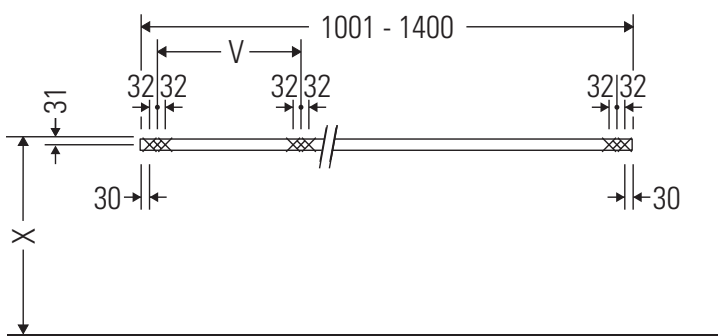

DuraStyle

DS 101C

Instrucciones de montaje

V = según las especificaciones de la placa

¡Observar el resto de instrucciones de montaje!

Indicaciones de uso

La serie de muebles de baño cumple las normas y directivas válidas en el momento de su entrega y se ha concebido para su uso en baños. Hay que evitar que se mojen directamente con agua, por ejemplo, durante la ducha.

La consola no es adecuada para el montaje desde abajo en lavamanos empotrados y semiempotrados.

Las cerámicas más anchas de 600 mm tienen que fijarse en la pared.

Nos reservamos el derecho a efectuar mejoras técnicas y modificaciones de aspecto en los productos representados.