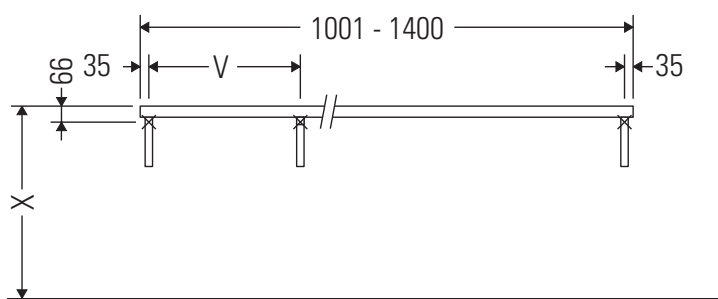

La consola no es adecuada para el montaje desde abajo en lavamanos empotrados y semiempotrados.

Las cerámicas más anchas de 600 mm tienen que fijarse en la pared.

Nos reservamos el derecho a efectuar mejoras técnicas y modificaciones de aspecto en los productos representados.

DuraStyle

DS 101C

Instrucciones de montaje

V = según las especificaciones de la placa

¡Observar el resto de instrucciones de montaje!

Indicaciones de uso

La serie de muebles de baño cumple las normas y directivas válidas en el momento de su entrega y se ha concebido para su uso en baños. Hay que evitar que se mojen directamente con agua, por ejemplo, durante la ducha.