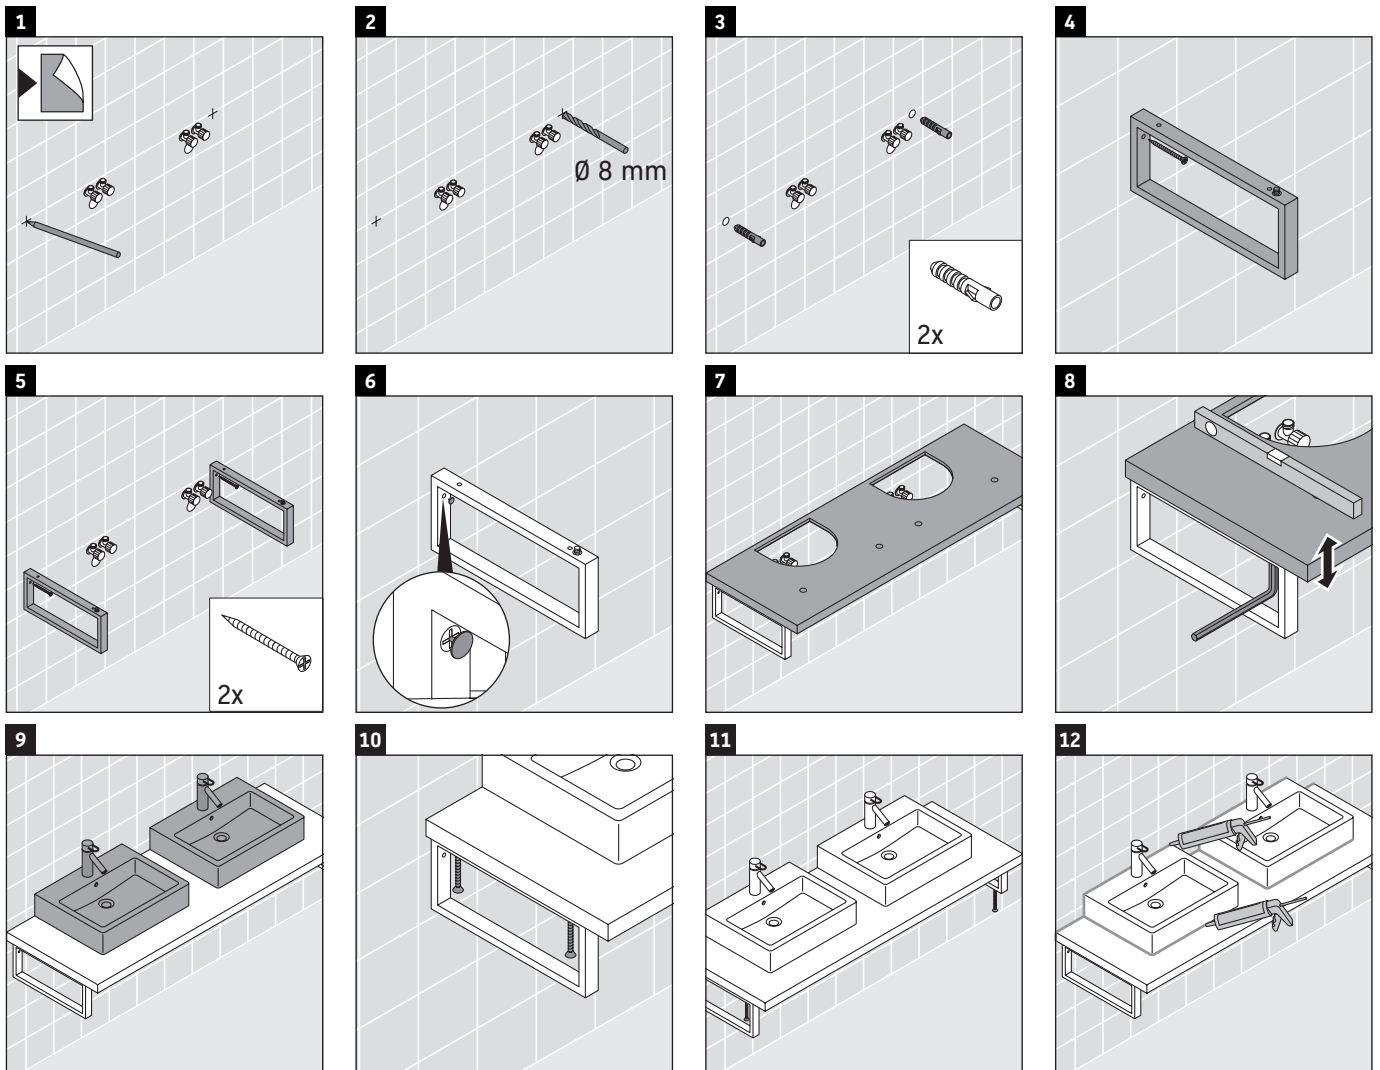

DuraStyle

DS 101C

Instrucciones de montaje

¡Observar el resto de instrucciones de montaje!

Indicaciones de uso

La serie de muebles de baño cumple las normas y directivas válidas en el momento de su entrega y se ha concebido para su uso en baños. Hay que evitar que se mojen directamente con agua, por ejemplo, durante la ducha.

La consola no es adecuada para el montaje desde abajo en lavamanos empotrados y semiempotrados.

Las cerámicas más anchas de 600 mm tienen que fijarse en la pared.

Nos reservamos el derecho a efectuar mejoras técnicas y modificaciones de aspecto en los productos representados.

DuraStyle

DS 101C

Instrucciones de montaje

V = según las especificaciones de la placa

¡Observar el resto de instrucciones de montaje!

Indicaciones de uso

La serie de muebles de baño cumple las normas y directivas válidas en el momento de su entrega y se ha concebido para su uso en baños. Hay que evitar que se mojen directamente con agua, por ejemplo, durante la ducha.