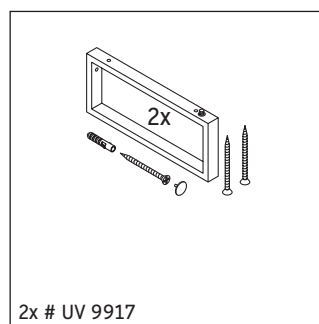

Indicaciones de uso

La serie de muebles de baño cumple las normas y directivas válidas en el momento de su entrega y se ha concebido para su uso en baños. Hay que evitar que se mojen directamente con agua, por ejemplo, durante la ducha.

La consola no es adecuada para el montaje desde abajo en lavamanos empotrados y semiempotrados.

Las cerámicas más anchas de 600 mm tienen que fijarse en la pared.

Nos reservamos el derecho a efectuar mejoras técnicas y modificaciones de aspecto en los productos representados.