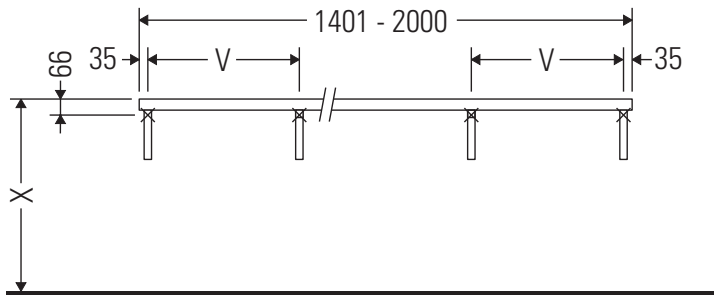

DuraStyle

DS 102C

Instrucciones de montaje

V = según las especificaciones de la placa

¡Observar el resto de instrucciones de montaje!

Indicaciones de uso

La serie de muebles de baño cumple las normas y directivas válidas en el momento de su entrega y se ha concebido para su uso en baños. Hay que evitar que se mojen directamente con agua, por ejemplo, durante la ducha.

La consola no es adecuada para el montaje desde abajo en lavamanos empotrados y semiempotrados.

Las cerámicas más anchas de 600 mm tienen que fijarse en la pared.

Nos reservamos el derecho a efectuar mejoras técnicas y modificaciones de aspecto en los productos representados.