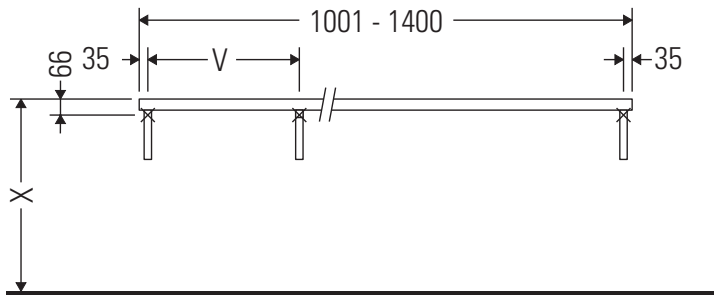

La consola no es adecuada para el montaje desde abajo en lavamanos empotrados y semiempotrados.

Las cerámicas más anchas de 600 mm tienen que fijarse en la pared.

Nos reservamos el derecho a efectuar mejoras técnicas y modificaciones de aspecto en los productos representados.

DuraStyle

DS 102C

Instrucciones de montaje

V = según las especificaciones de la placa

¡Observar el resto de instrucciones de montaje!

Indicaciones de uso

La serie de muebles de baño cumple las normas y directivas válidas en el momento de su entrega y se ha concebido para su uso en baños. Hay que evitar que se mojen directamente con agua, por ejemplo, durante la ducha.