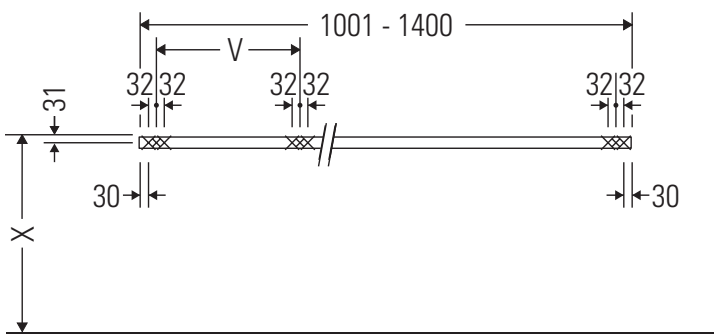

La consola no es adecuada para el montaje desde abajo en lavamanos empotrados y semiempotrados.

Las cerámicas más anchas de 600 mm tienen que fijarse en la pared.

Nos reservamos el derecho a efectuar mejoras técnicas y modificaciones de aspecto en los productos representados.

DuraStyle

DS 102C

Instrucciones de montaje

V = según las especificaciones de la placa

¡Observar el resto de instrucciones de montaje!

Indicaciones de uso

La serie de muebles de baño cumple las normas y directivas válidas en el momento de su entrega y se ha concebido para su uso en baños. Hay que evitar que se mojen directamente con agua, por ejemplo, durante la ducha.