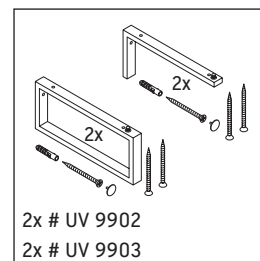

DuraStyle

DS 102C

Instrucciones de montaje

V = según las especificaciones de la placa

¡Observar el resto de instrucciones de montaje!

Indicaciones de uso

La serie de muebles de baño cumple las normas y directivas válidas en el momento de su entrega y se ha concebido para su uso en baños. Hay que evitar que se mojen directamente con agua, por ejemplo, durante la ducha.

La consola no es adecuada para el montaje desde abajo en lavamanos empotrados y semiempotrados.

Las cerámicas más anchas de 600 mm tienen que fijarse en la pared.

Nos reservamos el derecho a efectuar mejoras técnicas y modificaciones de aspecto en los productos representados.