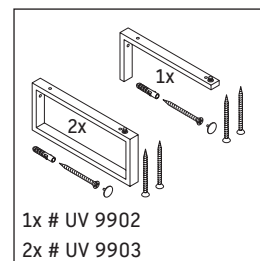

DuraStyle

DS 102C

Instrucciones de montaje

V = según las especificaciones de la placa

¡Observar el resto de instrucciones de montaje!

Indicaciones de uso

La serie de muebles de baño cumple las normas y directivas válidas en el momento de su entrega y se ha concebido para su uso en baños. Hay que evitar que se mojen directamente con agua, por ejemplo, durante la ducha.

La consola no es adecuada para el montaje desde abajo en lavamanos empotrados y semiempotrados.

Las cerámicas más anchas de 600 mm tienen que fijarse en la pared.

Nos reservamos el derecho a efectuar mejoras técnicas y modificaciones de aspecto en los productos representados.