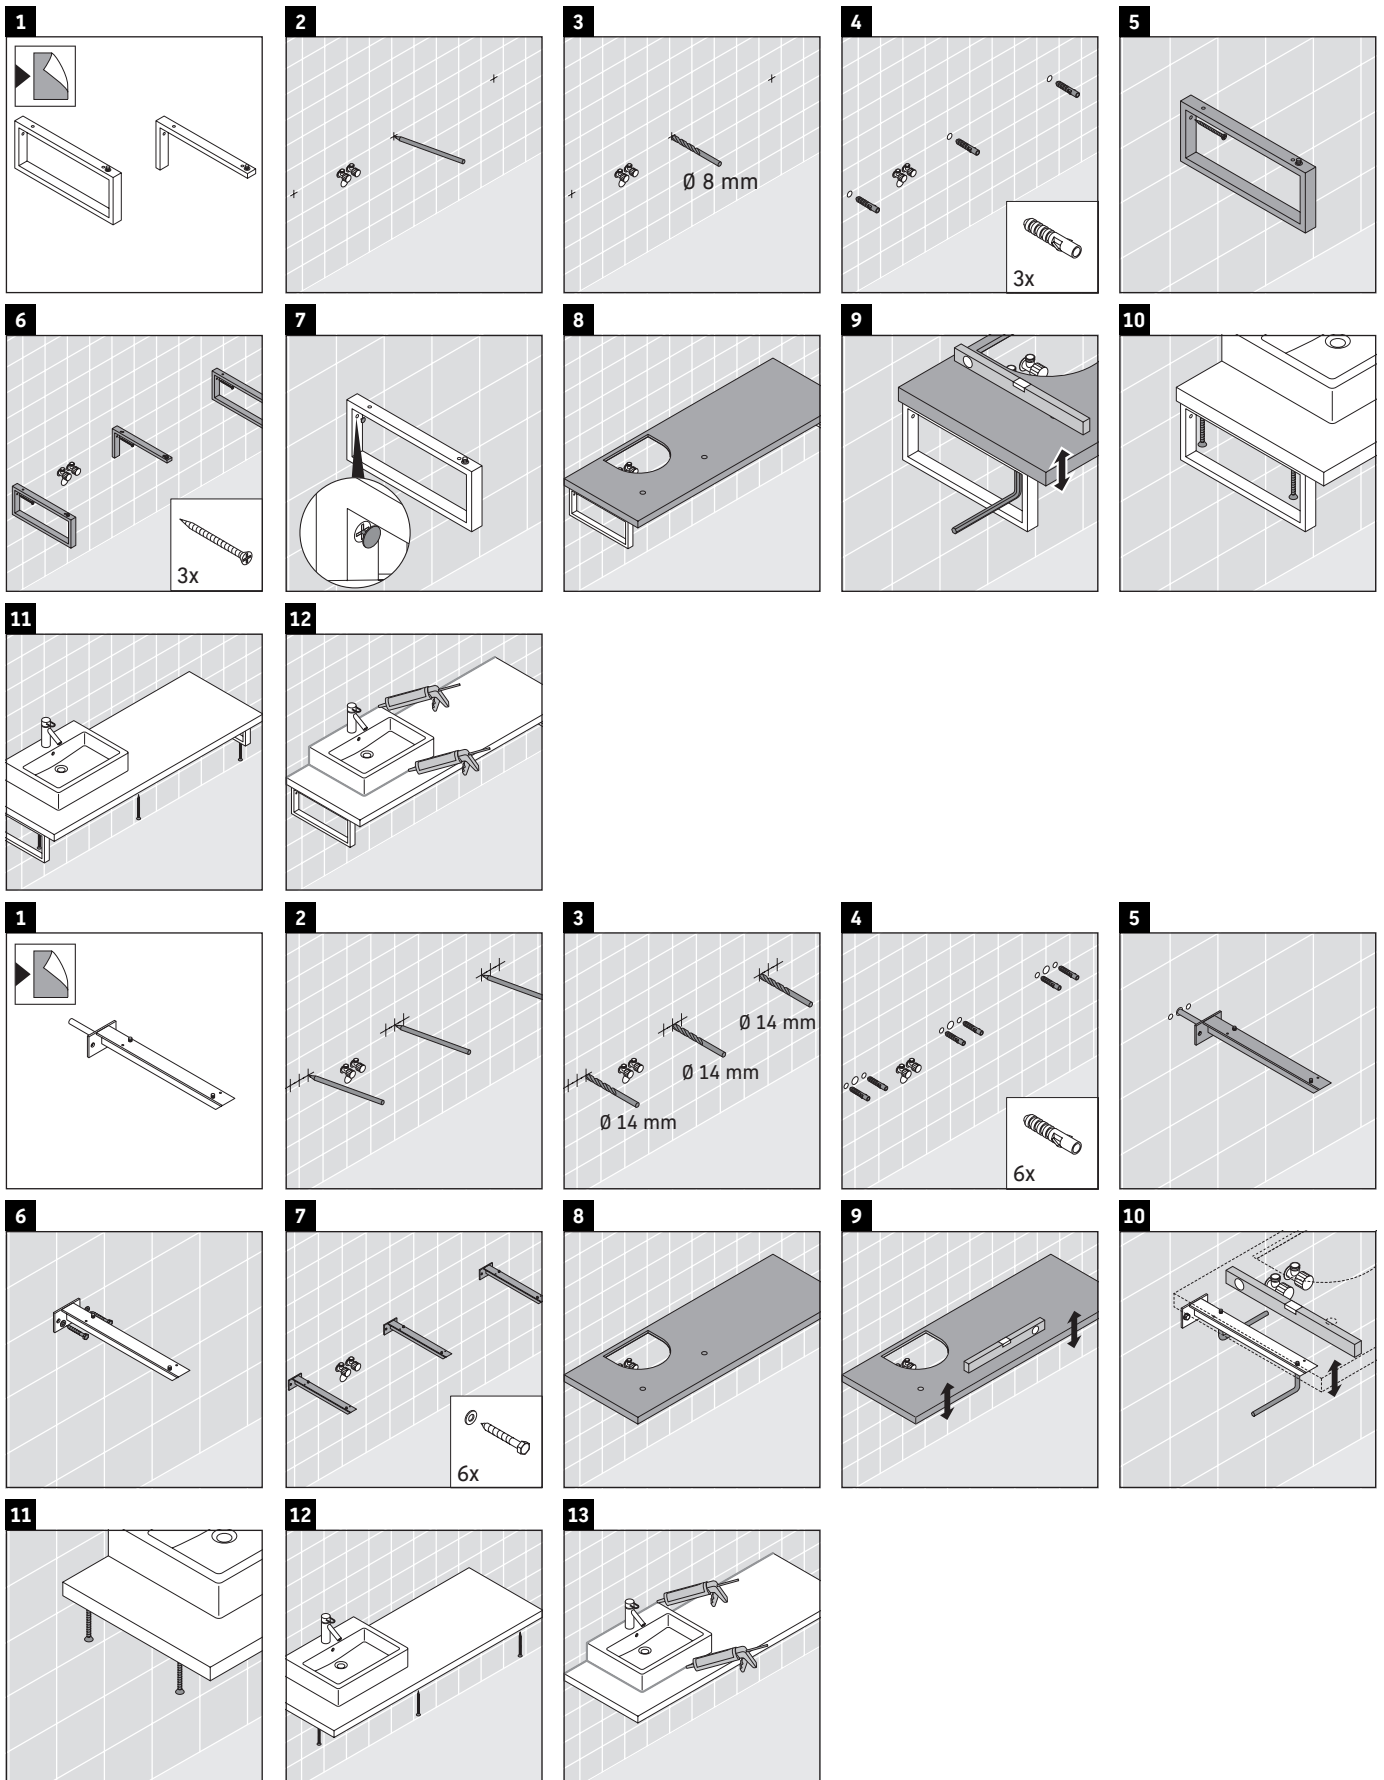

La consola no es adecuada para el montaje desde abajo en lavamanos empotrados y semiempotrados.

Las cerámicas más anchas de 600 mm tienen que fijarse en la pared.

Nos reservamos el derecho a efectuar mejoras técnicas y modificaciones de aspecto en los productos representados.

DuraStyle

DS 102C

Instrucciones de montaje

V = según las especificaciones de la placa

¡Observar el resto de instrucciones de montaje!

Indicaciones de uso

La serie de muebles de baño cumple las normas y directivas válidas en el momento de su entrega y se ha concebido para su uso en baños. Hay que evitar que se mojen directamente con agua, por ejemplo, durante la ducha.