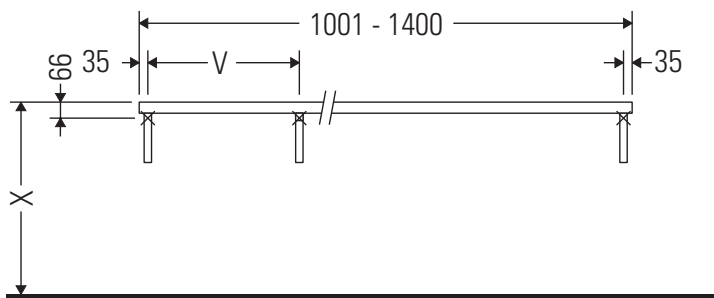

La consola no es adecuada para el montaje desde abajo en lavamanos empotrados y semiempotrados.

Las cerámicas más anchas de 600 mm tienen que fijarse en la pared.

Nos reservamos el derecho a efectuar mejoras técnicas y modificaciones de aspecto en los productos representados.

DuraStyle

DS 102C

Instrucciones de montaje

V = según las especificaciones de la placa

¡Observar el resto de instrucciones de montaje!

Indicaciones de uso

La serie de muebles de baño cumple las normas y directivas válidas en el momento de su entrega y se ha concebido para su uso en baños. Hay que evitar que se mojen directamente con agua, por ejemplo, durante la ducha.