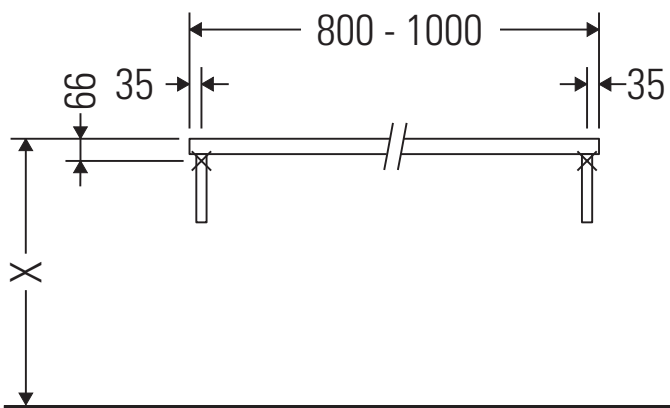

DuraStyle

DS 102C

Instrucciones de montaje

¡Observar el resto de instrucciones de montaje!

Indicaciones de uso

La serie de muebles de baño cumple las normas y directivas válidas en el momento de su entrega y se ha concebido para su uso en baños. Hay que evitar que se mojen directamente con agua, por ejemplo, durante la ducha.

La consola no es adecuada para el montaje desde abajo en lavamanos empotrados y semiempotrados.

Las cerámicas más anchas de 600 mm tienen que fijarse en la pared.

Nos reservamos el derecho a efectuar mejoras técnicas y modificaciones de aspecto en los productos representados.

DuraStyle

DS 102C

Instrucciones de montaje

V = según las especificaciones de la placa

¡Observar el resto de instrucciones de montaje!

Indicaciones de uso

La serie de muebles de baño cumple las normas y directivas válidas en el momento de su entrega y se ha concebido para su uso en baños. Hay que evitar que se mojen directamente con agua, por ejemplo, durante la ducha.