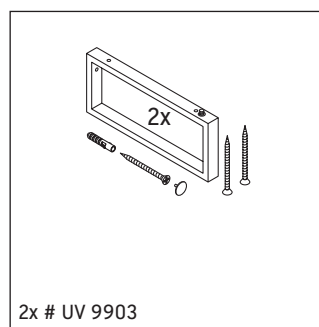

Indicaciones de uso

La serie de muebles de baño cumple las normas y directivas válidas en el momento de su entrega y se ha concebido para su uso en baños. Hay que evitar que se mojen directamente con agua, por ejemplo, durante la ducha.

La consola no es adecuada para el montaje desde abajo en lavamanos empotrados y semiempotrados.

Las cerámicas más anchas de 600 mm tienen que fijarse en la pared.

Nos reservamos el derecho a efectuar mejoras técnicas y modificaciones de aspecto en los productos representados.