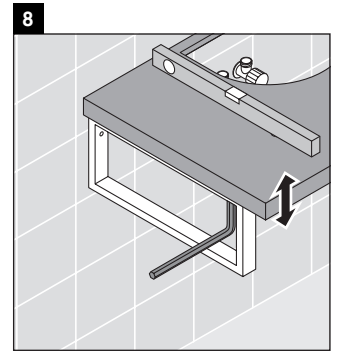

DuraStyle

DS 107C

Instrucciones de montaje

¡Observar el resto de instrucciones de montaje!

Indicaciones de uso

La serie de muebles de baño cumple las normas y directivas válidas en el momento de su entrega y se ha concebido para su uso en baños. Hay que evitar que se mojen directamente con agua, por ejemplo, durante la ducha.

La consola no es adecuada para el montaje desde abajo en lavamanos empotrados y semiempotrados.

Las cerámicas más anchas de 600 mm tienen que fijarse en la pared.

Nos reservamos el derecho a efectuar mejoras técnicas y modificaciones de aspecto en los productos representados.