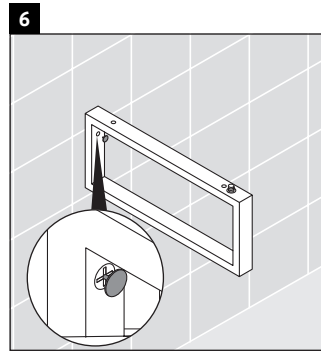

DuraStyle

DS 107C

Instrucciones de montaje

¡Observar el resto de instrucciones de montaje!

Indicaciones de uso

La serie de muebles de baño cumple las normas y directivas válidas en el momento de su entrega y se ha concebido para su uso en baños. Hay que evitar que se mojen directamente con agua, por ejemplo, durante la ducha.

La consola no es adecuada para el montaje desde abajo en lavamanos empotrados y semiempotrados.

Las cerámicas más anchas de 600 mm tienen que fijarse en la pared.

Nos reservamos el derecho a efectuar mejoras técnicas y modificaciones de aspecto en los productos representados.

DuraStyle

DS 107C

Instrucciones de montaje

V = según las especificaciones de la placa

¡Observar el resto de instrucciones de montaje!

Indicaciones de uso

La serie de muebles de baño cumple las normas y directivas válidas en el momento de su entrega y se ha concebido para su uso en baños. Hay que evitar que se mojen directamente con agua, por ejemplo, durante la ducha.