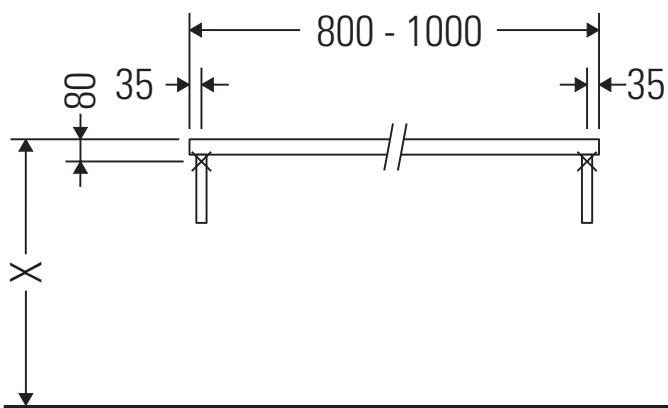

DuraStyle

DS 107C

Instrucciones de montaje

¡Observar el resto de instrucciones de montaje!