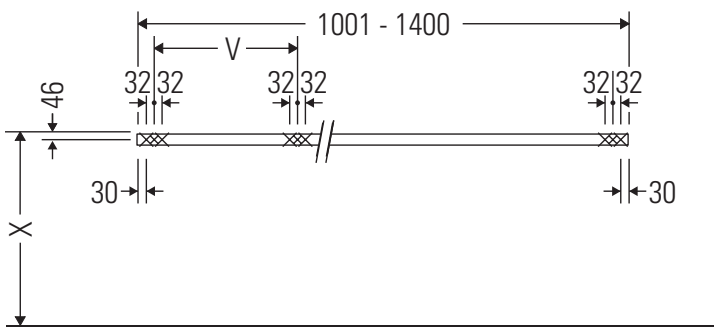

La consola no es adecuada para el montaje desde abajo en lavamanos empotrados y semiempotrados.

Las cerámicas más anchas de 600 mm tienen que fijarse en la pared.

Nos reservamos el derecho a efectuar mejoras técnicas y modificaciones de aspecto en los productos representados.

DuraStyle

DS 107C

Instrucciones de montaje

V = según las especificaciones de la placa

¡Observar el resto de instrucciones de montaje!

Indicaciones de uso

La serie de muebles de baño cumple las normas y directivas válidas en el momento de su entrega y se ha concebido para su uso en baños. Hay que evitar que se mojen directamente con agua, por ejemplo, durante la ducha.