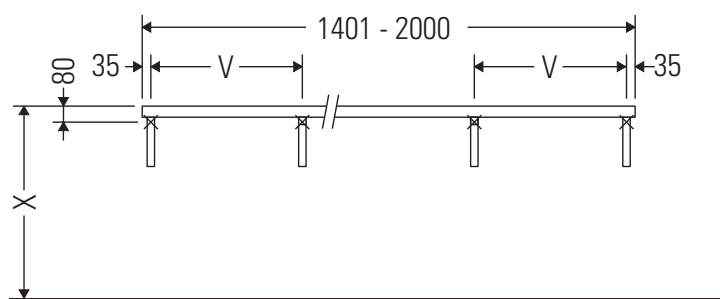

DuraStyle

DS 107C

Instrucciones de montaje

V = según las especificaciones de la placa

¡Observar el resto de instrucciones de montaje!

Indicaciones de uso

La serie de muebles de baño cumple las normas y directivas válidas en el momento de su entrega y se ha concebido para su uso en baños. Hay que evitar que se mojen directamente con agua, por ejemplo, durante la ducha.

La consola no es adecuada para el montaje desde abajo en lavamanos empotrados y semiempotrados.

Las cerámicas más anchas de 600 mm tienen que fijarse en la pared.

Nos reservamos el derecho a efectuar mejoras técnicas y modificaciones de aspecto en los productos representados.