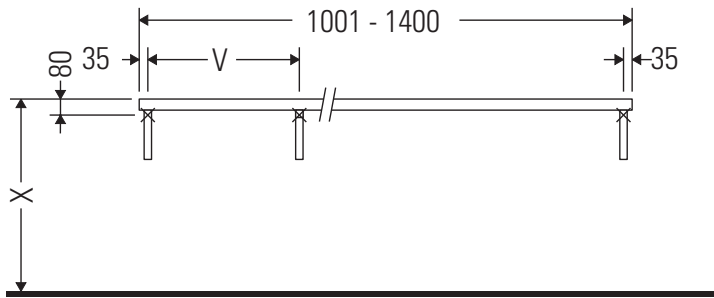

La consola no es adecuada para el montaje desde abajo en lavamanos empotrados y semiempotrados.

Las cerámicas más anchas de 600 mm tienen que fijarse en la pared.

Nos reservamos el derecho a efectuar mejoras técnicas y modificaciones de aspecto en los productos representados.

DuraStyle

DS 107C

Instrucciones de montaje

V = según las especificaciones de la placa

¡Observar el resto de instrucciones de montaje!

Indicaciones de uso

La serie de muebles de baño cumple las normas y directivas válidas en el momento de su entrega y se ha concebido para su uso en baños. Hay que evitar que se mojen directamente con agua, por ejemplo, durante la ducha.