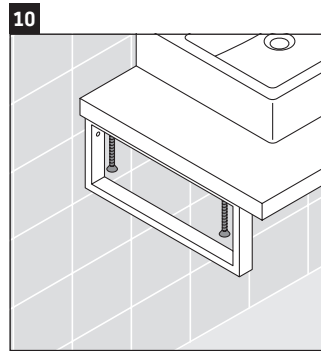

DuraStyle

DS 107C

Instrucciones de montaje

¡Observar el resto de instrucciones de montaje!

Indicaciones de uso

La serie de muebles de baño cumple las normas y directivas válidas en el momento de su entrega y se ha concebido para su uso en baños. Hay que evitar que se mojen directamente con agua, por ejemplo, durante la ducha.

La consola no es adecuada para el montaje desde abajo en lavamanos empotrados y semiempotrados.

Las cerámicas más anchas de 600 mm tienen que fijarse en la pared.

Nos reservamos el derecho a efectuar mejoras técnicas y modificaciones de aspecto en los productos representados.