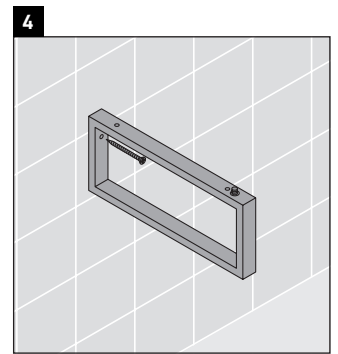

DuraStyle

DS 107C

Instrucciones de montaje

¡Observar el resto de instrucciones de montaje!

Indicaciones de uso

La serie de muebles de baño cumple las normas y directivas válidas en el momento de su entrega y se ha concebido para su uso en baños. Hay que evitar que se mojen directamente con agua, por ejemplo, durante la ducha.

La consola no es adecuada para el montaje desde abajo en lavamanos empotrados y semiempotrados.

Las cerámicas más anchas de 600 mm tienen que fijarse en la pared.

Nos reservamos el derecho a efectuar mejoras técnicas y modificaciones de aspecto en los productos representados.