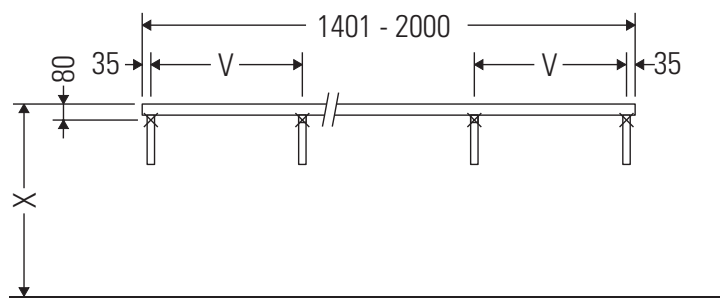

DuraStyle

DS 107C

Instrucciones de montaje

V = según las especificaciones de la placa

¡Observar el resto de instrucciones de montaje!

Indicaciones de uso

La serie de muebles de baño cumple las normas y directivas válidas en el momento de su entrega y se ha concebido para su uso en baños. Hay que evitar que se mojen directamente con agua, por ejemplo, durante la ducha.

La consola no es adecuada para el montaje desde abajo en lavamanos empotrados y semiempotrados.

Las cerámicas más anchas de 600 mm tienen que fijarse en la pared.

Nos reservamos el derecho a efectuar mejoras técnicas y modificaciones de aspecto en los productos representados.