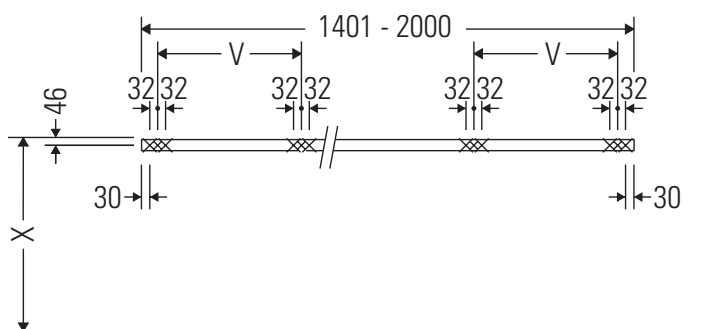

DuraStyle

DS 107C

Instrucciones de montaje

V = según las especificaciones de la placa

¡Observar el resto de instrucciones de montaje!

Indicaciones de uso

La serie de muebles de baño cumple las normas y directivas válidas en el momento de su entrega y se ha concebido para su uso en baños. Hay que evitar que se mojen directamente con agua, por ejemplo, durante la ducha.

La consola no es adecuada para el montaje desde abajo en lavamanos empotrados y semiempotrados.

Las cerámicas más anchas de 600 mm tienen que fijarse en la pared.

Nos reservamos el derecho a efectuar mejoras técnicas y modificaciones de aspecto en los productos representados.