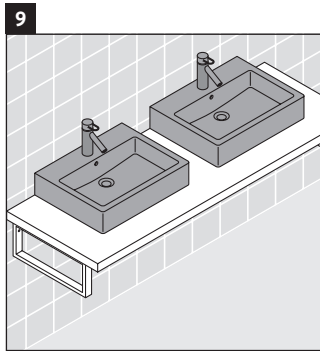

DuraStyle

DS 107C

Instrucciones de montaje

¡Observar el resto de instrucciones de montaje!

Indicaciones de uso

La serie de muebles de baño cumple las normas y directivas válidas en el momento de su entrega y se ha concebido para su uso en baños. Hay que evitar que se mojen directamente con agua, por ejemplo, durante la ducha.

La consola no es adecuada para el montaje desde abajo en lavamanos empotrados y semiempotrados.

Las cerámicas más anchas de 600 mm tienen que fijarse en la pared.

Nos reservamos el derecho a efectuar mejoras técnicas y modificaciones de aspecto en los productos representados.