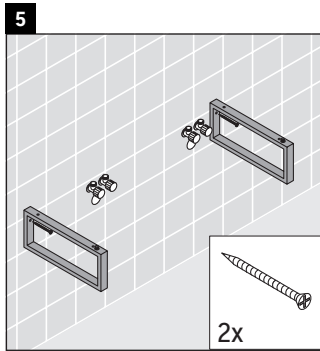

DuraStyle

DS 107C

Instrucciones de montaje

¡Observar el resto de instrucciones de montaje!

Indicaciones de uso

La serie de muebles de baño cumple las normas y directivas válidas en el momento de su entrega y se ha concebido para su uso en baños. Hay que evitar que se mojen directamente con agua, por ejemplo, durante la ducha.

La consola no es adecuada para el montaje desde abajo en lavamanos empotrados y semiempotrados.

Las cerámicas más anchas de 600 mm tienen que fijarse en la pared.

Nos reservamos el derecho a efectuar mejoras técnicas y modificaciones de aspecto en los productos representados.