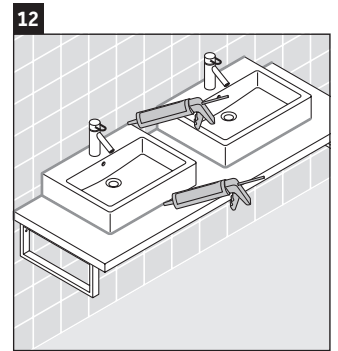

DuraStyle

DS 107C

Instrucciones de montaje

¡Observar el resto de instrucciones de montaje!

Indicaciones de uso

La serie de muebles de baño cumple las normas y directivas válidas en el momento de su entrega y se ha concebido para su uso en baños. Hay que evitar que se mojen directamente con agua, por ejemplo, durante la ducha.

La consola no es adecuada para el montaje desde abajo en lavamanos empotrados y semiempotrados.

Las cerámicas más anchas de 600 mm tienen que fijarse en la pared.

Nos reservamos el derecho a efectuar mejoras técnicas y modificaciones de aspecto en los productos representados.

DuraStyle

DS 107C

Instrucciones de montaje

V = según las especificaciones de la placa

¡Observar el resto de instrucciones de montaje!

Indicaciones de uso

La serie de muebles de baño cumple las normas y directivas válidas en el momento de su entrega y se ha concebido para su uso en baños. Hay que evitar que se mojen directamente con agua, por ejemplo, durante la ducha.