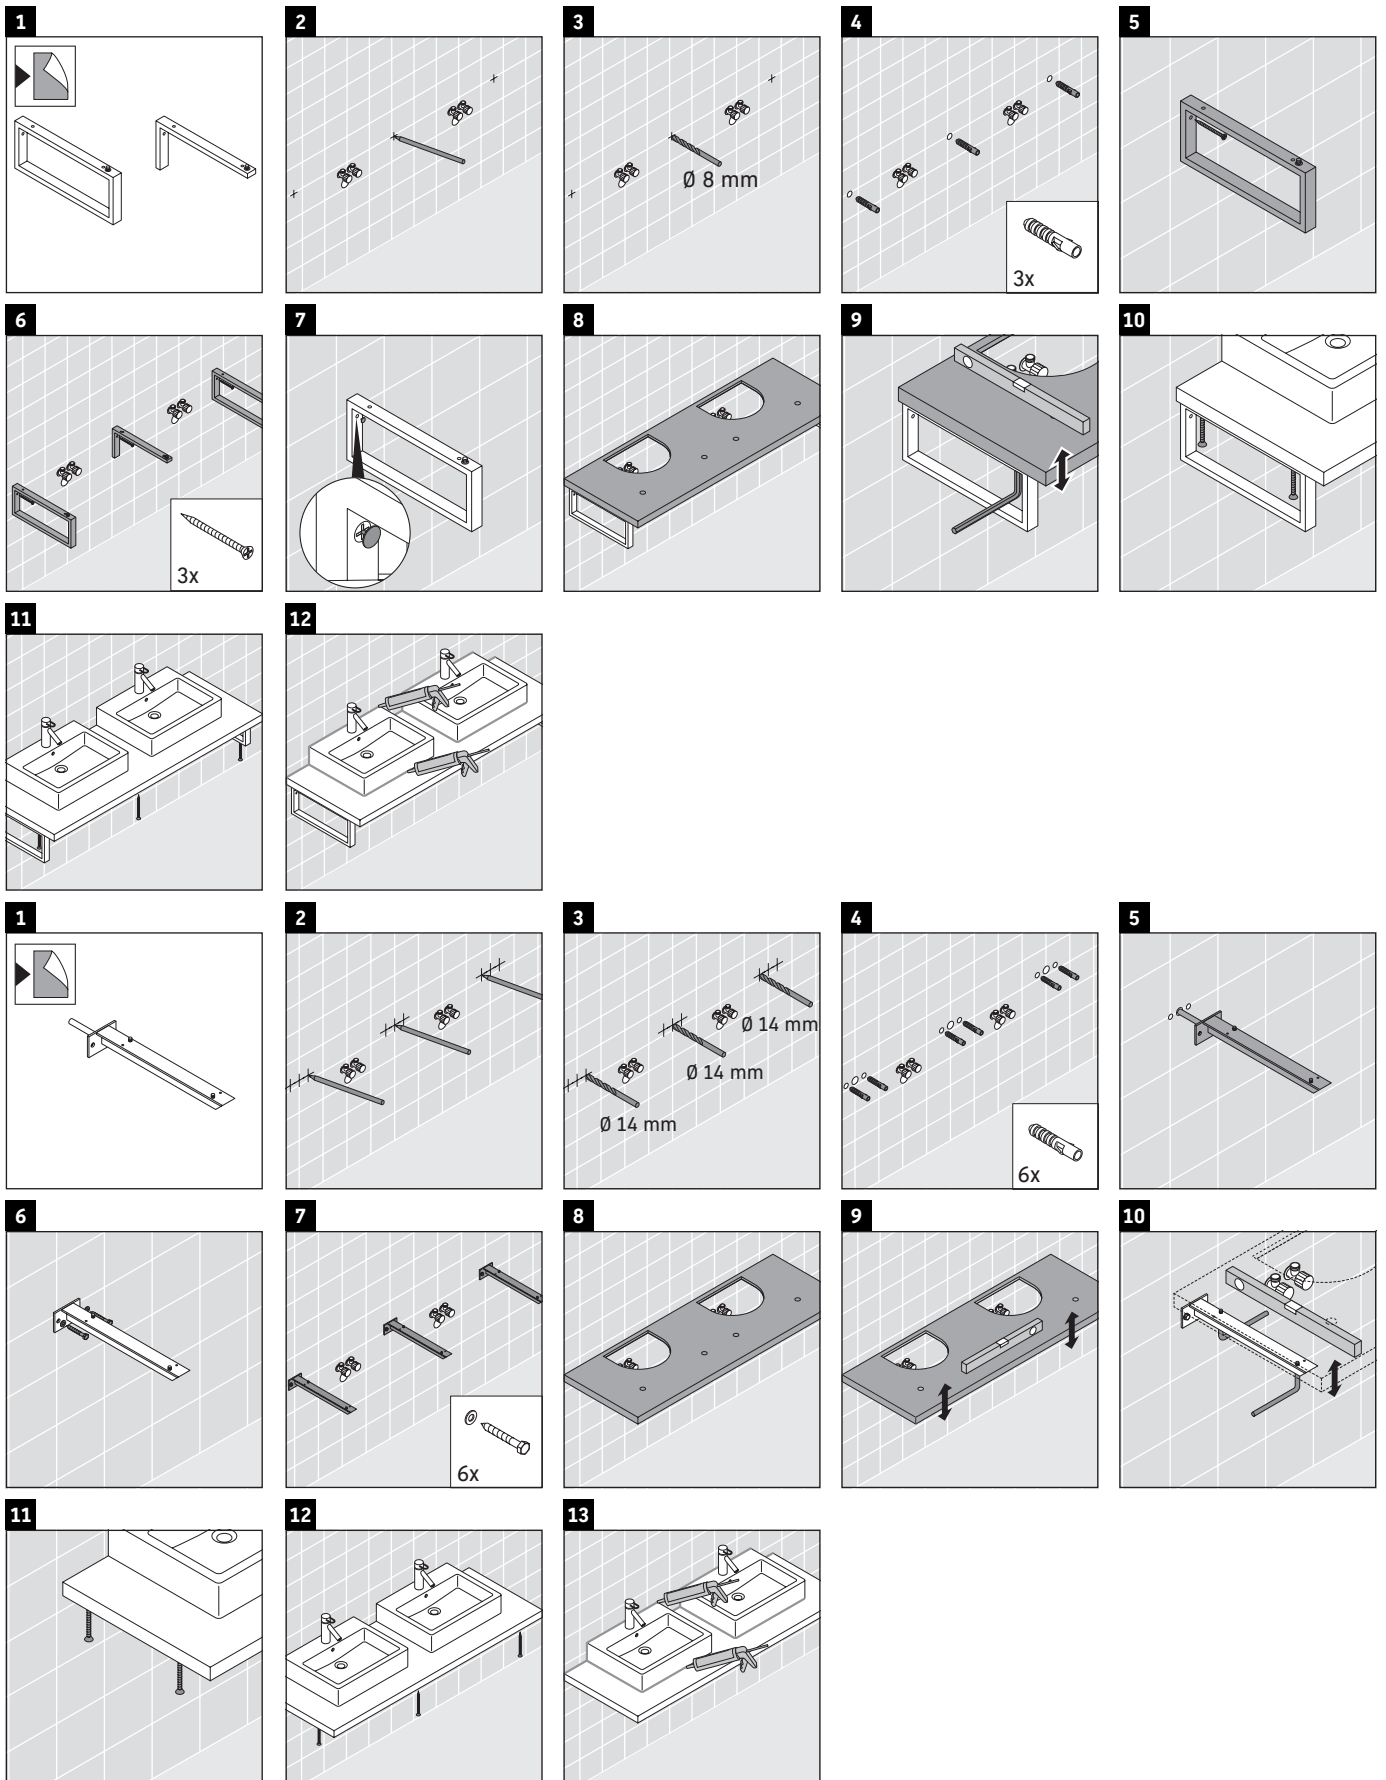

La consola no es adecuada para el montaje desde abajo en lavamanos empotrados y semiempotrados.

Las cerámicas más anchas de 600 mm tienen que fijarse en la pared.

Nos reservamos el derecho a efectuar mejoras técnicas y modificaciones de aspecto en los productos representados.

DuraStyle

DS 107C

Instrucciones de montaje

V = según las especificaciones de la placa

¡Observar el resto de instrucciones de montaje!

Indicaciones de uso

La serie de muebles de baño cumple las normas y directivas válidas en el momento de su entrega y se ha concebido para su uso en baños. Hay que evitar que se mojen directamente con agua, por ejemplo, durante la ducha.