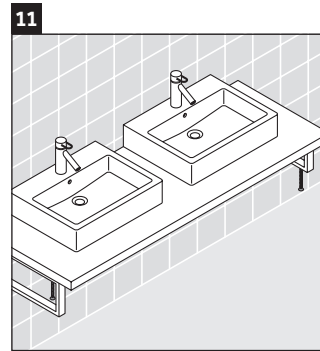

DuraStyle

DS 107C

Instrucciones de montaje

¡Observar el resto de instrucciones de montaje!

Indicaciones de uso

La serie de muebles de baño cumple las normas y directivas válidas en el momento de su entrega y se ha concebido para su uso en baños. Hay que evitar que se mojen directamente con agua, por ejemplo, durante la ducha.

La consola no es adecuada para el montaje desde abajo en lavamanos empotrados y semiempotrados.

Las cerámicas más anchas de 600 mm tienen que fijarse en la pared.

Nos reservamos el derecho a efectuar mejoras técnicas y modificaciones de aspecto en los productos representados.

DuraStyle

DS 107C

Instrucciones de montaje

V = según las especificaciones de la placa

¡Observar el resto de instrucciones de montaje!

Indicaciones de uso

La serie de muebles de baño cumple las normas y directivas válidas en el momento de su entrega y se ha concebido para su uso en baños. Hay que evitar que se mojen directamente con agua, por ejemplo, durante la ducha.