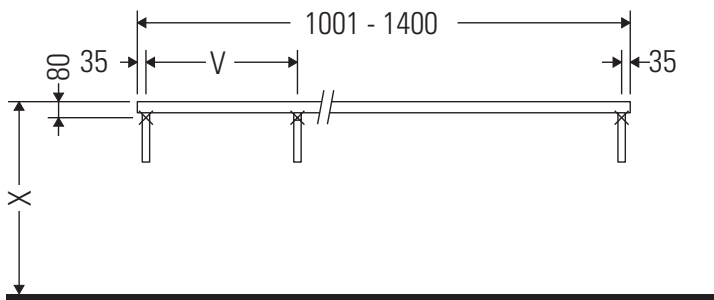

La consola no es adecuada para el montaje desde abajo en lavamanos empotrados y semiempotrados.

Las cerámicas más anchas de 600 mm tienen que fijarse en la pared.

Nos reservamos el derecho a efectuar mejoras técnicas y modificaciones de aspecto en los productos representados.

DuraStyle

DS 107C

Instrucciones de montaje

V = según las especificaciones de la placa

¡Observar el resto de instrucciones de montaje!

Indicaciones de uso

La serie de muebles de baño cumple las normas y directivas válidas en el momento de su entrega y se ha concebido para su uso en baños. Hay que evitar que se mojen directamente con agua, por ejemplo, durante la ducha.